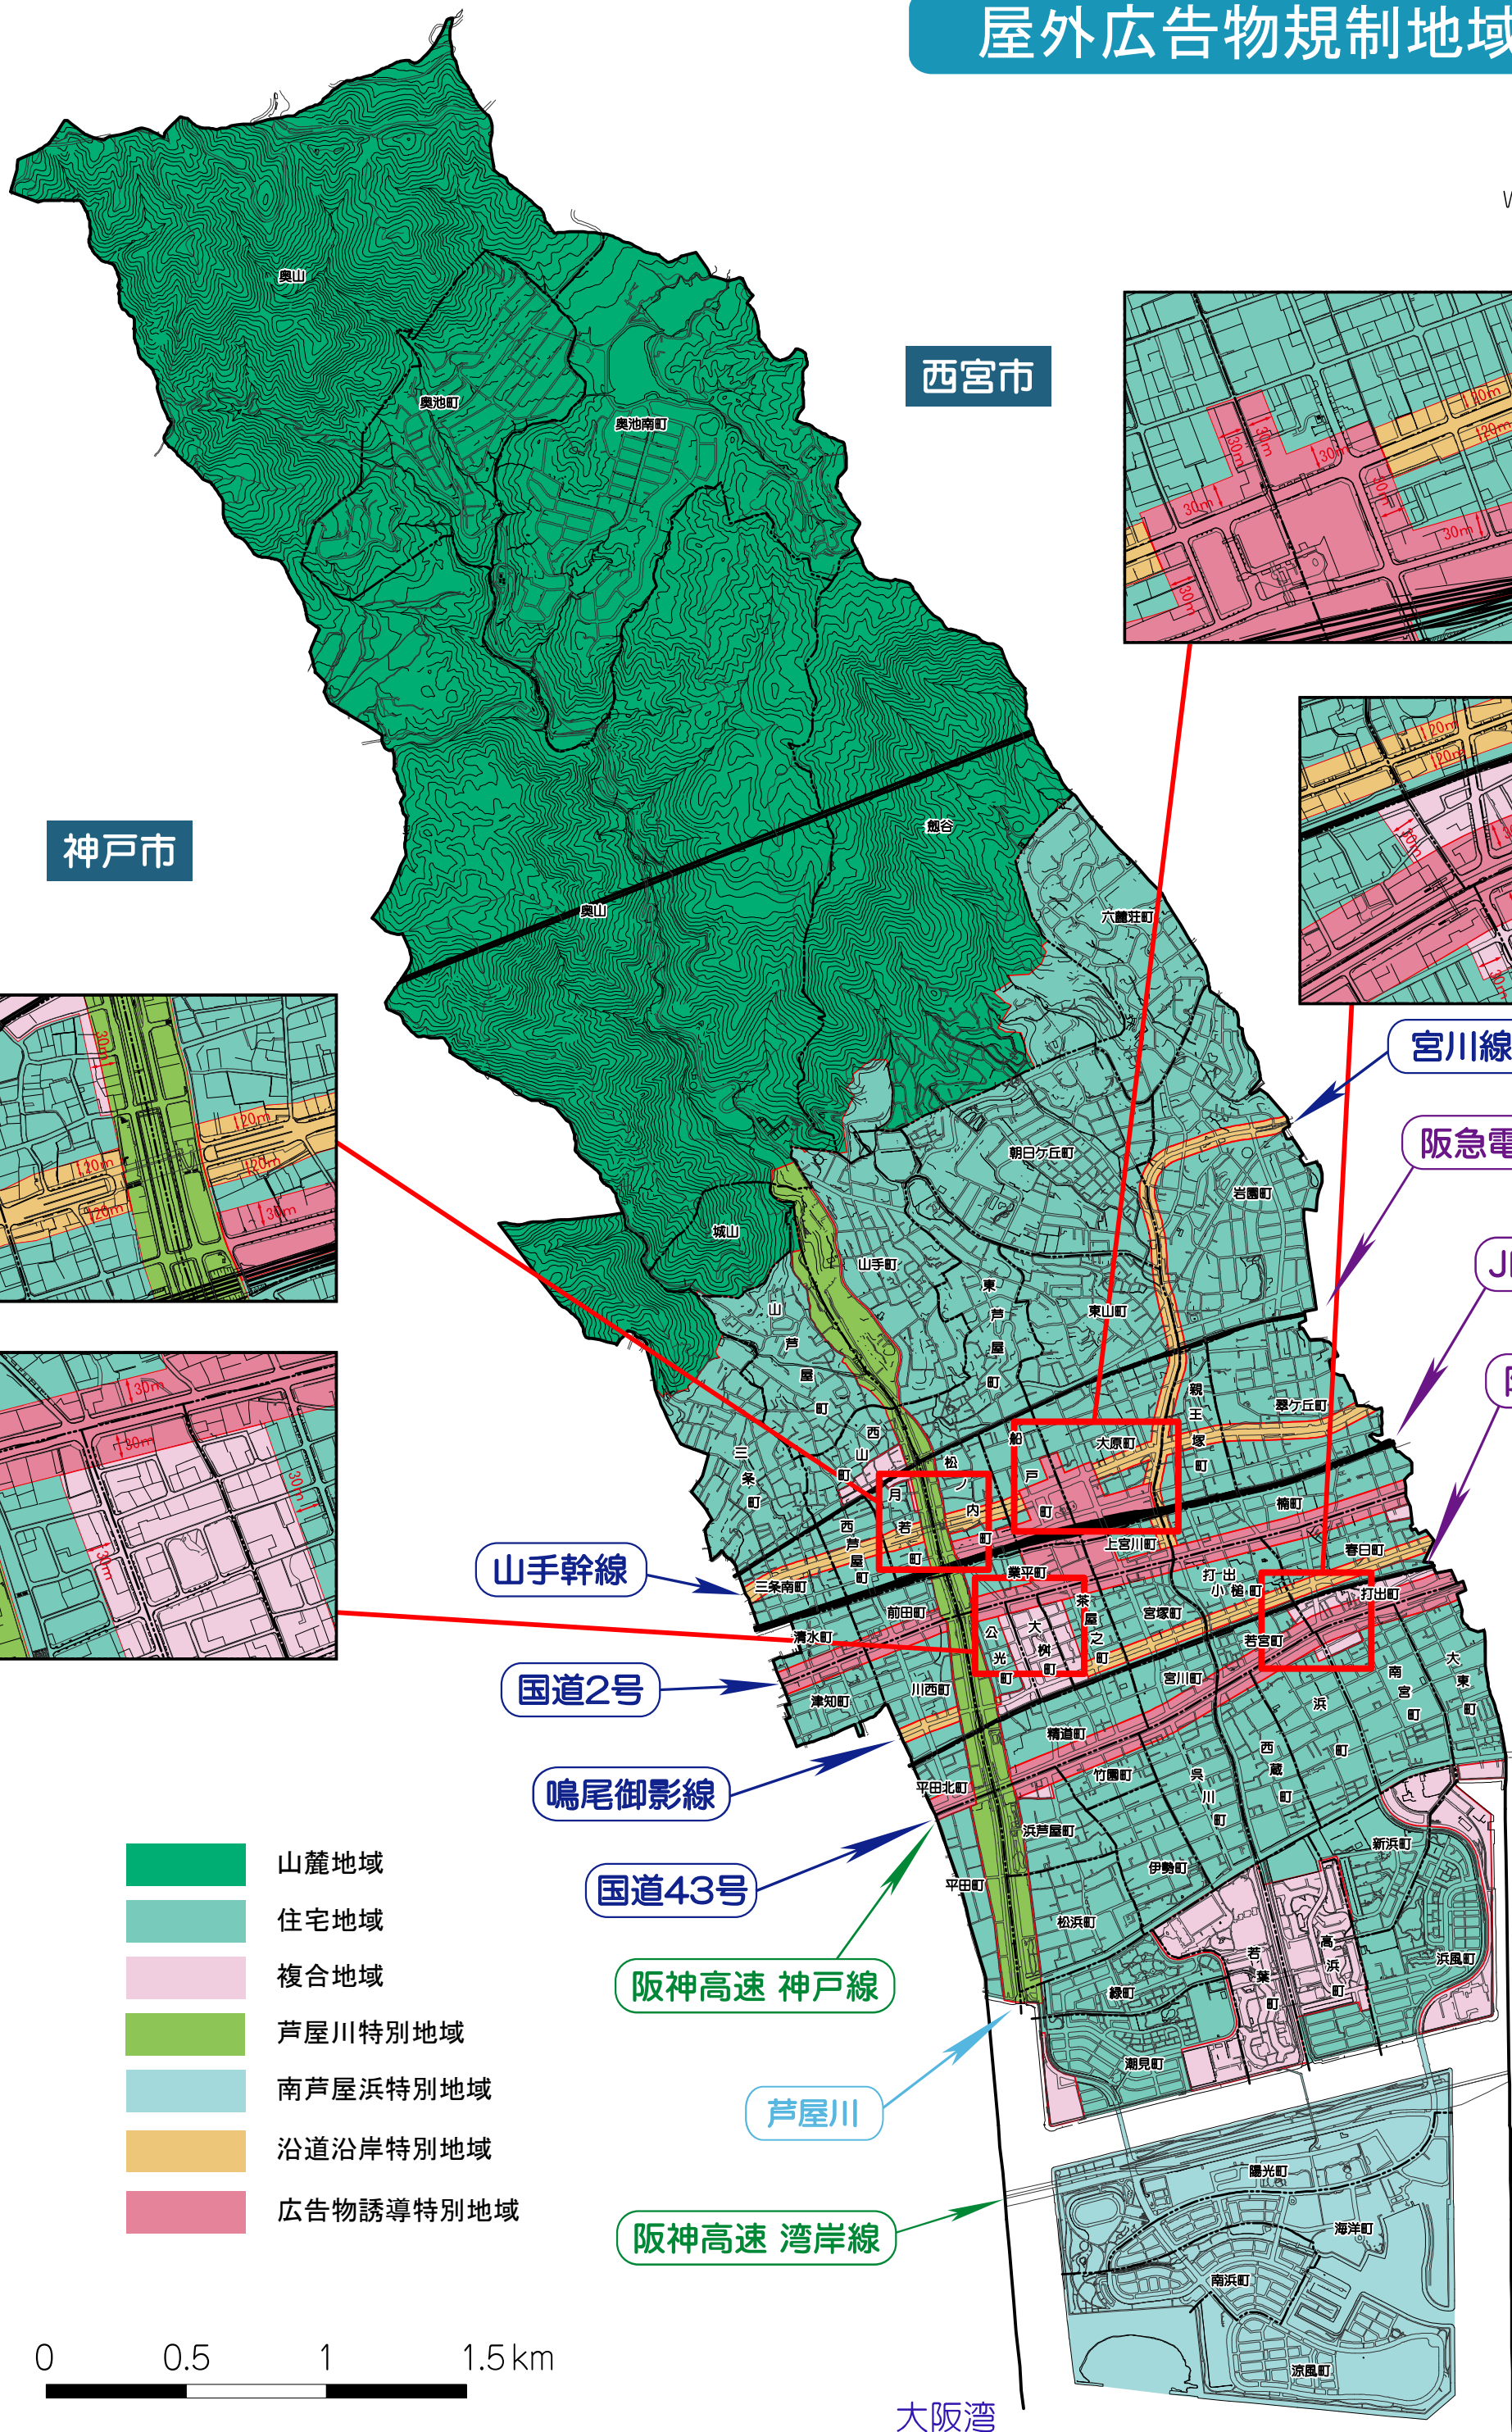

屋外広告物規制地域図

西宮市

神戸市

- 山麓地域
- 住宅地域
- 複合地域
- 芦屋川特別地域
- 南芦屋浜特別地域
- 沿道沿岸特別地域
- 広告物誘導特別地域

0 0.5 1 1.5 km

山手幹線

国道2号

鳴尾御影線

国道43号

阪神高速 神戸線

芦屋川

阪神高速 湾岸線

宮川線

阪急電鉄

JR東海道

阪神電鉄

大阪湾