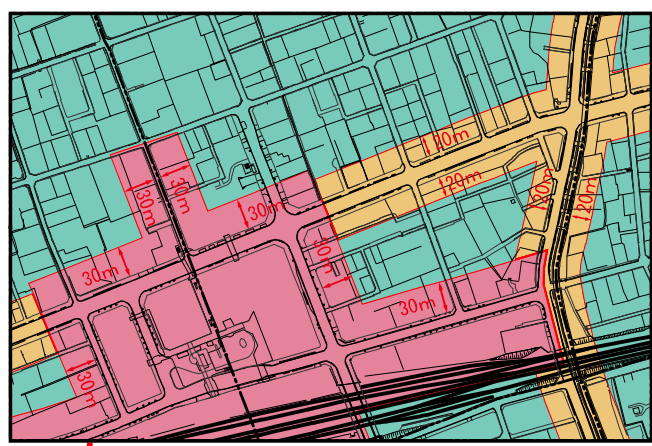

屋外広告物規制地域図

西宮市

神戸市

- 山麓地域
- 住宅地域
- 複合地域
- 芦屋川特別地域
- 南芦屋浜特別地域
- 沿道沿岸特別地域
- 広告物誘導特別地域

0 0.5 1 1.5 km

山手幹線

国道2号

鳴尾御影線

国道43号

阪神高速 神戸線

芦屋川

阪神高速 湾岸線

宮川線

阪急電鉄

JR東海道

阪神電鉄

大阪湾