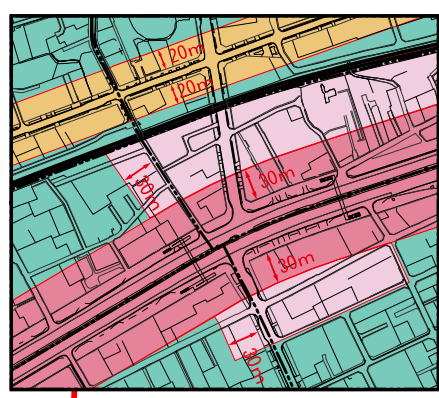

屋外広告物規制地域図

西宮市

神戸市

- 山麓地域
- 住宅地域
- 複合地域
- 芦屋川特別地域
- 南芦屋浜特別地域
- 沿道沿岸特別地域
- 広告物誘導特別地域

0 0.5 1 1.5 km

山手幹線

国道2号

鳴尾御影線

国道43号

阪神高速 神戸線

芦屋川

阪神高速 湾岸線

宮川線

阪急電鉄

JR東海道

阪神電鉄

大阪湾