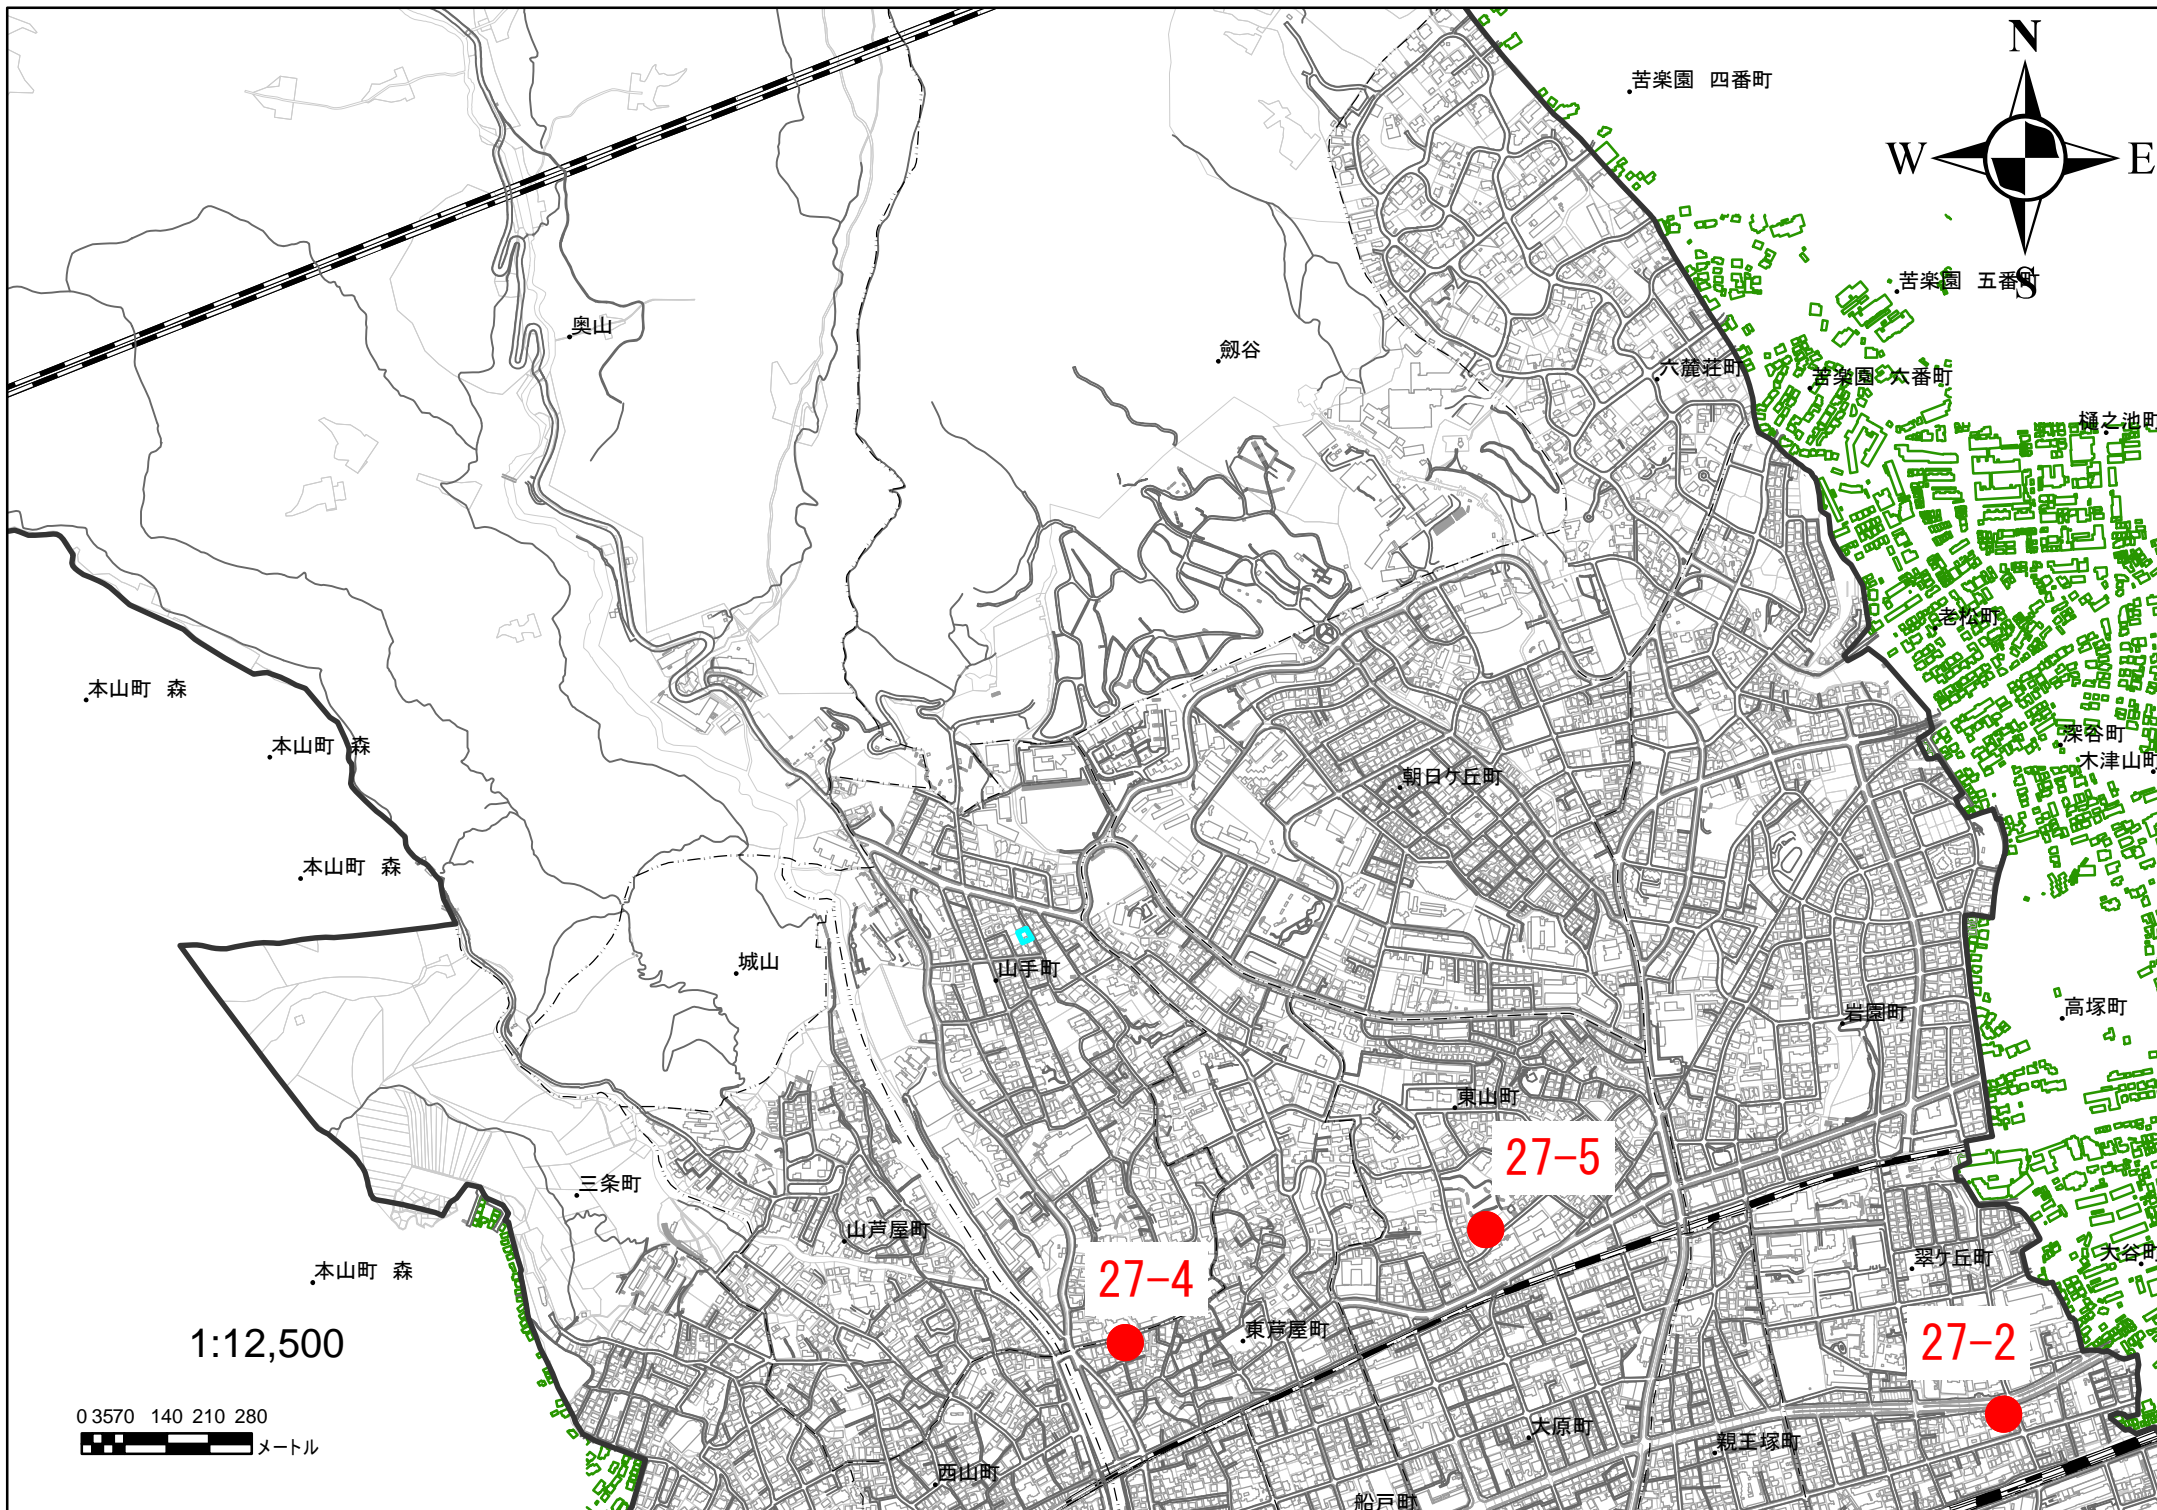

平成27年度6月から平成27年度8月における芦屋市景観アドバイザー会議の開催状況について

(平成27年6月1日～平成27年8月31日)

開催日	出席者	議事概要
平成27年度		
第3回 平成27年7月13日	小浦 久子 花田 佳明 岡 絵理子 武田 重昭	・共同住宅(翠ヶ丘町142番)H27-2 ・寄宿舍(精道町83番他)H27-3 ・共同住宅(東芦屋町145番他)H27-4
第4回 平成27年8月27日	小浦 久子 末包 伸吾 花田 佳明 岡 絵理子 武田 重昭	・共同住宅(東山町347番)H27-5 ・共同住宅(高浜町1番)H27-6