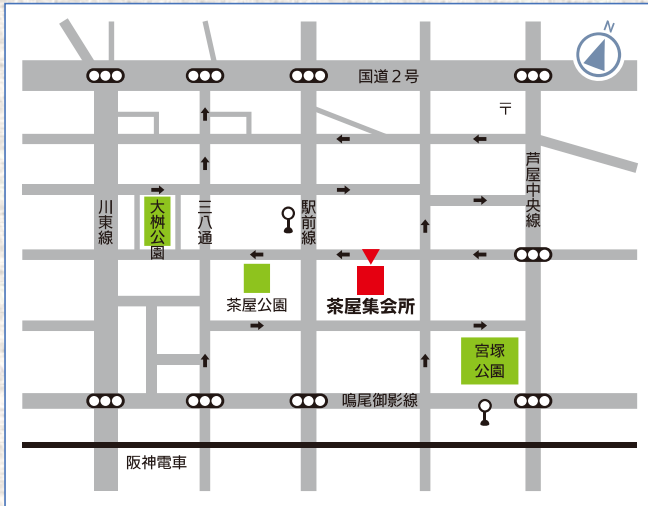

12

茶屋地区集会所

芦屋市茶屋之町8番20号 電話 32-1232

付近見取図

室名	広さ	収容人員
洋室 A	60㎡	38人
洋室 B	19㎡	12人
洋室 C	18㎡	12人
洋室 D	26㎡	16人

配置図