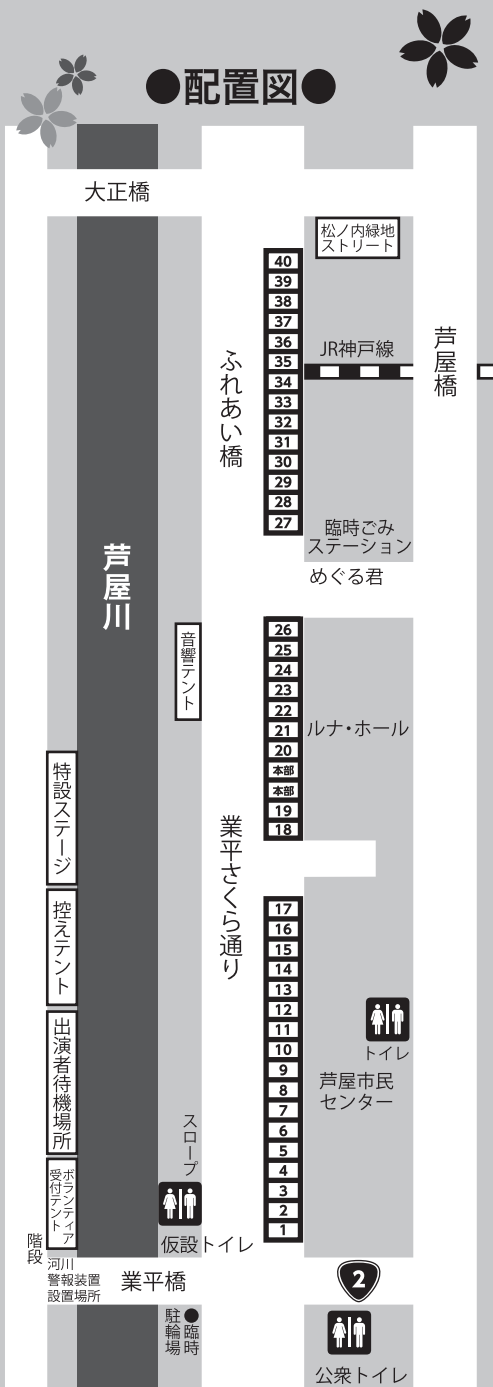

会場

芦屋川東側道路 (大正橋~国道2号・業平橋間)
芦屋川河川敷特設ステージほか

4月4日(土)

11:00~20:00 縁日(40店)

メイン 特設ステージ

- 13:00~ オープニングセレモニー
- 13:30~ 芦屋市吹奏楽連盟の演奏
- 15:05~ Nagata Rock Roll Club Band (Rock)
- 15:45~ Coup de Coeur (Pops)

World Music Festa

【交通規制】

4月3日(金)正午から4月5日(日)の終日、芦屋市民センターの西側道路(大正橋~国道2号・業平橋間)は、車両通行止めになります。周辺の皆様にはご迷惑をおかけしますが、ご協力をお願いします。

特設ステージ

号外をお配りします!

神戸新聞めぐる君

実施日 平成27年4月4日(土)
配布時間 13:00過ぎ頃~
内容 当日の様子を掲載した特別号外を作成、配布します。
神戸新聞販売局TEL.078-362-7063

取材から編集、印刷までを1台でこなす走る新聞社「神戸新聞めぐる君」が来場。おまつりの様子を写真と記事で楽しめる号外を配布します。

芦屋さくらまつり写真コンクール

2015年の芦屋のさくらと芦屋さくらまつり

応募期間 平成27年4月9日(木)~15日(水)
応募対象 市内のさくら・芦屋さくらまつり会場の風景で、未発表の作品

問い合わせ及び応募先
芦屋観光協会事務局(経済課内)
〒659-0065 芦屋市公光町5-10
詳しい内容とご応募については芦屋観光協会のホームページをご覧ください。
<http://www.ashiya-people.com/kankou/>

【ご注意】

「河川敷からの引き揚げ」大雨洪水警報及び警報の発表時に回転灯が点灯した際に河川敷から退去していただきます。「入場制限」会場内の混雑状況により(大正橋)北から(業平橋)南への一方通行になる場合があります。

芦屋川河川敷でのバーベキュー等は禁止しています。