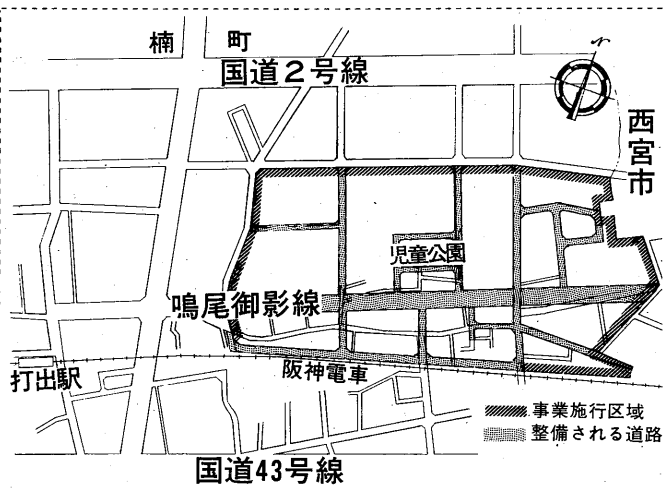

春日土地区画整理事業

墓地は市霊園へ

市内に点在する共同墓地の移転は、国際文化住宅都市建設計画に基づき実施されているもので、市内のおかれたの墓地が市霊園に移転をしています。春日共同墓地についてもこの計画に沿って移転の準備を進めていたのですが、この区域を区画整理事業により都市整備を実施することになったので、

住環境の向上を図る

開発指導要綱の一部を改正

宅地開発指導要綱は、市内に大口の住宅を建設すれば人口が急増し、そのために公共施設が不足してきます。この不足した施設を建設すると、負担のしわよせはすでに住んでおられる市民に及び、質的には行政水準が下がることとなります。この問題に対処する措置として、宅地開発を行なう

市開発事業課の事務所を駅前へ移設

現在、国鉄芦屋駅北地区市街地再開発事業は、都市計画決定、事業計画実施にむけて、地元権利者のかたと調整中です。今後は、地元のみなさまとの連絡をよりいっそう緊密にするため、六月十九日に下図のところへ現地事務所を開設しました。

の約六万三千平方メートルを五十七年度の完成を目指して進めています。計画の具体的な内容としては、施行区域のほぼ中央に児童公園(面積千六百三十八平方メートル)を設置します。この周辺に区画街路(幅員四・六メートル、延長三千三百三十七メートル)を都市の機能面を考慮して配備し、ま