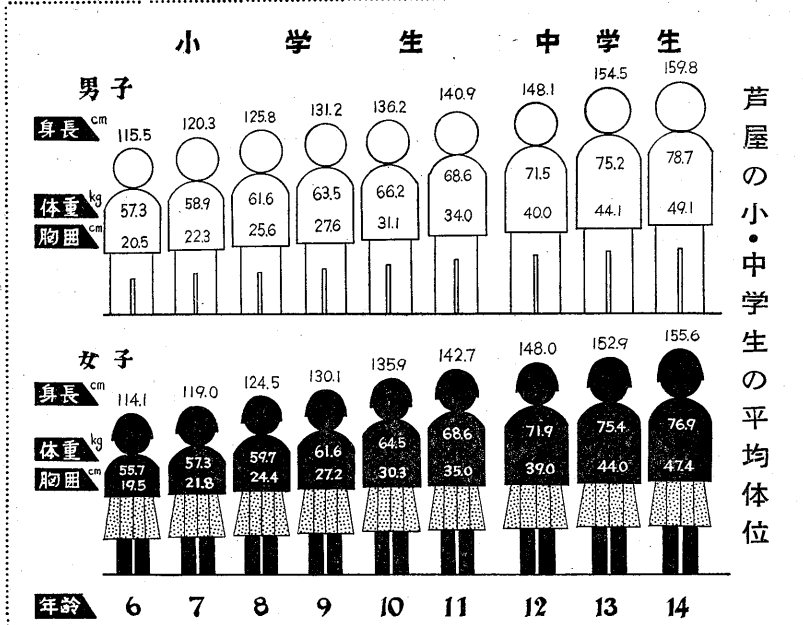

成果あげた心臓検診

小・中学校ではじめての試み

今までの小・中学校の内科身体重大な問題となっていました。その検査の重点は、結核と寄生虫の検査に絞られていたが、最近はこの病気が著しく減り、逆に

目を守る生活を

日本は、世界的な近視国です。子供の近視率は昭和十一年を最高にして減り始め、二十二年には半減していき、その後再び増加の傾向をたどっています。

近視には、遺伝性のもものと後天性のものがありますが、日本人の遺伝性は不変（色盲の遺伝によるもの）で、常に一定の割合で、