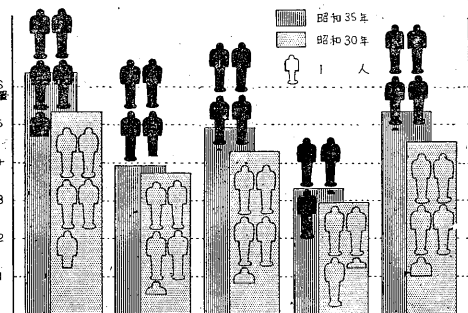

持家 借家 給与住宅 間借 平均

一人当り畳数と世帯人員の比較

鉄間の4.12人、阪神以南の4.09人、一番少ないのは国鉄・阪神間の3.96人です。

それでは家の広さ(居住室の畳数)に移りましょう。寄宿舎などを除いて全市の家

住宅の中で持家が(普通世帯)多い町ベストテン		1人当りの畳数が(普通世帯)多い町ベストテン	
1 上宮川町	72.0%	1 六麓町	9.90畳
2 東山町	67.3%	2 西芦屋町	8.39畳
3 西芦屋町	66.1%	3 山手町	8.08畳
4 六麓町	63.2%	4 松浜町	7.56畳
5 山手町	62.3%	5 平田町	7.47畳
6 茶屋之町	61.7%	5 山芦屋町	7.30畳
7 月ヶ丘町	61.6%	7 三条町	7.25畳
8 打出翠ヶ丘町	61.3%	8 東芦屋町	7.10畳
9 東芦屋町	60.1%	9 三条南町	6.89畳
10 三条町	59.9%	10 若町	6.59畳
全市平均	48.6%	全市平均	5.37畳