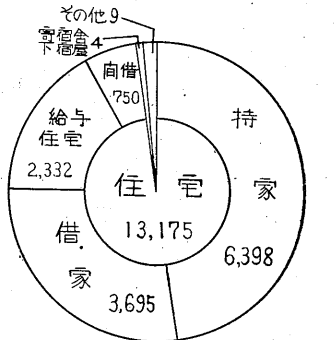

と、国鉄の南北で大きな差があることがわかります。すなわち、阪急以北6.50畳、阪急・国鉄間6.26畳、国鉄・阪神間4.77畳、阪神以南4.72畳となっています。

以上のことから芦屋市だけをとってみるとたしかに住宅事情は前回のときよりさらに好転しました。景気を反映してか、広い持家や給与住宅がふえています。しかし「間借り」が、増加率こそ低いながらも253世帯ふえていることに注目し、さらに国も、公共団体も、民間会社も協力して、住宅事情緩和につとめなければならぬと思つ