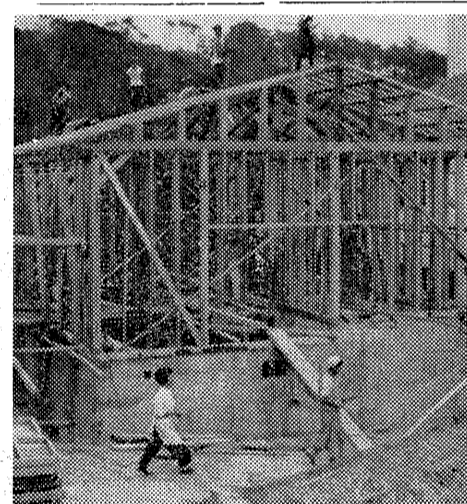

市立芦屋病院に建築中のレントゲン室

警笛大たい白肅徹底

みんなの注意で今一押し

このほど兵庫県警本部から警笛の指導取締りについて、七月中の状況が公表されました。それによりますと警笛が神戸・尼崎間で七月中に警笛の指導を行った件数は、一、六三三件で、六月中に比べて、

調査もれはありませんか

市選挙管理委員会では、今年九月十五日現在で作製する基本選挙人名簿の登録資格者を調査するに当たつて、調査員が八月十六日から三十一日までの間、皆さんのご家庭を訪問して選挙資格者調査票の用紙をお配りし、資格のある人(後註)を洩れなす記入していただくようお願いしてまいりましたので皆さん

沈砂池に着工

下水道ポンプ場

七月号でもお知らせした下水沈砂池工事の着工は、沈砂池と導水路が明年三月完成すると、次年度はポンプ室や吐排水路などが建設されることになっております。なおこの工事に先立ち、第二次下水道事業の起工式が九月三日、同用地で行われました。

犬の捕獲について

芦屋保健所で毎月行つてゐる犬の捕獲は、捕獲後保健所に三日間(捕獲された日を含む)留置し、この間に犬の所有者より返還の請求があつた場合は、所要の手続の後返還してまいりましたが、異働生部の指示により来る十一月一日からは、捕獲された犬はすべて西宮市にある阪神総合留置所へ送り三日間留置後、電殺処分にするよう変更になります。

市災害救助隊を再編

緊急市民避難所もさまる

十七号台風のはじめはわずかに降りましたが、本格的な台風シーズンがこれからだといわれます。市では従来からこれら災害に備へ、災害救助隊を組織してまいりましたが、八月月中旬の編成をより実際の改め非常態勢を固めました。

緊急市民避難所

- 精道中学校
- 富川小学校
- 芦屋高等学校
- 精道小学校
- 山手小学校
- 岩園小学校
- 海技専門学校
- 上富川町、照善寺

公民館の市民講座秋期開講

一流の講師が、親しくひざつき合わせての指導 わかりやすく身につく、文化芦屋の誇りの講座

科目	講師	開講日	時間	定員	受講料
家庭医学	芦屋市医師会の諸先生	毎週	午後2-4	40人	無料
家庭学習指導	市立中・小学校校長 幼稚園長	週一	午後2-4	40人	無料
高級英会話	Mrs. Henry Tucker Robertson	週一	午後7-9	40人	全期間100円
ペン習字	芦屋市書道協会 派遣講師	週一	午後7-9	40人	全期間100円
囲碁	前本因坊九段 橋本宇太郎先生	週一	午後7-9	40人	全期間100円

一名講座の講師名及び内容の詳細については、追つてポスターにより発表致します。

九月市民ハイキング

九月十四日(日曜日)雨天中止 集合場所・時間 阪急芦屋川駅八時半集合 目的地 徳川道→森植物園→再度山(下)→六ッ石→西六甲→三ツ山(家族向) 交通費 一五〇円(大人八〇円、小人四〇円) 用具 水筒、雨具

狂犬病予防注射実施表

月日	曜日	時間	区域	注射実施場所
9月26日	金	午前10時	瀬王塚町、栗ヶ丘町、楠町	瀬王交番前
9月27日	土	午前10時	東芦屋、山手町、松ノ内町	山手幼稚園前
9月28日	日	午前10時	大原町、船山町、松ノ内町	国鉄芦屋駅北側
9月29日	月	午前10時	月若町、西芦屋町、三条南町	井田タバコ店横
9月30日	火	午前10時	三条町、西山町、三条南町	三条八幡神社前
10月1日	水	午前10時	清水町、前田町、津知町	清水湯前
10月2日	木	午前10時	川西町、津知町	日吉神社前
10月3日	金	午前10時	六麓荘町	芦屋女子学園前
10月4日	土	午前10時	大東町、南宮町	打出衛生協前
10月5日	日	午前10時	春日町、小槌町、楠町、若宮町、南宮	打出公会堂
10月6日	月	午前10時	富家町、茶屋町、大槌町	芦屋会館南側
10月7日	火	午前10時	富川町、伊勢町、精道町	芦屋高校南
10月8日	水	午前10時	打出浜町、西蔵町、若宮町	宮川小学校
10月9日	木	午前10時	松浜町、浜芦屋町、伊勢町	松浜町交番前
10月10日	金	午前10時	精道町、平田町、浜芦屋町	市役所前
10月11日	土	午前10時	川西町、公光町、竹園町	市役所前
10月12日	日	午前10時	大原町、親王塚町	大原町交番前
10月13日	月	午前10時	山手町、三三町、西山町	山手幼稚園前

当日雨天の場合は中止し、十月七日以降同一場所で順番を行います。