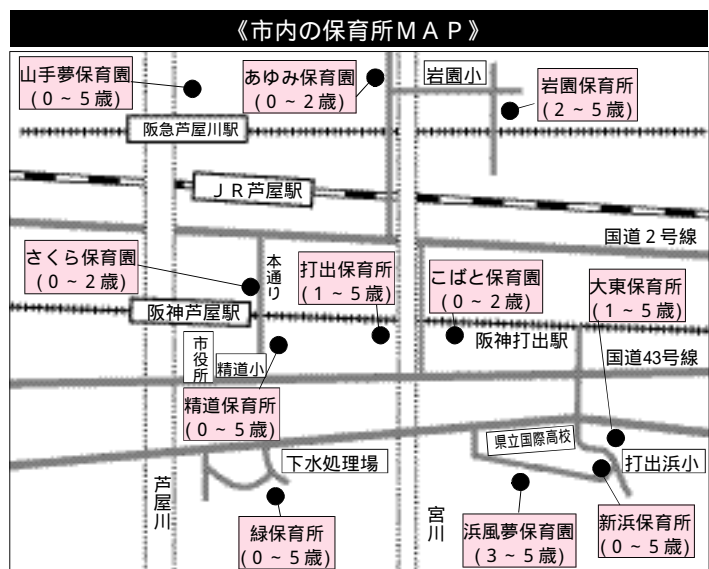

内容 育児相談・園庭開放

芦屋こぼと保育園

会場 若宮町3-17 ☎31-3338

内容 育児相談・体験保育

あゆみ保育園

会場 東山町30-3 ☎31-2000

内容 育児相談・園庭開放

浜風夢保育園

会場 浜風町1-1 ☎25-9614

内容 育児相談・園庭開放

山手夢保育園

会場 東芦屋町6-10 ☎23-9646

内容 育児相談・園庭開放

●元気いっぱい 友だちいっぱい 保育所へ出かけませんか 保育所でみんな一緒に遊ぼう!

詳しくは、保育所ホームページをご参照ください。
ホームページ <http://www.city.ashiya.hyogo.jp/hoiku/>

園庭開放

左一覽参照

出前保育

大槻公園で「出前保育」を行っています。保育所の子どもたちと一緒に、楽しいひと時を過ごしましょう。

日時 毎月第3水曜日・午前10時30分～11時15分
7月・8月と1月・2月はお休みです。

会場 大槻公園

問い合わせ 精道保育所 ☎32-0510

電話相談

市内の各保育所では、子育てなどの相談に随時電話で応じています。

日時 月曜日から金曜日(祝日を除く)の
午前9時から午後5時まで

会場 市内各保育所(☎左上の一覽参照)