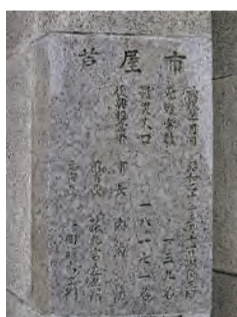

## 太平洋戦全国戦災都市空爆死没者慰霊塔

(姫路市の手柄山中央公園内)

太平洋戦争中の空爆その他による犠牲者で、軍人軍属以外の50万9,700余の死没者を供養し、その霊を慰めるとともに、世界の恒久平和を祈念するため、昭和31年10月26日に建立されました。

問い合わせ 人権推進課 ☎ 38-2055

### 芦屋市と太平洋戦全国戦災都市空爆死没者慰霊塔とのつながり

この慰霊塔(姫路市)は、塔身、前室および前垂、側柱から構成され、前垂には日本地図に113戦災都市(1都、99市、13町)の位置が、側柱には1本ごとに戦災都市の被爆年月日、死没者数、罹災人口および歴代復興担当市長名が刻んであります。芦屋市でも139人が犠牲になり、慰霊塔に祀られています。