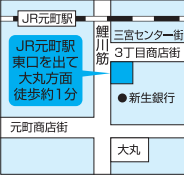

芦屋タイムトラベル

先人の知恵袋を開封する むかしの風習にみる省エネ・節電対策

問い合わせ 生涯学習課 ☎2115

梅雨が明け、いよいよ夏本番を迎える時期となりました。今夏は、例年に増して電力不足が懸念される中、省エネ(省エネ)・節電対策が求められています。ここでは、ひとりひとりができる省エネ・節電をむかしのひとびとの暑さ対策を参考に考えてみたいと思います。

まず、暑さとはもちろん体温感温度に左右されます。体温感温度を下げる方法こそが、第一に問題となるわけですが、むかしからの風習である打ち水も、気化熱によって気温を下げる方法のひとつと言われています。また、直接からだを冷やす方法もあり、動脈が通る脇や首などを適度に冷やすのも方法のひとつです。

次に、むかしのひとびとは暑さをしのぐために、視覚や聴覚から涼を取る工夫を音色から導いています。

涼をとる風景(大正9年の芦屋浜)

たのしい夏の催し

- 【ライブラリーコンサート・夏の宵はマリンバを】図書館友の会 (☎23-1746)
  日時 7月14日(土)午後6時45分~ 会場 図書館エントランスホール
- 【浜風の家 7月のイベント】浜風の家 (☎35-5700)
  日時 7月23日(月)午後1時~4時 7月26日(木)午後2時~4時
  内容 プール開放 ぼんぼん船を走らせよう! 費用 100円
- 【潮芦屋トワイライトコンサート・ハワイアンタペ】国際交流協会 (☎34-6340)
  日時 8月3日(金)午後6時~8時 会場 潮芦屋交流センター
  費用 大人500円(前売400円)小・中学生300円・未就学児無料(ワンドリンク付)

◆◆◆芦屋公園テニスコート 平日割引サービス◆◆◆

期間 平成25年3月31日までの平日 内容 平日2時間3,000円を2,000円に割引<要予約> 1時間予約は対象外 ■申し込み 電話・窓口は前日の正午~午後5時30分、当日は午前8時45分~、インターネットは前日の正午~午前0時まで(事前に利用者登録必要)
問い合わせ 芦屋公園テニスコート ☎34-8886/FAX34-8884/松浜町4-4

商業登記

- ●会社・各種法人・組合などの設立
- ●役員の変更
- ●商号や目的(事業内容)の変更
- ●本店または支店の移転
- ●合併や営業譲渡など企業再編
- ●有限会社から株式会社に組織変更

毎月の返済を楽にするための債務整理や払いすぎた利息の返還請求。遺言の作成や信託などの相続税対策、成年後見をはじめ財産管理をお考えの場合にもご相談に応じます。

司法書士が直接お会いしてご相談をおうかがいします。個人の秘密は厳守いたします。

債務整理費用(税込)	
着手金	無料
減額報酬	無料
過払金報酬	経済的利益の26.25%以下
定額報酬	1社 52,500円以下
その他訴訟費用等実費をいただきます。	

あずさ司法書士法人

神戸オフィス
神戸市中央区三宮町3丁目7番10号 協栄ビル4F
http://www.azusa-office.jp
TEL.078-958-6070