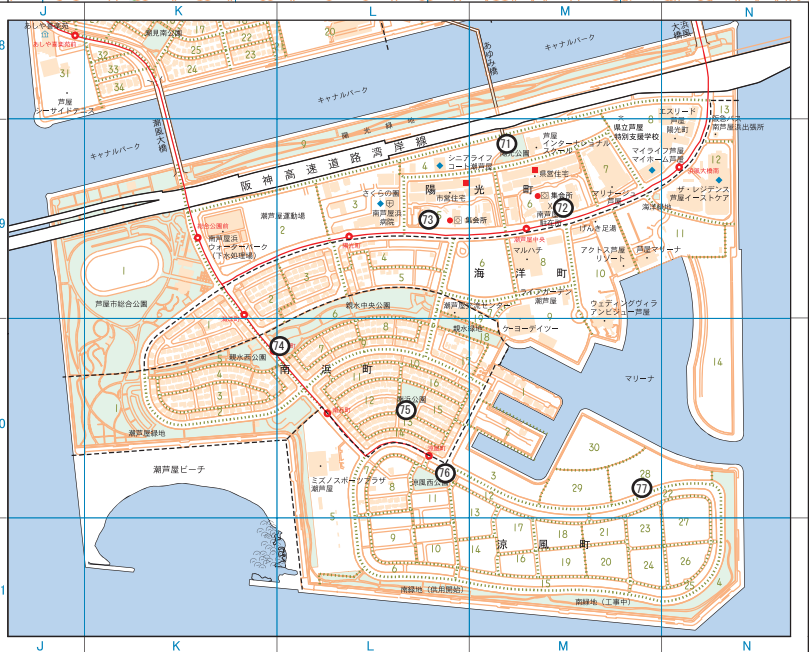

凡	例
市界	市役所
町界	警察署
区界	消防署
1 2 3	駐在所・交番
鉄道(国)	郵便局
鉄道(私設)	奉安所
バス路線(阪急)	病院
バス路線(阪神)	大塚
バス路線(みちと観光)	幼稚園・保育所
ハイキングコース	神社
通脚	名所・旧跡
公園・緑地	老人ホーム
公園	老人介護保健施設等
その他公園	避難場所
国立公園	津波避難場所
風致地区	(3階以上)
近郊緑地保全区域	

町名索引

(あ)	(か)	(こ)
朝日町 1~K 9~11	瀬見町 J~L 17~19	浜芦屋町 J~K 15~16
伊勢町 K~L 16~17	清水町 H~I 14~15	城山 G~H 10~11
打出町 M~N 14	岩園町 K~M 9~12	親王塚町 K~L 12~13
打出小町 K~L 13~14	(さ)	浪風町 L~N 20~21
大原町 J~K 12~13	(せ)	船戸町 J~K 12~14
大槻町 J~K 14~15	(じ)	前田町 H~J 14
奥池町 C~F 2~6	(ち)	松ノ内町 I~J 13~14
奥池南町 D~H 2~7	(て)	松浜町 J~K 16~17
奥山 A~I 1~11	(と)	緑町 J~L 17~18
海洋町 K~N 18~20	(な)	瀬夕丘町 L~M 12~13
春日町 L~N 13~14	(に)	前町 J~M 19~20
上宮川町 K 13~14	(の)	津加町 H~I 14~15
川西町 1~J 14~15	(ひ)	宮原町 K~L 14~15
公光町 J 14~15	(ふ)	山手町 H~J 10~12
橋町 K~N 13~14	(ほ)	山芦屋町 G~I 11~13
貴川町 K~L 15~16	(ま)	日光町 J~N 18~20
鶴谷 H~K 5~10	(め)	西芦屋町 H~I 13~14
三桑町 E~H 11~14	(や)	西山町 L~M 15~16
三桑南町 H 13~14	(り)	西山町 H~I 12~13
	(ろ)	六蔵花町 J~L 7~10
	(わ)	若葉町 K~M 16~18
		若宮町 L~M 14~15