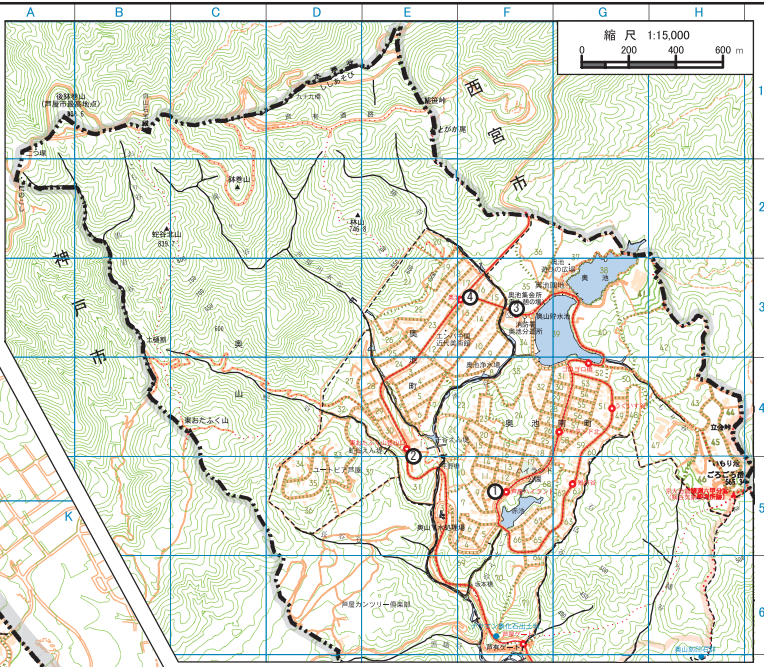

# 芦屋市全図

凡	例
市界	市役所
町界	警察署
区界	消防署
1 2 3	駐在所・交番
鉄道(国)	郵便局
鉄道(私設)	奉安所
バス路線(阪急)	病院
バス路線(阪神)	大塚
バス路線(みちと観光)	幼稚園・保育所
ハイキングコース	神社
通脚	名所・旧跡
公園・緑地	老人ホーム
公園	老人介護保健施設等
その他公園	避難場所
国立公園	津波避難場所
風致地区	(3階以上)
近郊緑地保全区域	