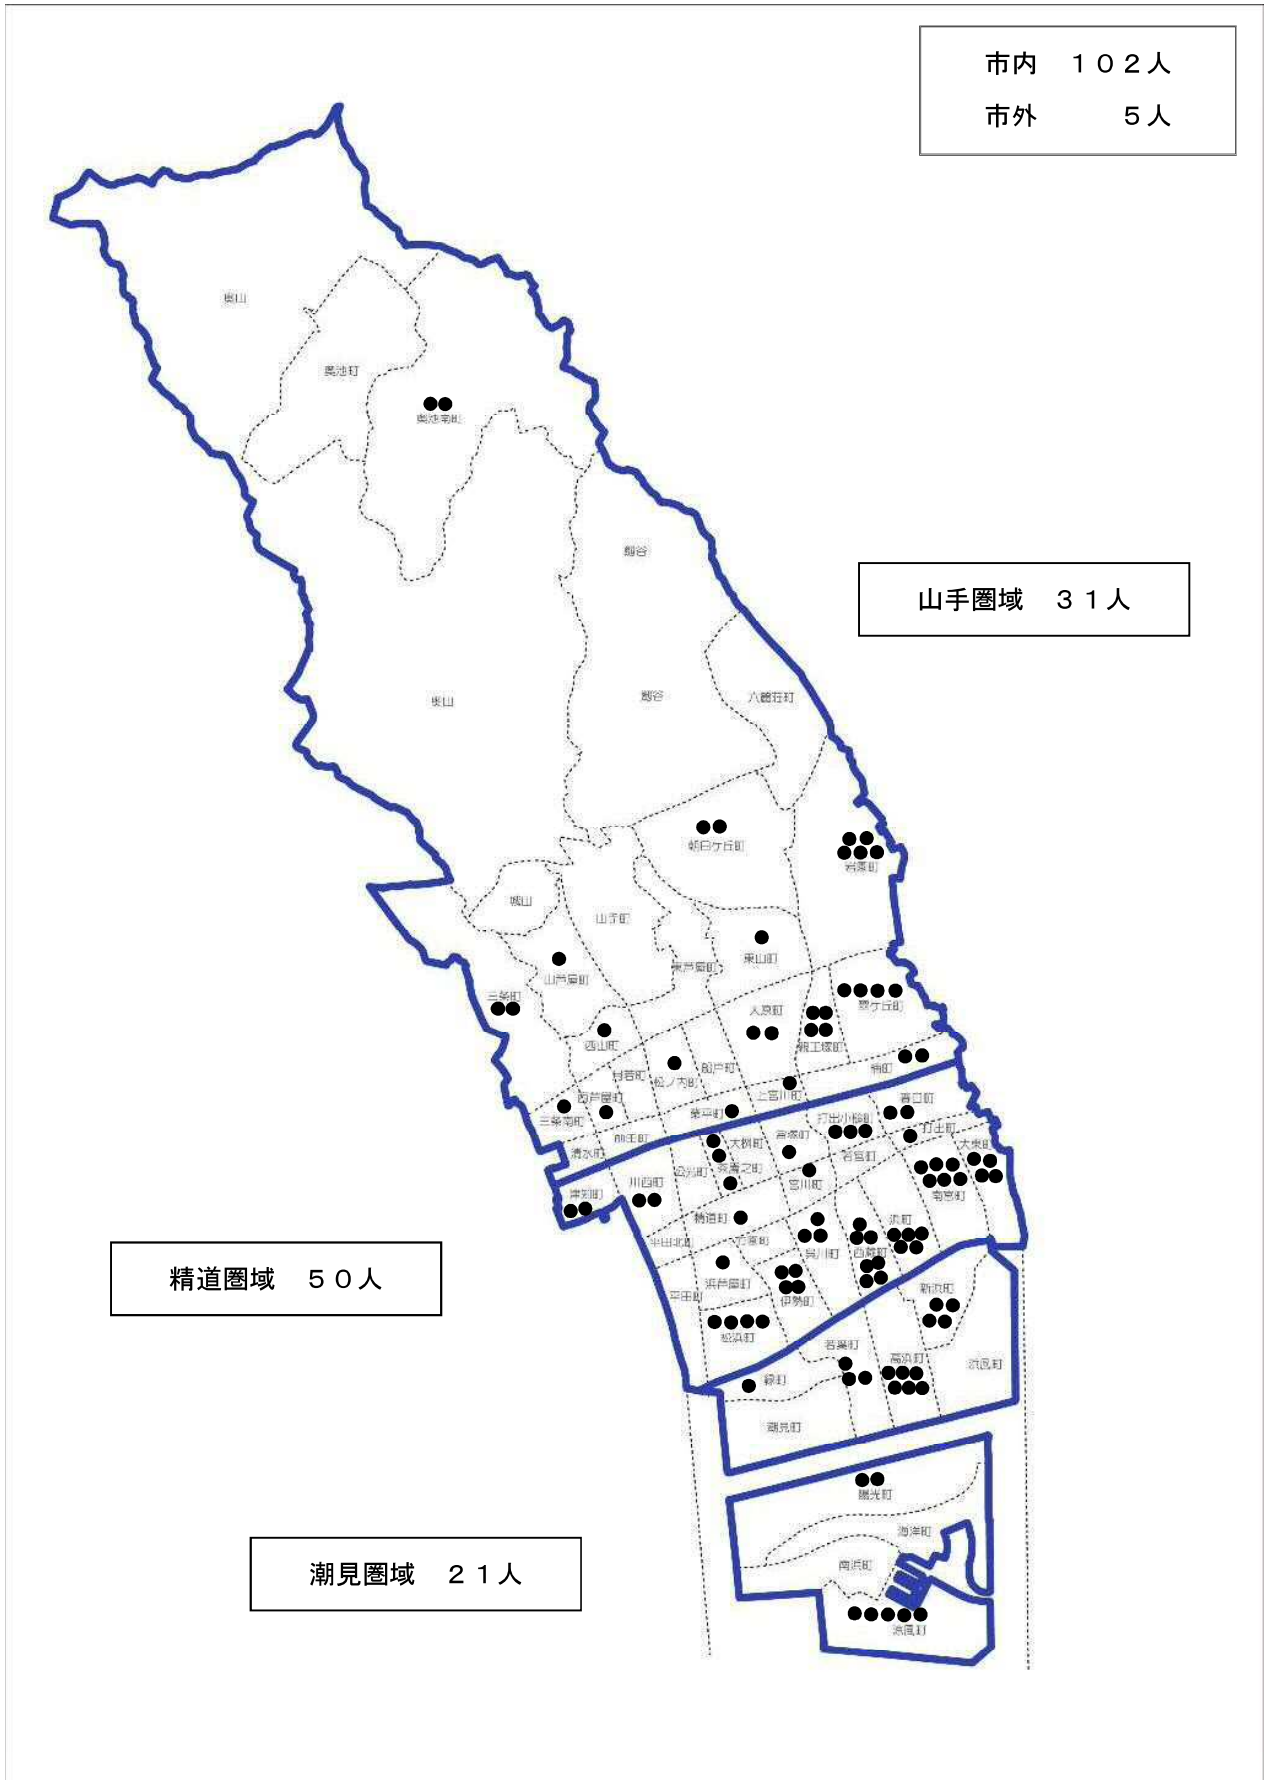

待機児童分布図（0～2歳）

平成28年6月1日現在

市内 102人
市外 5人

山手圏域 31人

精道圏域 50人

潮見圏域 21人

待機児童分布図（0～5歳）

平成28年6月1日現在

市内 124人
市外 7人

山手圏域 41人

精道圏域 60人

潮見圏域 23人