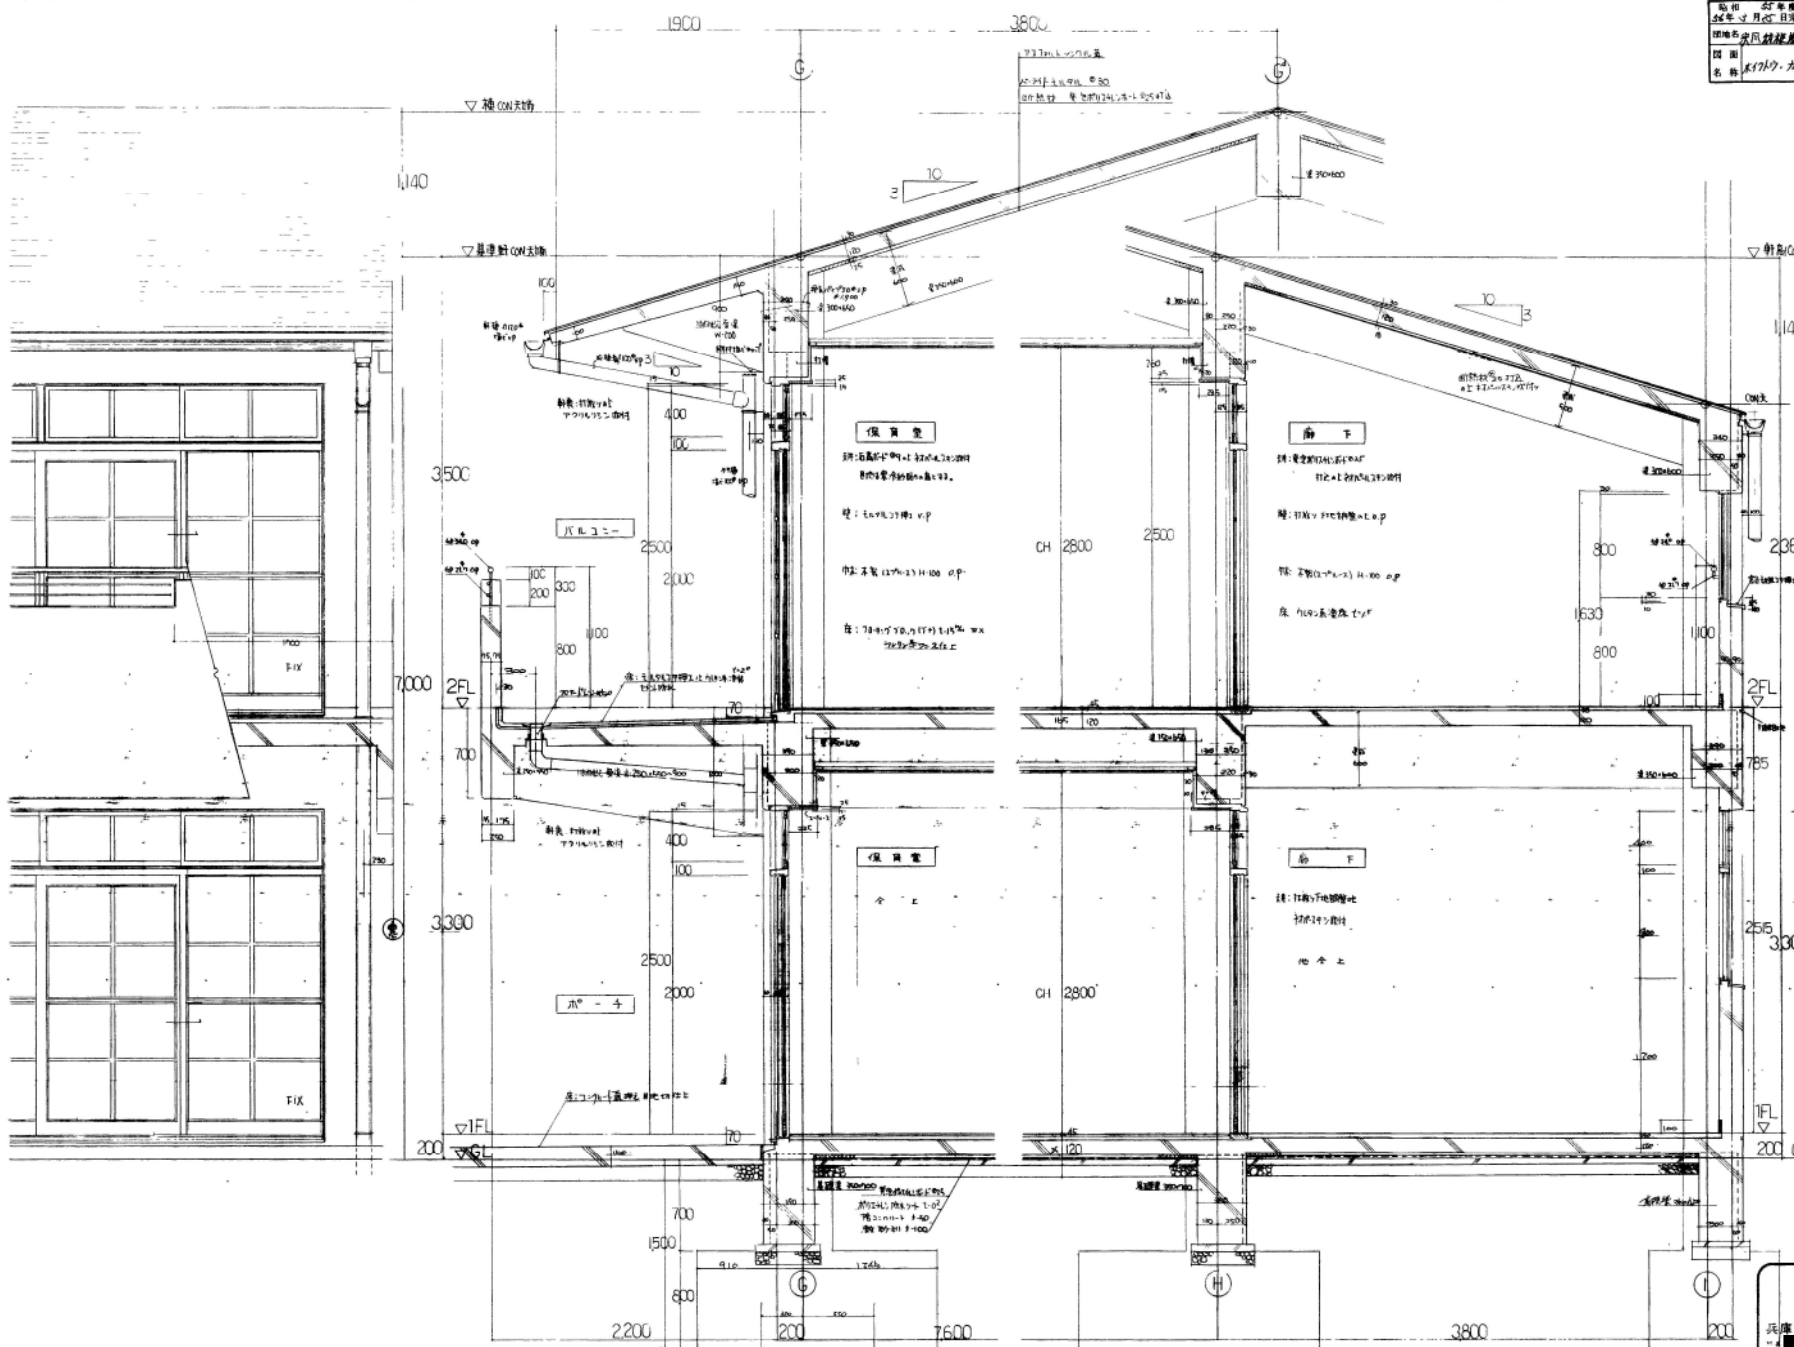

昭和 55 年度	第 1 期	第 1 号	第 1 号	第 1 号	第 1 号	第 1 号	第 1 号	第 1 号	第 1 号
昭和 55 年 12 月 25 日	完成	18	18	18	18	18	18	18	18
名称	兵库県立風船幼稚園								
名称	兵库県立風船幼稚園								

1	2	3	4	5	6	7	8	9	10	11	12	13	14	15	16	17	18	19	20	21	22	23	24	25	26	27	28	29	30	31	32	33	34	35	36	37	38	39	40	41	42	43	44	45	46	47	48	49	50	51	52	53	54	55	56	57	58	59	60	61	62	63	64	65	66	67	68	69	70	71	72	73	74	75	76	77	78	79	80	81	82	83	84	85	86	87	88	89	90	91	92	93	94	95	96	97	98	99	100
---	---	---	---	---	---	---	---	---	----	----	----	----	----	----	----	----	----	----	----	----	----	----	----	----	----	----	----	----	----	----	----	----	----	----	----	----	----	----	----	----	----	----	----	----	----	----	----	----	----	----	----	----	----	----	----	----	----	----	----	----	----	----	----	----	----	----	----	----	----	----	----	----	----	----	----	----	----	----	----	----	----	----	----	----	----	----	----	----	----	----	----	----	----	----	----	----	----	----	-----

竣工図面

建築工事設計図  
兵库県立風船幼稚園  
1/20