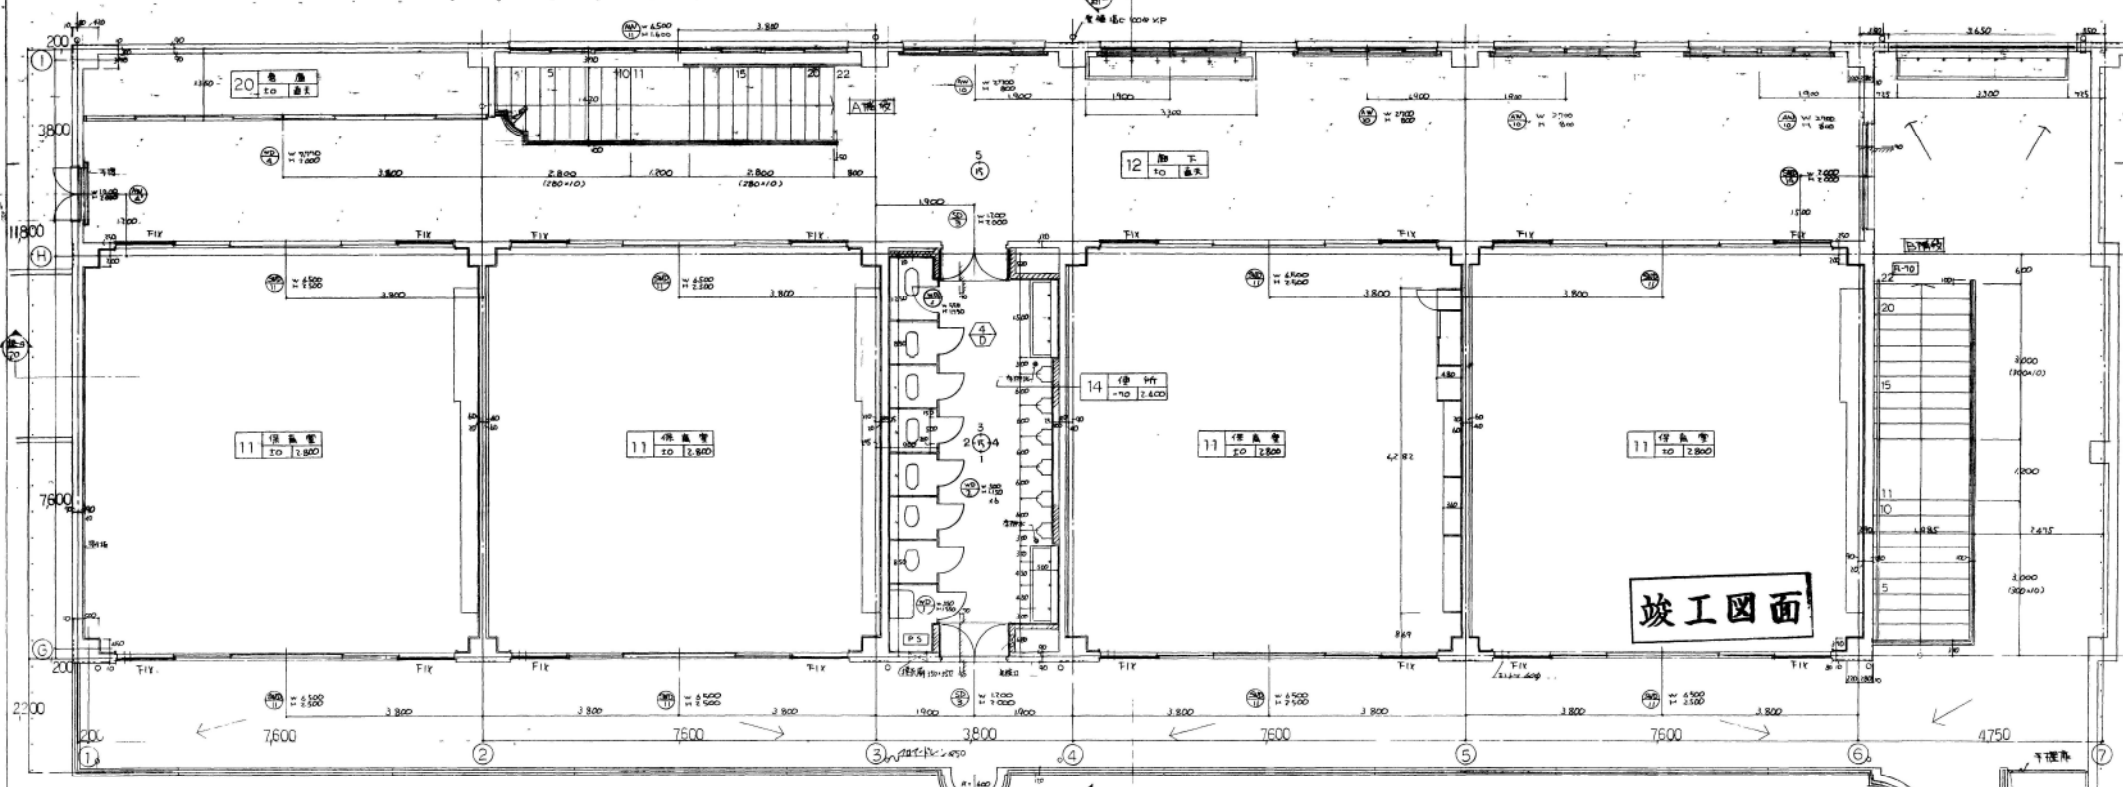

期前	55	年	國	日	中	國	建	設	圖	紙	號	101
56年	4	月	25	日	地	圖	分	圖	圖	圖	圖	圖
樓	層	名	稱	及	部	位	名	稱	及	部	位	名
樓	層	名	稱	及	部	位	名	稱	及	部	位	名
名	稱	及	部	位	名	稱	及	部	位	名	稱	及
名	稱	及	部	位	名	稱	及	部	位	名	稱	及

5 樓 F

竣工圖面