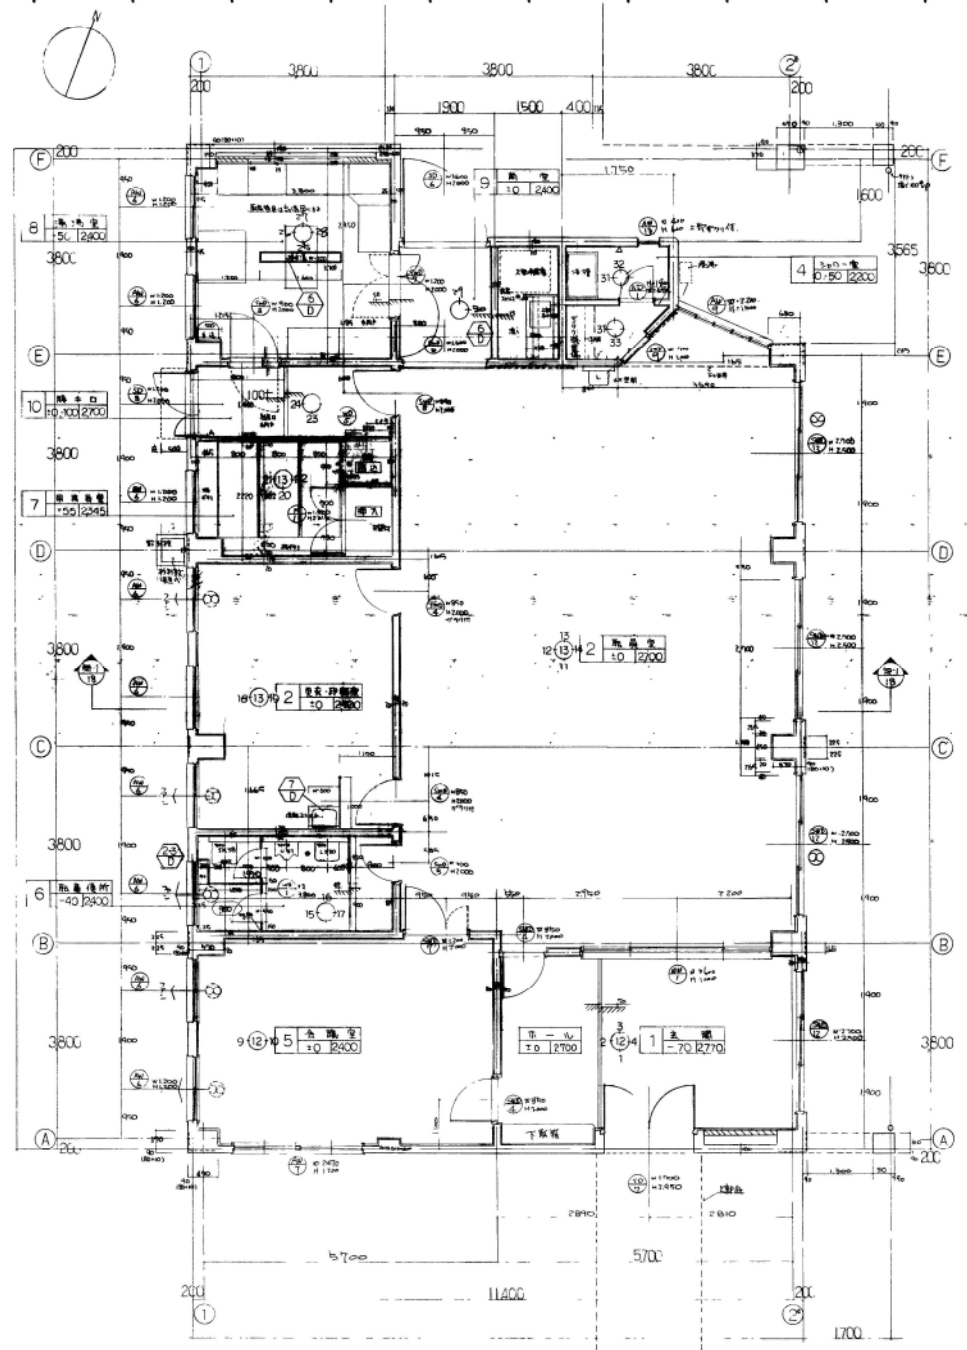

竣工図面

建築工事設計部
千葉県住宅供給公社
(株) 千葉県立浜風幼稚園新築工
管理棟
平面詳細図 展開図
1:50