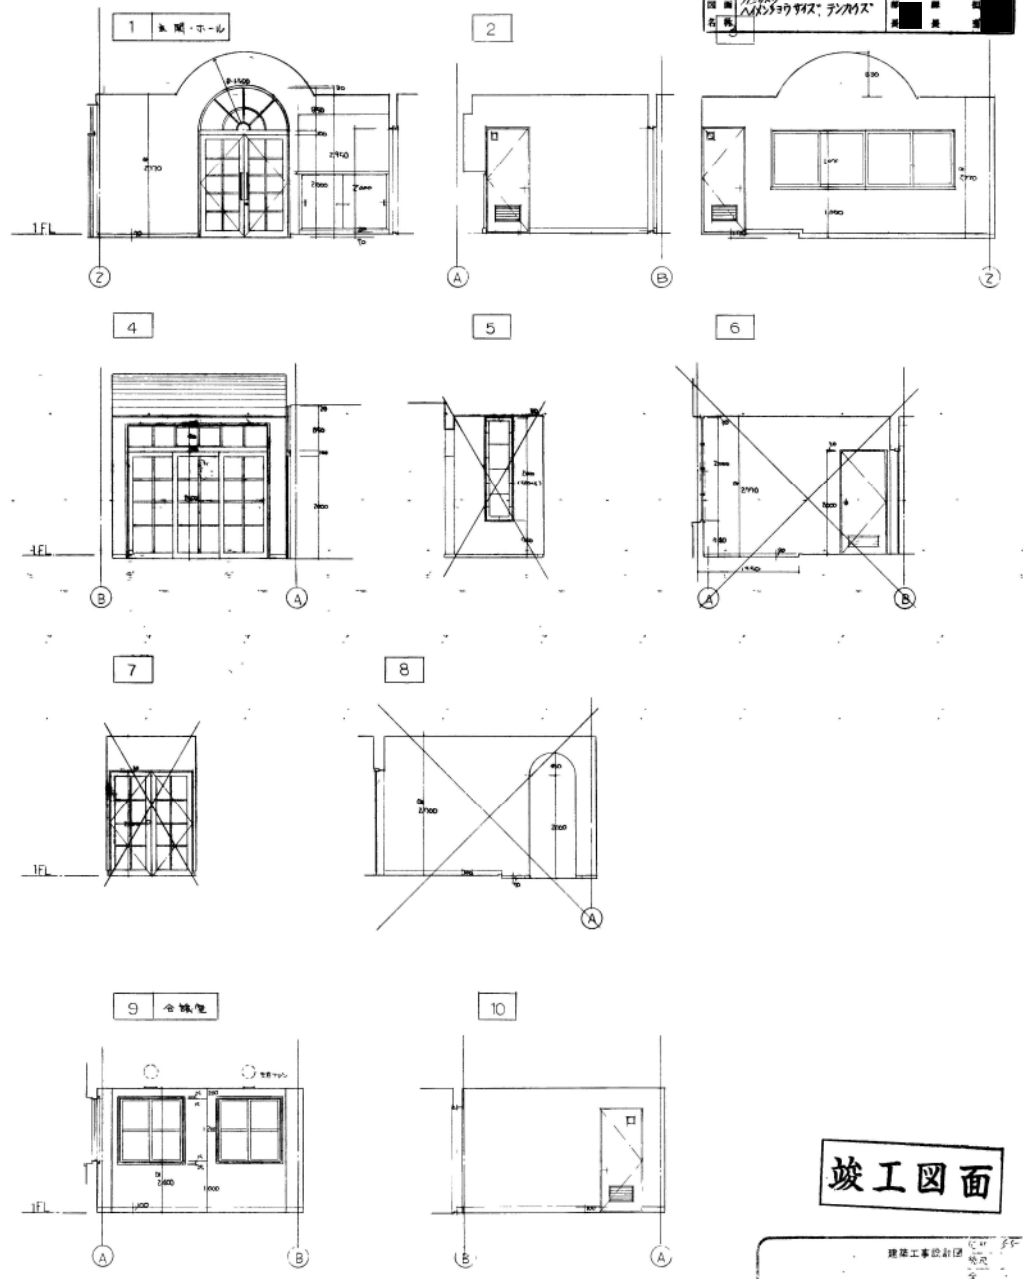

竣工図面

建築工事設計部
千葉県住宅供給公社
(株) 千葉県立浜風幼稚園新築工
管理棟
平面詳細図 展開図
1:50