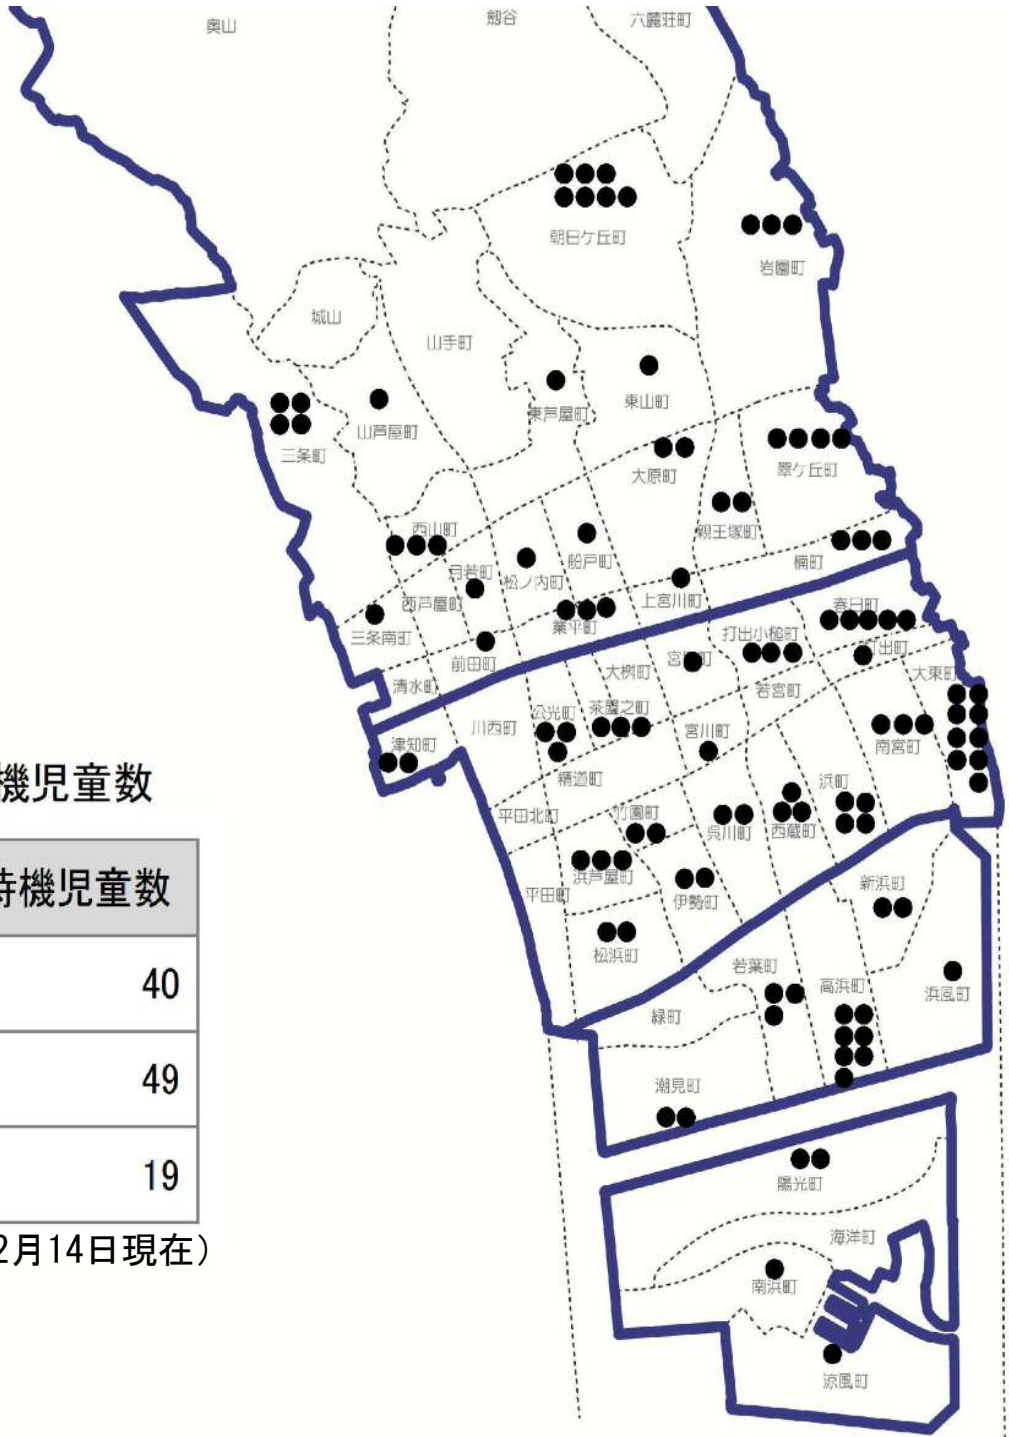

待機児童分布図

各圏域の待機児童数

	待機児童数
山手圏域	40
精道圏域	49
潮見圏域	19

(平成26年2月14日現在)