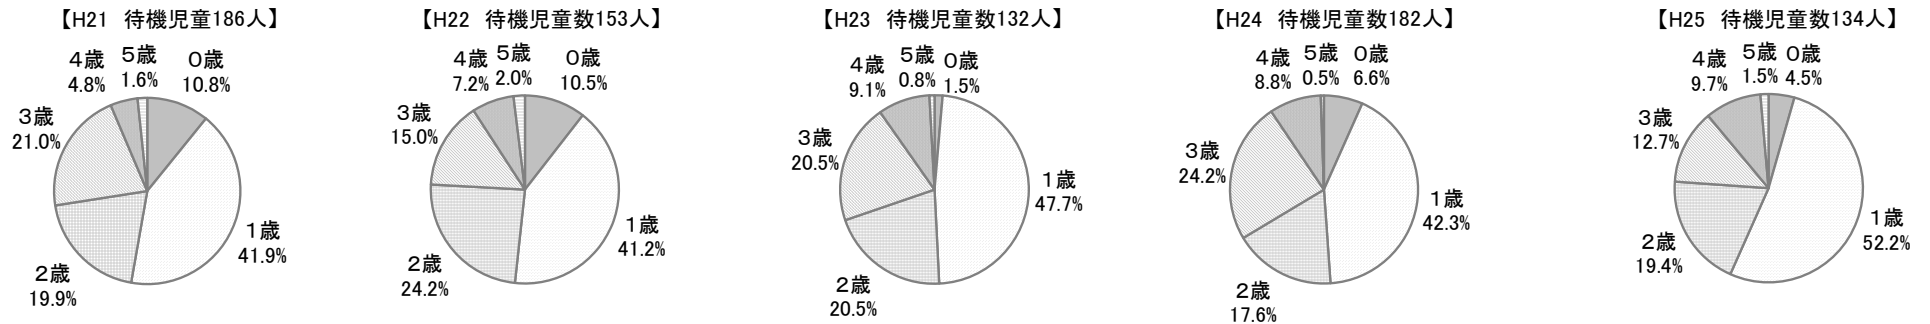

芦屋市の待機児童等の状況

保育所における入所児童数・待機児童数の推移

資料：庁内資料（各年4月現在）

幼稚園における入園児童数と定数の推移

資料：庁内資料（各年5月1日現在、ただし平成25年は4月12日現在）

保育所における各年度別待機児童の内訳

資料：庁内資料（各年4月現在）