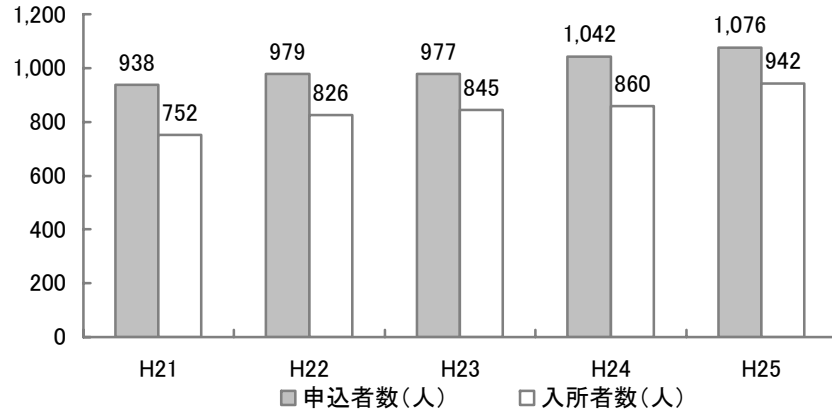

芦屋市の待機児童等の状況

保育所における入所児童数・待機児童数の推移

資料：庁内資料（各年4月現在）

幼稚園における入園児童数と定数の推移

資料：庁内資料（各年5月1日現在、ただし平成25年は4月12日現在）

保育所における各年度別待機児童の内訳

資料：庁内資料（各年4月現在）