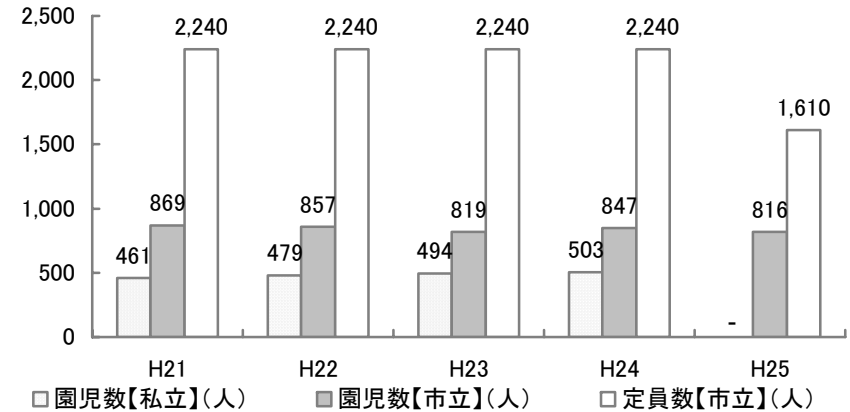

芦屋市の待機児童等の状況

保育所における入所児童数・待機児童数の推移

資料：庁内資料（各年4月現在）

幼稚園における入園児童数と定数の推移

資料：庁内資料（各年5月1日現在、ただし平成25年は4月12日現在）

保育所における各年度別待機児童の内訳

資料：庁内資料（各年4月現在）