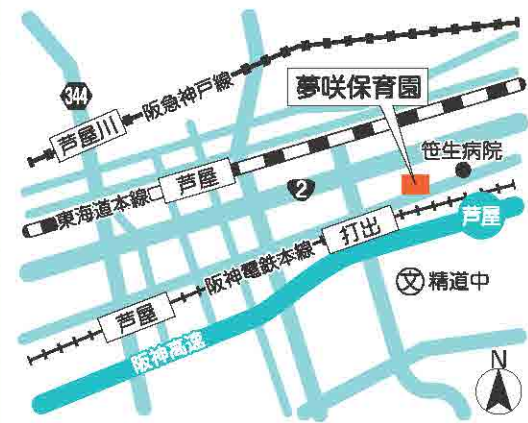

夢咲保育園

☎ (0797)34-9614

所在地 芦屋市春日町21番8号
定員 60名(0~2歳児 29名/3~5歳児 31名)