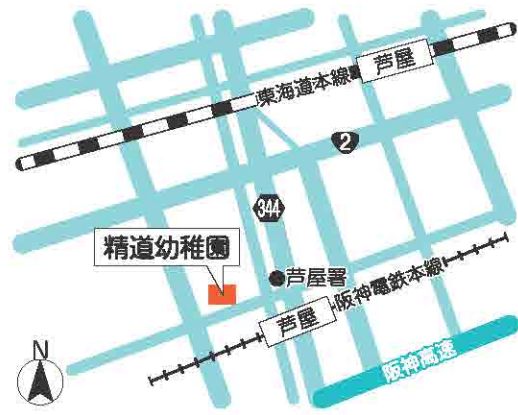

就学前施設の紹介

※平成27年6月現在

市立幼稚園

精道幼稚園

☎ (0797) 22-0208

所在地 芦屋市川西町11番10号
定員 175名