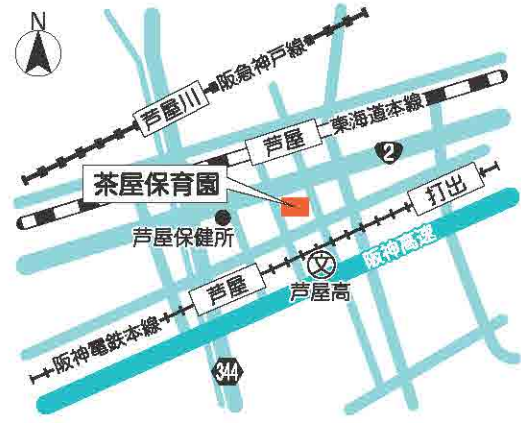

### 夢咲保育園

☎ (0797)34-9614

**所在地** 芦屋市春日町21番8号  
**定員** 60名(0~2歳児 29名/3~5歳児 31名)

みんなの夢がいっぱいに咲くよ。アットホームな温かい、優しい保育を目指して、環境を整え、子どもたち一人ひとりにたっぷりの愛情を注ぎ、園の名前のように、子どもたちの大きな夢を咲かせ、将来しっかりと実をみのらせることができるように保育しています。

### 芦屋こぼとぼっぼ保育園

**所在地** 芦屋市若宮町3番18号  
**定員** 71名(0~2歳児 20名/3~5歳児 51名)

お日様の光が、降り注ぐ明るい保育室です。床は国産の檜を使用し、子ども達に優しい園舎です。園庭には、芝生、畑、田んぼがあり自然との触れ合いと、子ども達自ら体験する事を大切にしています。2階は、乳児の専用テラスに芝生の築山があり、赤ちゃんがゆったりと過ごせます。

私立保育園

茶屋保育園

(0797)25-5552

所在地 芦屋市茶屋之町5番15号

定員 78名(0歳児 3名/1~5歳児 75名)

子ども一人ひとりが、愛され大切にされているという実感をもって過ごしてもらえるようあたたかい雰囲気大切にしています。様々な遊びや人との出会いを通して、豊かな心や未来を切り拓く力を育みます。大きな窓の明るい保育室で、子どもも職員も笑顔いっぱい過ごしています。

小規模保育事業所

あゆみSEIDO保育園 (0797)22-2678