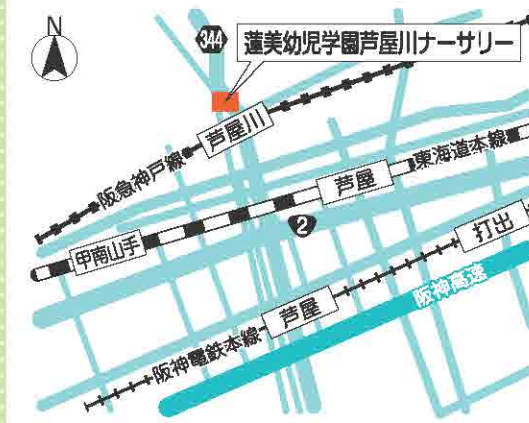

### 浜風夢保育園

☎ (0797)25-9614

**所在地** 芦屋市浜風町1番1号  
**定員** 60名(3~5歳児 60名)

浜風受けて、夢いっぱい見つけよう。浜風夢保育園は浜風小学校の一階にあり、浜風小学校のお兄さん・お姉さんや浜風幼稚園のお友達との交流も行っています。保育室や廊下、そこにある小さなもの一つ一つにまで、こだわった家庭のような温かい環境づくりを心がけています。

私立保育園

### 蓮美幼児学園芦屋川ナーサリー

☎ (0797)35-4152  
※平成27年度内に、月若町に移転予定です。

**所在地** 芦屋市東芦屋町6番22号 パセオ芦屋B1階  
**定員** 30名(0歳児 8名/1~2歳児 22名)

阪急芦屋川駅より徒歩1分、川にも近く子どもたちは毎日の散歩で四季の移り変わりを感じています。ワンフロアの保育室なのでどこにいても子どもたちの笑顔が見える家庭的な園です。来年には月若町への移転が決まっています5歳までのお子さんをお預かりできる園舎に生まれ変わる予定です。