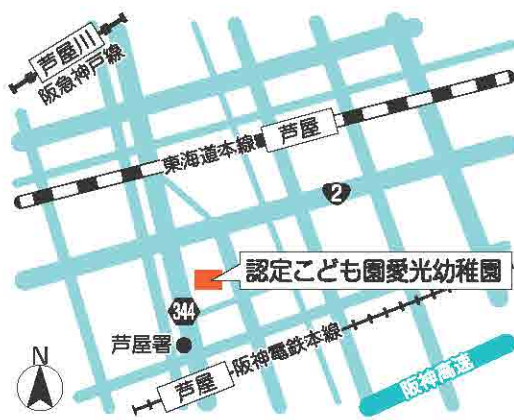

所在地 芦屋市精道町12番14号 プール・トウジュール芦屋1階

定員 19名(0歳児 6名/1~2歳児 13名)

園全体が家族のような温かい雰囲気、情緒の安定を図り、のびのび過ごせる環境です。園庭では水遊びや砂・泥遊びもできます。近隣の公園に出かけて、自然に触れ季節を感じています。栽培をして、「食」に興味を持つこと、もりもり食べて元気な体を作ることを目指します。

認定こども園

認定こども園愛光幼稚園 (0797)22-5481

所在地 芦屋市公光町2番10号

定員 93名(幼稚園部分 75名/保育所部分 18名)

「ひとり、ひとりを大切に」という言葉を掲げ、キリスト教保育の理念に基づく保育を行っています。聖書のお話、讃美歌、お祈りを通して、神さまに愛されていることを知ることにより自分を愛する心、人を思う心、すべてのことに感謝する心を育てます。

蓮美幼児学園芦屋打出プリメール (0797)31-4152

所在地 芦屋市打出町2番3号 芦屋ニューコーポ1階