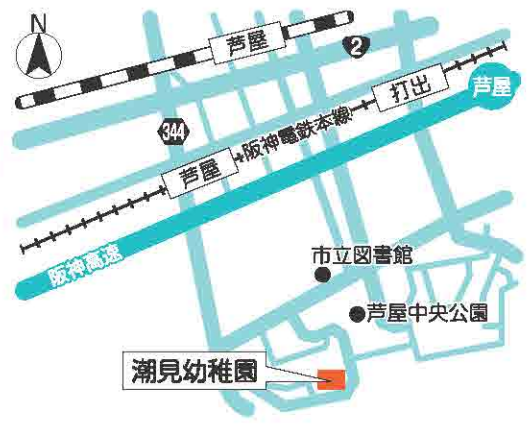

#### 西山幼稚園

☎ (0797) 32-5457

**所在地** 芦屋市西山町22番15号  
**定員** 140名

西山幼稚園は、阪急芦屋川駅の北西にあります。園庭には築山や池・果樹があり、城山登りやだんじりなど、恵まれた自然や地域の教育力を存分に生かした保育を進めています。野菜の栽培などの食育や友達との働き合いを大事に「にしやまパワー」いっぱいの豊かな心を育てていきます。

市立幼稚園

伊勢幼稚園

(0797)31-8313

所在地 芦屋市伊勢町13番14号  
定員 210名

幼稚園の東隣は美術博物館、近くに図書館や公園も多くあり、恵まれた環境を保育に活かしています。合言葉は「心も体も元気いっぱい！エイエイオー！」体を動かして遊ぶことと食育に力を入れています。ザリガニや亀、金魚がいる2つの池と四季折々の野菜が育つ大きな畑が自慢です。

市立保育所

精道保育所

(0797)32-0510

所在地 芦屋市精道町9番16号  
定員 90名(0歳児 6名/1~5歳児 84名)

近くに芦屋川が流れ、たくさんの公園もあり自然に触れて遊んでいます。畑では野菜を栽培し、2階の屋上テラスの遊び場も充実しています。美味しい手作り給食が魅力です。子ども達が主体的に遊べるよう環境を工夫しています。異年齢との交流を大切にしています。

潮見幼稚園

(0797)34-0710

所在地 芦屋市潮見町1番3号  
定員 210名

潮見小・中学校、緑保育所に隣接しています。南芦屋浜の広範囲から登園し、降園後も近隣の公園で友達と一緒に遊ぶなど、自然環境や子育て環境に恵まれた園です。「やる気いっぱい 元気いっぱい」を合言葉に運動遊びや異年齢のかかわり、地域の未就園児との交流に取り組んでいます。