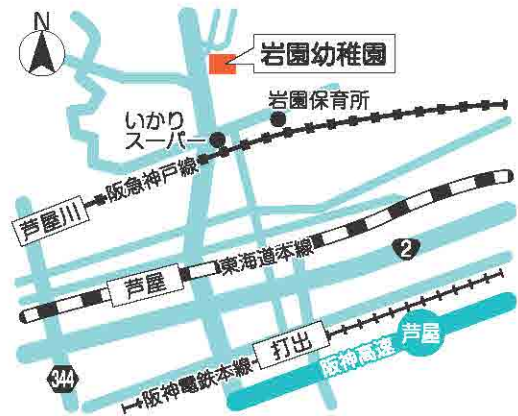

岩園幼稚園

所在地 芦屋市岩園町24番3号
※園舎建て替えのため休園

平成29年4月の開園に向けて準備中です。

新しく生まれかわる園舎にご期待下さい。