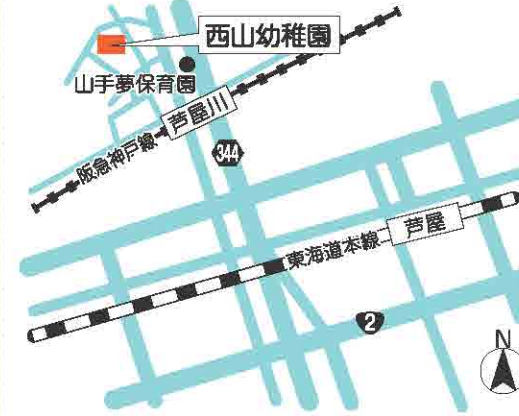

#### 朝日ヶ丘幼稚園

☎ (0797) 32-0278

**所在地** 芦屋市朝日ヶ丘町10番3号  
**定員** 210名

芦屋市の山手にあり、園内外は豊かな自然に恵まれ、四季の移り変わりを身近に感じることができ、園内ではたくさんの野菜を育て、みんなでおいしく食べています。「あさようパワーでエイエイオー！」を合言葉に「生き生きと遊び、共に育ち合う幼児をめざして」、元気いっぱい遊んでいます。

#### 西山幼稚園

☎ (0797) 32-5457

**所在地** 芦屋市西山町22番15号  
**定員** 140名

西山幼稚園は、阪急芦屋川駅の北西にあります。園庭には築山や池・果樹があり、城山登りやだんじりなど、恵まれた自然や地域の教育力を存分に生かした保育を進めています。野菜の栽培などの食育や友達との働き合いを大事に「にしやまパワー」いっぱいの豊かな心を育てていきます。

市立幼稚園

伊勢幼稚園