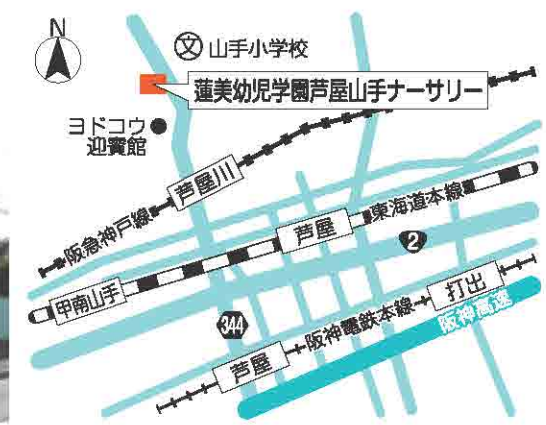

### 蓮美幼児学園芦屋川ナーサリー

☎ (0797)35-4152  
※平成27年度内に、月若町に移転予定です。

**所在地** 芦屋市東芦屋町6番22号 パセオ芦屋B1階  
**定員** 30名(0歳児 8名/1~2歳児 22名)

阪急芦屋川駅より徒歩1分、川にも近く子どもたちは毎日の散歩で四季の移り変わりを感じています。ワンフロアの保育室なのでどこにいても子どもたちの笑顔が見える家庭的な園です。来年には月若町への移転が決まっています5歳までのお子さんをお預かりできる園舎に生まれ変わる予定です。

### 山手夢保育園

☎ (0797)23-9646

**所在地** 芦屋市東芦屋町6番10号

**定員** 120名(0~2歳児 49名/3~5歳児 71名)

夢と愛があふれる。木のぬくもりに囲まれ、ふりそくおひさまを全身に感じ、山手夢保育園の子どもたちは、毎日、「何をしてあそぼうかな?」と目を輝かせています。愛情をいっぱい感じ、子どもたちが遊びを選ぶ環境づくりを考え、いろいろな体験ができるようにしています。

### 蓮美幼児学園芦屋山手ナーサリー

**所在地** 芦屋市山手町11番8号

**定員** 78名(0~2歳児 21名/3~5歳児 57名)

山手に位置し、教育のできる保育園として、脳が最も成育する大事な乳幼児期を「知・情・体」三位一体の全人教育をメソッドにしなが、多彩な環境を楽しむ保育を心がけています。安全に過ごし、食育にも力を入れ、安心していただける園生活が送れるよう取り組んでいます。