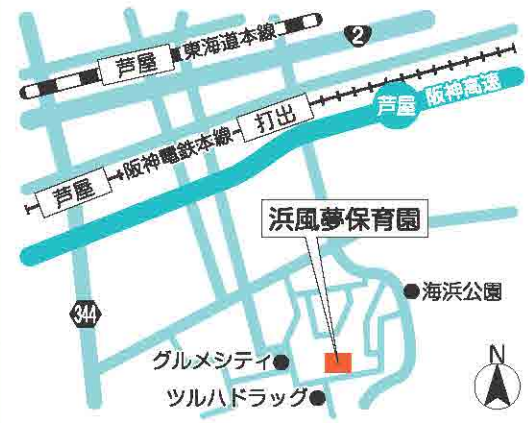

私立保育園

浜風夢保育園

☎ (0797)25-9614

所在地 芦屋市浜風町1番1号
定員 60名(3~5歳児 60名)