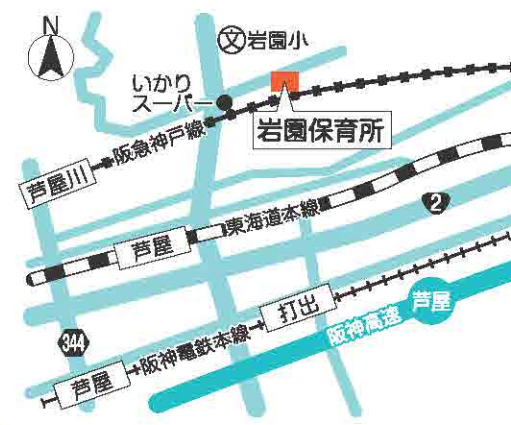

所在地 芦屋市浜風町1番2号  
定員 175名 ※平成28年3月31日付で廃園します。

広い園庭にはびわ、桃、リンゴなどの果樹が沢山あります。年間を通して色々な野菜を栽培し、収穫、調理して食べる「浜風ランチ」と「運動遊び」に力を入れ「心も体もたくましい幼児」の育成を目指しています。浜風小学校とはフェンス一つで境界を接しており、幼小連携した行事も行っています。

大東保育所

(0797)22-0089

所在地 芦屋市新浜町8番1号  
定員 60名(1~5歳児 60名)

園庭にはクローバーいっぱいの築山があり、てっぺんに登ると空に近づきます。門を入ったすぐの給食室では調理する様子が見え、食への関心を誘ってくれます。1歳児から5歳児のふれあいを大切に、飼育物・花・野菜の世話を通して豊かな感性と思いやり・いたわりの心を育てています。

市立保育所

岩園保育所

☎ (0797)31-0335

所在地 芦屋市岩園町2番18号  
定員 60名(2~5歳児 60名)

2歳から5歳までの各年齢の発達を踏まえた年齢別保育を行い、運動遊びに力を入れています。また、ふれあい遊びやゲームなどを通して、異年齢の交流も大切にしています。畑では子ども達が季節の野菜を栽培しクッキングを行うなど、食育活動にも取り組んでいます。