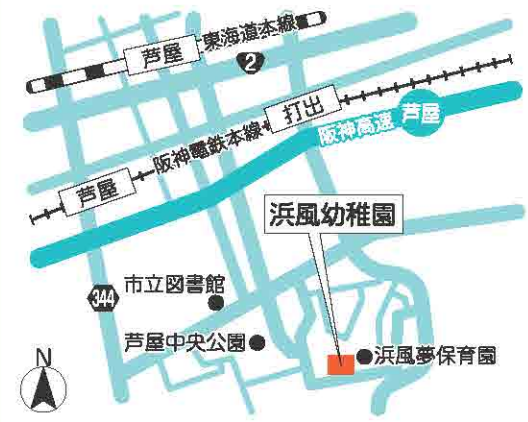

近くに芦屋川が流れ、たくさんの公園もあり自然に触れて遊んでいます。畑では野菜を栽培し、2階の屋上テラスの遊び場も充実しています。美味しい手作り給食が魅力です。子ども達が主体的に遊べるよう環境を工夫しています。異年齢との交流を大切にしています。

潮見幼稚園

(0797)34-0710

所在地 芦屋市潮見町1番3号  
定員 210名

潮見小・中学校、緑保育所に隣接しています。南芦屋浜の広範囲から登園し、降園後も近隣の公園で友達と一緒に遊ぶなど、自然環境や子育て環境に恵まれた園です。「やる気いっぱい 元気いっぱい」を合言葉に運動遊びや異年齢のかかわり、地域の未就園児との交流に取り組んでいます。

打出保育所

(0797)22-5725

所在地 芦屋市宮川町4番10号  
定員 90名(1~5歳児 90名)

阪神打出駅から徒歩5分、富田碎花旧居の隣にあって、市内で一番歴史のある保育所です。1歳児から5歳児までのふれあいを大切に、年齢別保育をしています。子どもたちが主体的に遊びや生活ができるよう、環境構成を工夫しています。野菜作りなどを通して、食育活動にも取り組んでいます。

浜風幼稚園

(0797)31-1505

所在地 芦屋市浜風町1番2号  
定員 175名 ※平成28年3月31日付で廃園します。

広い園庭にはびわ、桃、リンゴなどの果樹が沢山あります。年間を通して色々な野菜を栽培し、収穫、調理して食べる「浜風ランチ」と「運動遊び」に力を入れ「心も体もたくましい幼児」の育成を目指しています。浜風小学校とはフェンス一つで境界を接しており、幼小連携した行事も行っています。

大東保育所

(0797)22-0089

所在地 芦屋市新浜町8番1号  
定員 60名(1~5歳児 60名)

園庭にはクローバーいっぱいの築山があり、てっぺんに登ると空に近づきます。門を入ったすぐの給食室では調理する様子が見え、食への関心を誘ってくれます。1歳児から5歳児のふれあいを大切に、飼育物・花・野菜の世話を通して豊かな感性と思いやり・いたわりの心を育てています。

市立保育所

岩園保育所

☎ (0797)31-0335

所在地 芦屋市岩園町2番18号  
定員 60名(2~5歳児 60名)

2歳から5歳までの各年齢の発達を踏まえた年齢別保育を行い、運動遊びに力を入れています。また、ふれあい遊びやゲームなどを通して、異年齢の交流も大切にしています。畑では子ども達が季節の野菜を栽培しクッキングを行うなど、食育活動にも取り組んでいます。