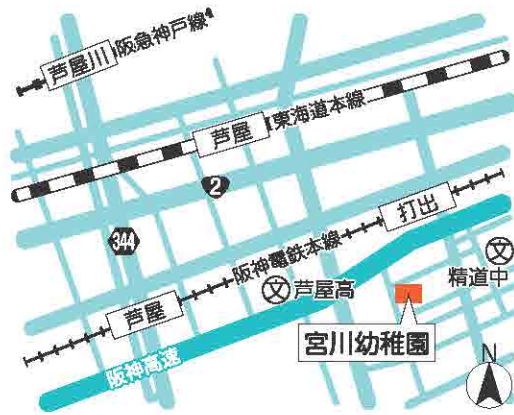

## 就学前施設の紹介

※平成27年6月現在

#### 精道幼稚園

☎ (0797) 22-0208

**所在地** 芦屋市川西町11番10号  
**定員** 175名

創立104年目を迎える歴史ある幼稚園です。豊かに感じ、生き生きと生活する幼児を目指して、屋上の野菜ランドでは、イチゴ・タマネギ・ダイコン・ジャガイモ・夏野菜などの栽培や収穫体験を大切にしています。地域の方や未就園児・小学校と触れ合い、優しさや思いやりの心を育てます。

#### 宮川幼稚園

☎ (0797) 22-5995

**所在地** 芦屋市浜町1番20号  
**定員** 210名

本園は市の南東部、宮川小学校に隣接して建てられています。昭和9年創立の歴史をもち、園庭には大きなクスノキがあります。暑い時期には、子ども達の遊び場に涼しい木蔭をつくってくれます。あたたかな地域の皆様方に支えられ、現在、園児数が市内で一番多い活気に満ちた幼稚園です。