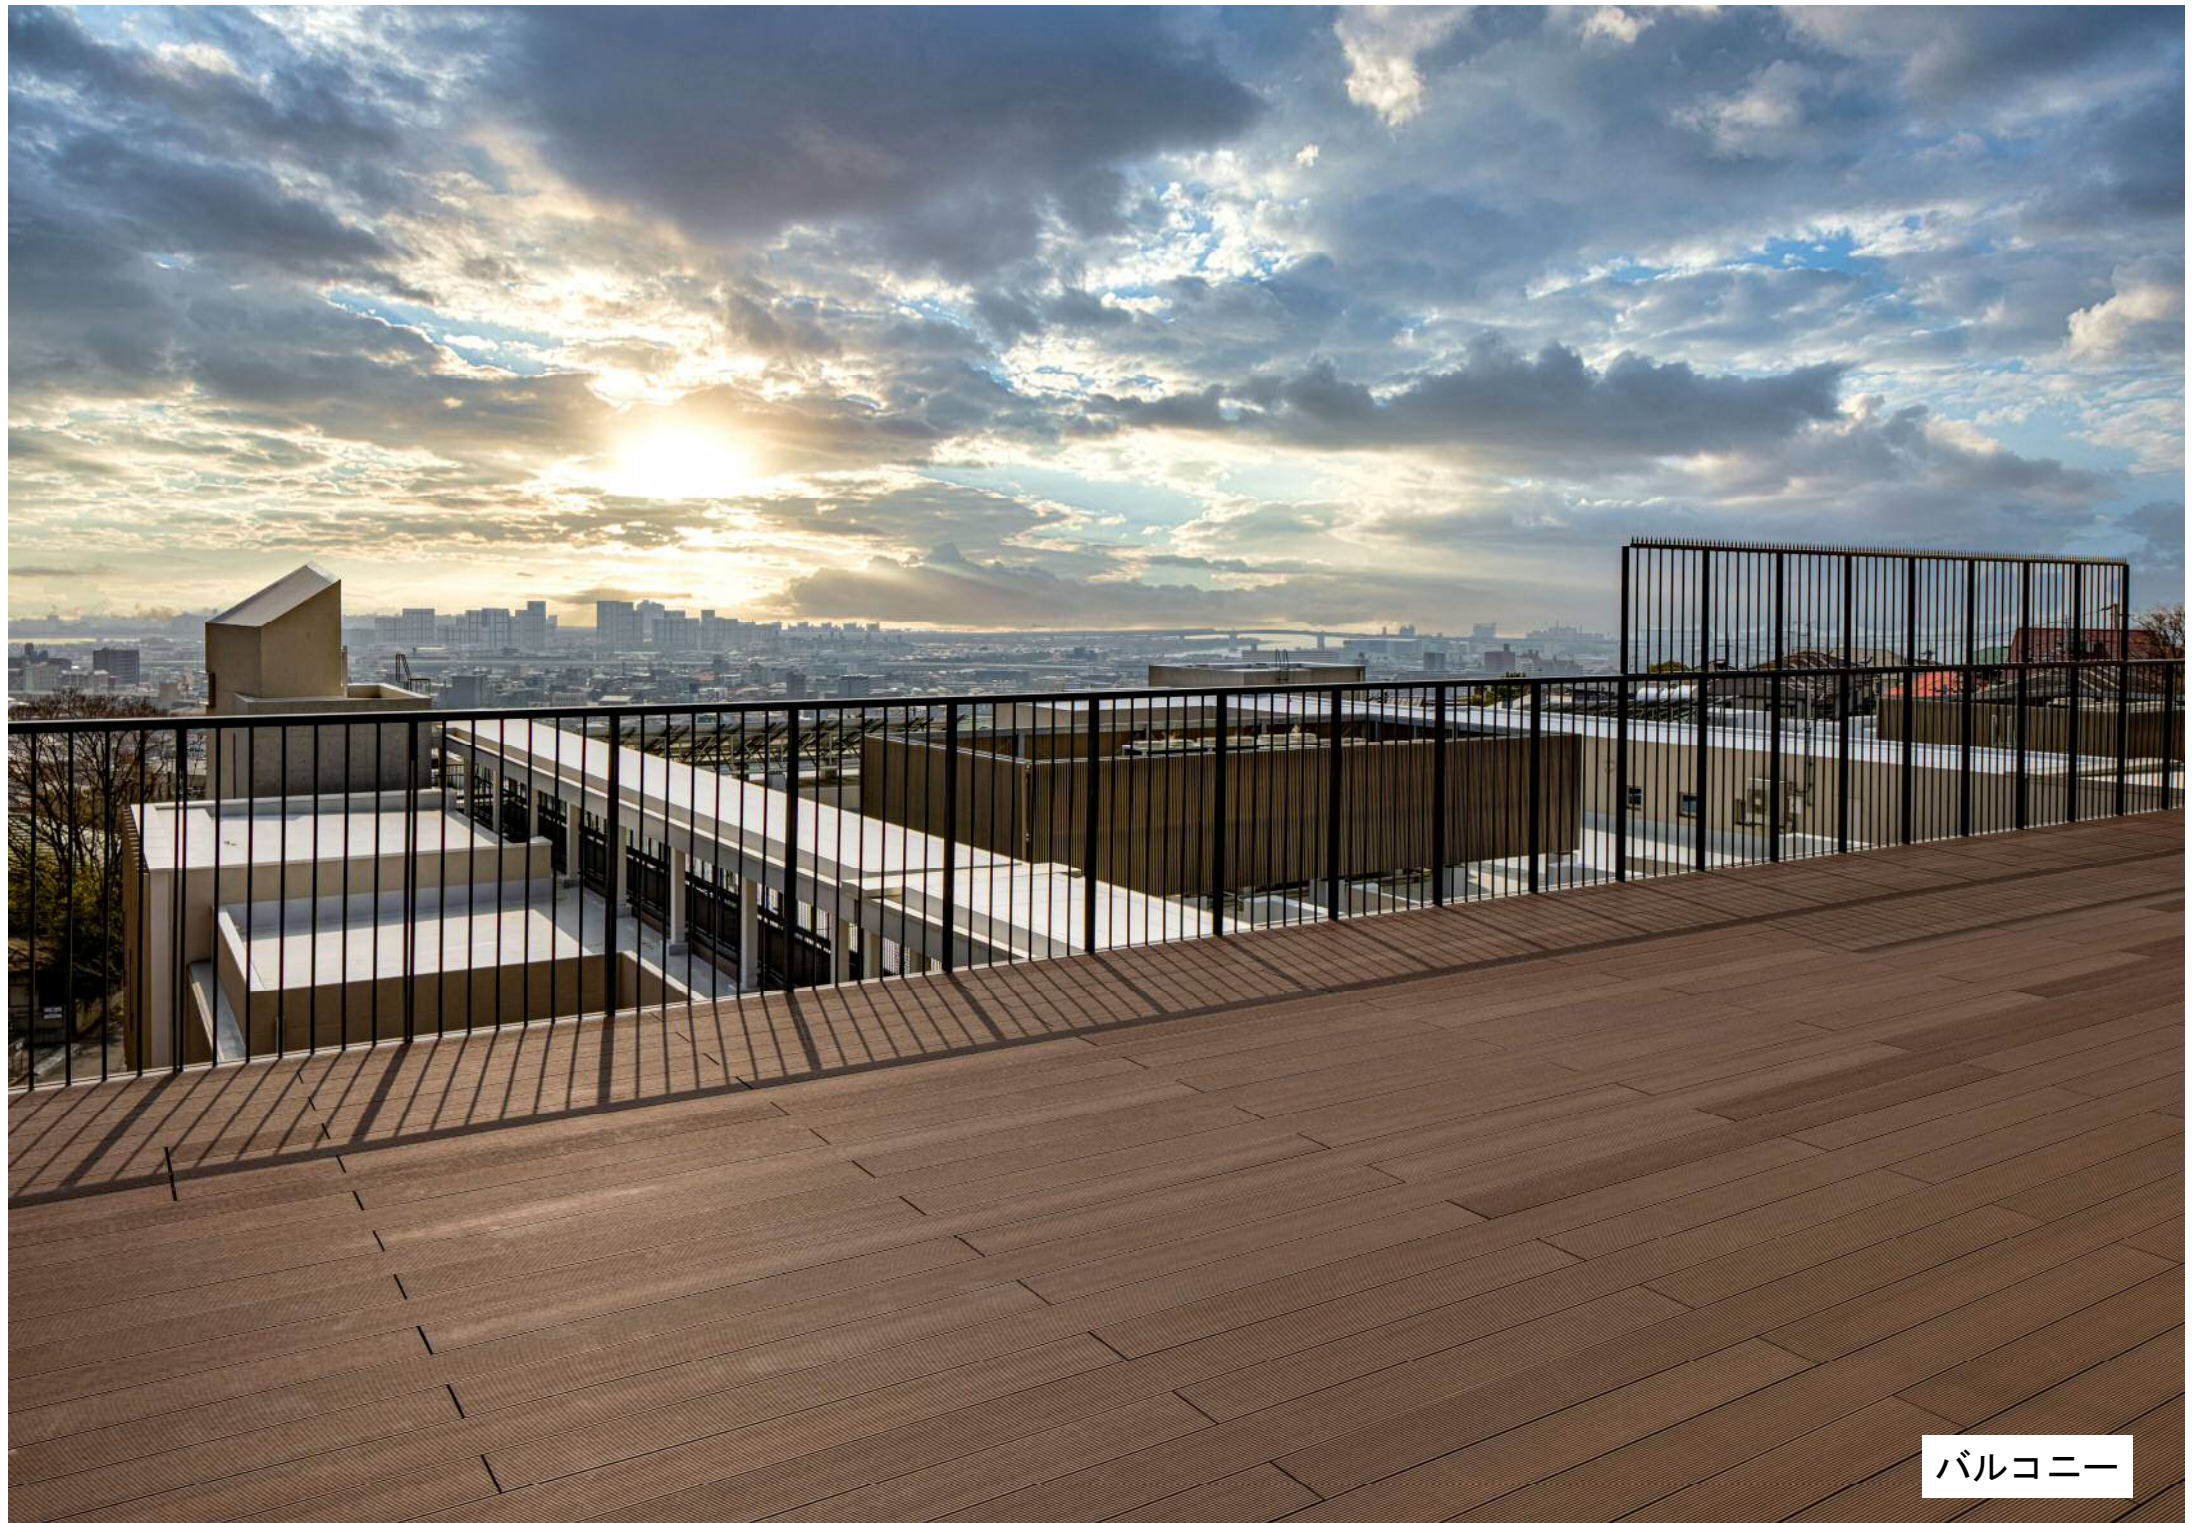

山手中学校  
Yamano City Yamano High School

普通教室棟北面

白き塔

昇降口

学年の庭

廊下

メディアセンター1前

体育館棟北西面前景

体育館内部

バルコニー

北東面俯瞰