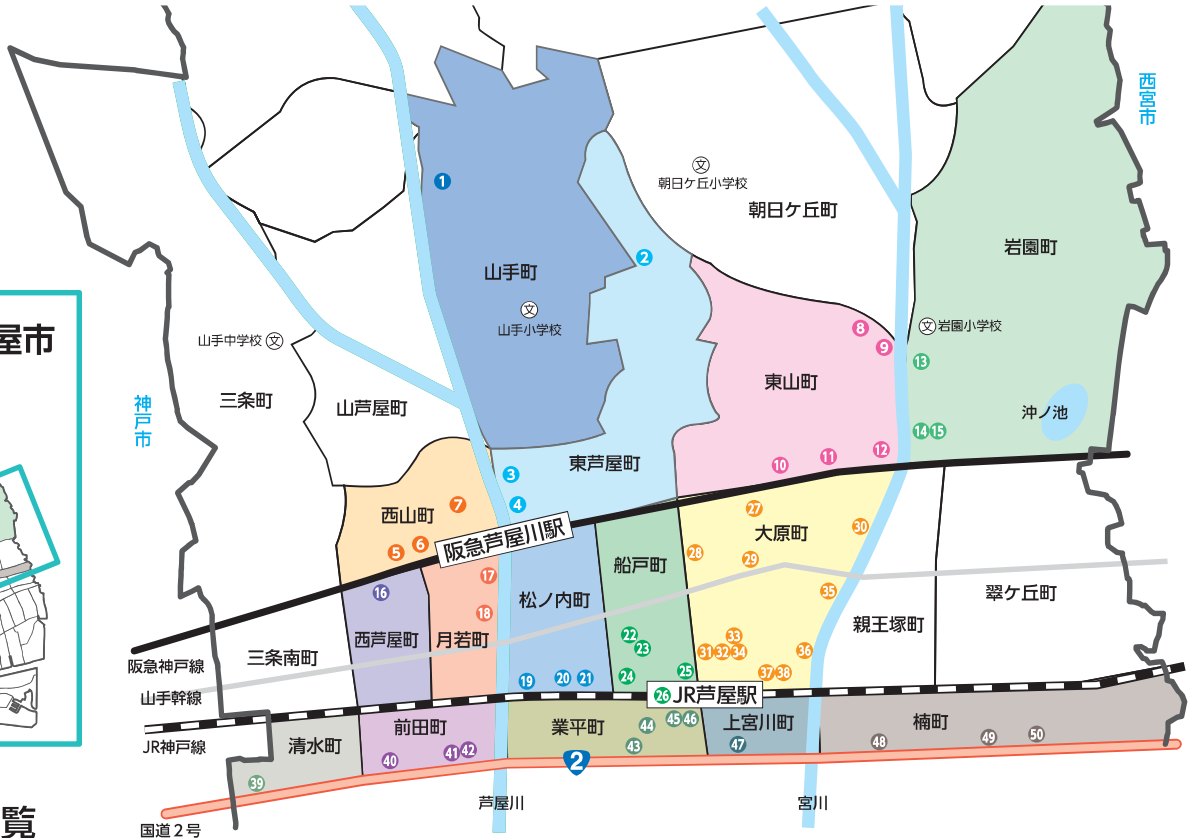

国道2号
以北

両面をご覧ください。