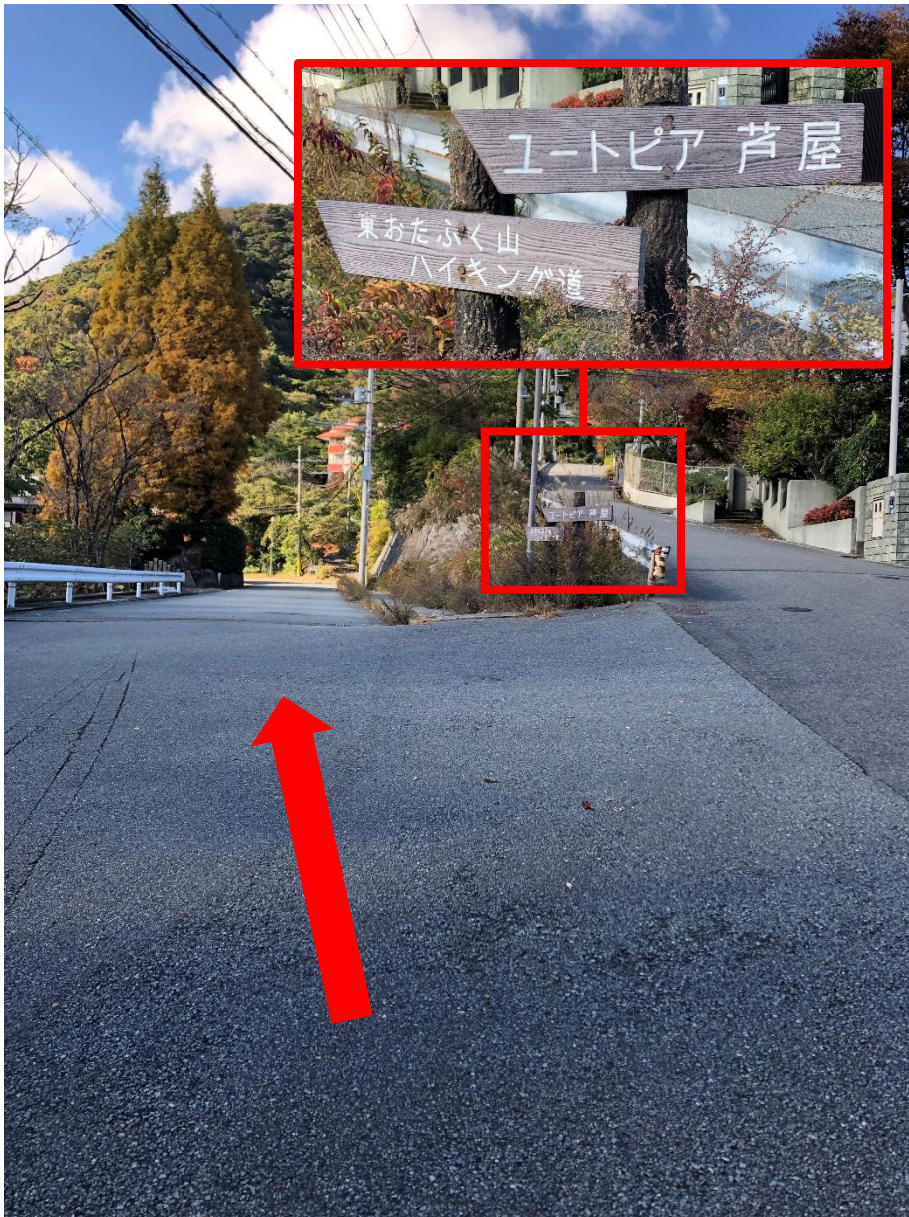

東お多福山登山口

①阪急バス「東おたふく山登山口」
で下車します。

②山道方面へ進みます。

③分かれ道を左に進みます。

④チェーンの先へ進んでください。
登山口に到着です。