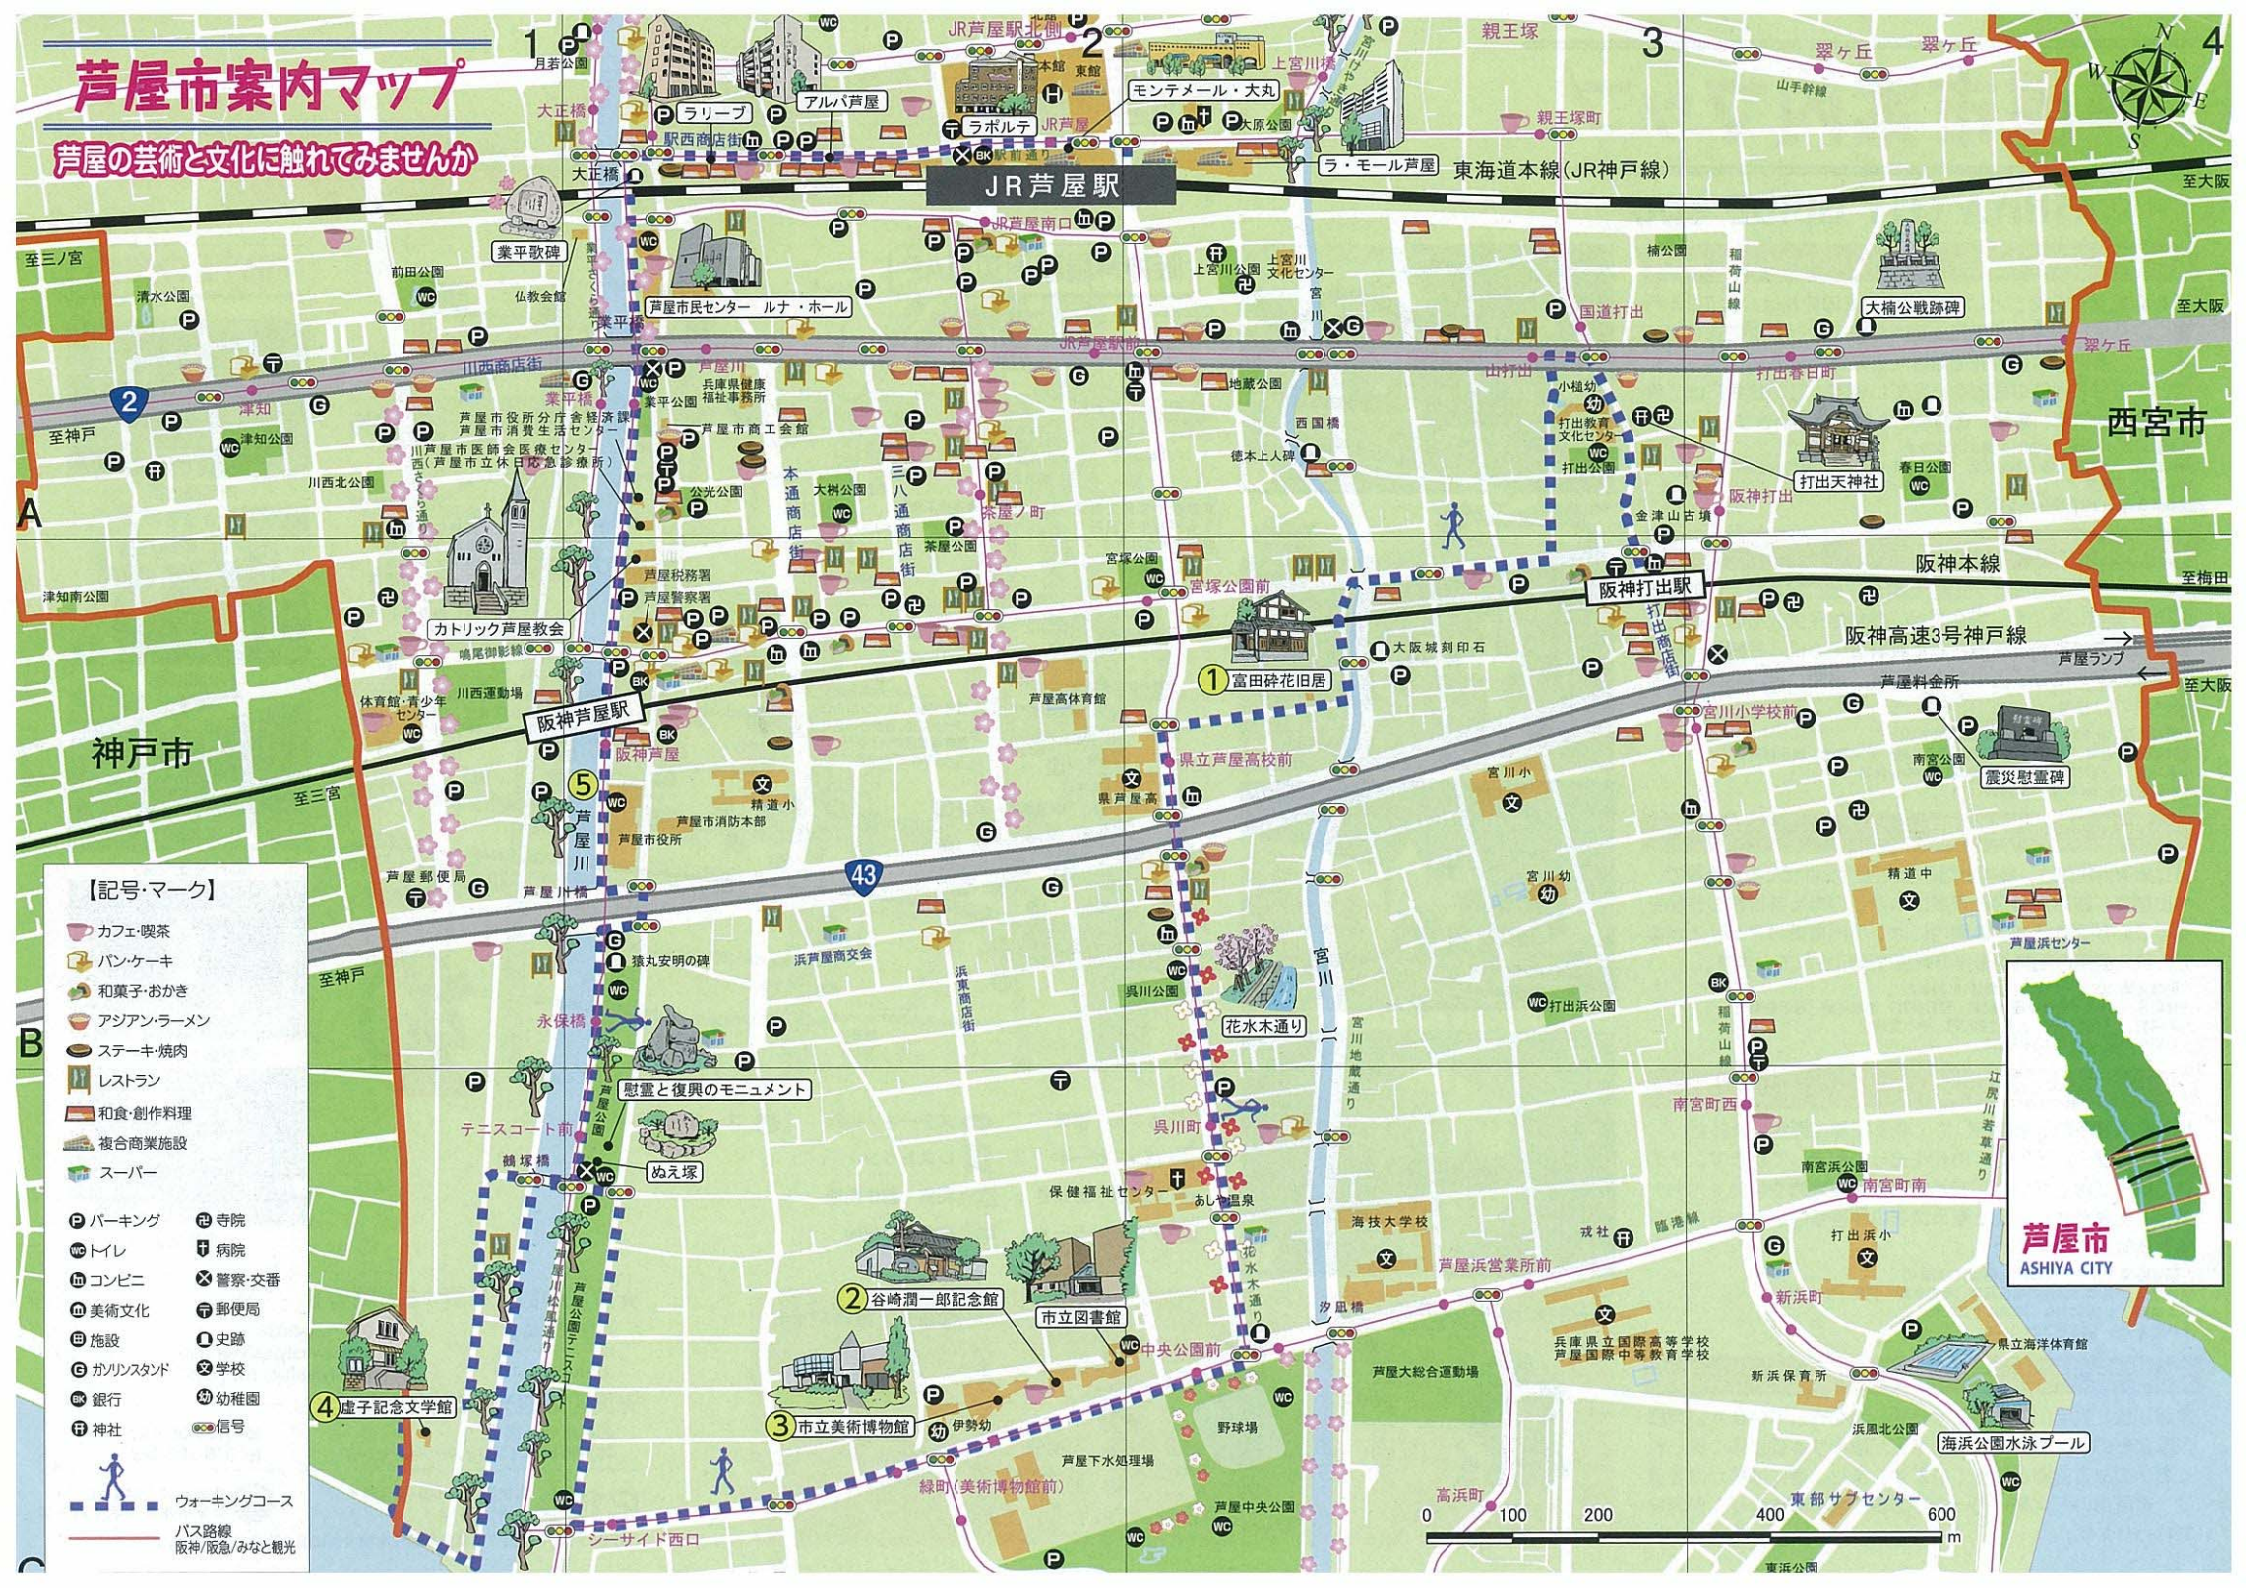

# 芦屋市案内マップ

芦屋の芸術と文化に触れてみませんか

## 【記号・マーク】

- カフェ・喫茶
- パンケーキ
- 和菓子・おかし
- アジアン・ラーメン
- ステーキ・焼肉
- レストラン
- 和食・創作料理
- 複合商業施設
- スーパー
- パーキング
- トイレ
- コンビニ
- 美術文化
- 施設
- ガルリスタンド
- 銀行
- 神社
- 寺院
- 病院
- 警察・交番
- 郵便局
- 史跡
- 学校
- 幼稚園
- 信号
- ウォーキングコース
- バス路線
- 阪神/阪急/みなと観光

芦屋市  
ASHIYA CITY