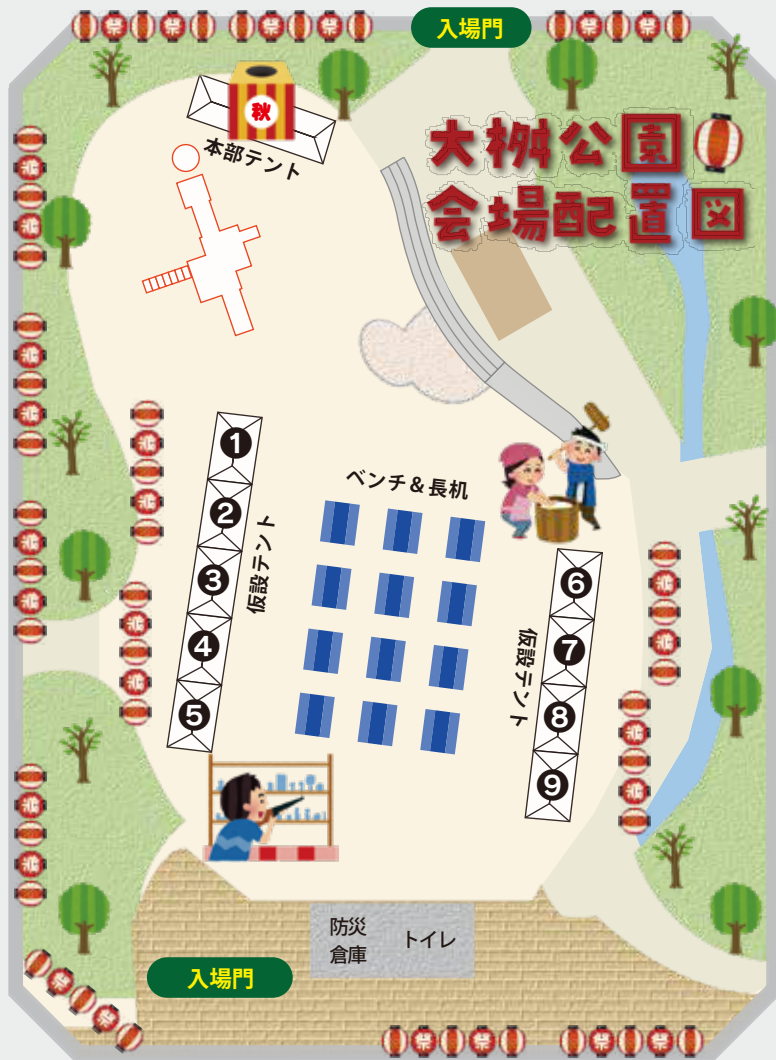

令和4年度

秋まつり

2022 **10月9日(日曜)**

お楽しみ抽選会で、黒毛和牛やニンテンドースイッチが当たる!

◎会場：大柵公園
(芦屋市大柵町 3-8)

◎午前11時～午後4時
(小雨決行・荒天中止)

あしやの秋まつりは「米まつり」に由来する秋の収穫祭を原点とし、日本独自の秋の風物詩を市民の皆様と共に感じ、味わい、楽しむべく「あしや秋まつり協議会」を組織して企画・運営しています。

★だんじり巡行 10時頃 (本通り予定)

物産店の販売・飲食・ イベント等のテントは 11:00~16:00 まで

①ドリンク類全般

②芦屋名産品など

③コロッケ・ミンチカツ・牛丼

④鶏の唐揚げ・カレー

⑤焼きそば・たこ焼き・ベビーカステラ

⑥丹波の枝豆・栗・黒豆パンなど

⑦ひょうごの特産品

⑧シルキーライス・野菜

⑨射的・餅つき体験・ぜんざい

(12:00~14:00)

あしや秋まつりお楽しみ抽選会!

黒毛和牛やニンテンドースイッチが当たる!

お楽しみ抽選会に参加希望の方は、以下の手順をご確認ください。

1. チラシの「★秋まつりお楽しみ抽選券」を切り取って抽選ボックスに投函。
※応募は1人1枚まで。2枚以上確認された場合すべて無効となります。
2. 抽選券に「町名」「お名前」「電話番号」を必ずご記入ください。
※記入が漏れていたり、読めない文字の場合は無効となります。
3. 抽選ボックスは会場配置図の左上にある、本部テントに設置されています。
4. 投函期間は、10月9日(日曜)11時00分~14時45分 です。
5. 抽選と当選者の発表は、10月9日(日曜)15時00分からスタートです。
会場に特設ステージが設けられますので、司会が当選者を読み上げます。
読み上げ時に、当選者が会場に不在の場合は、無効となります。※代理受け取りは禁止となります。
6. 賞品のお渡しは、会場のみ。後日の配送やお渡しはございません。