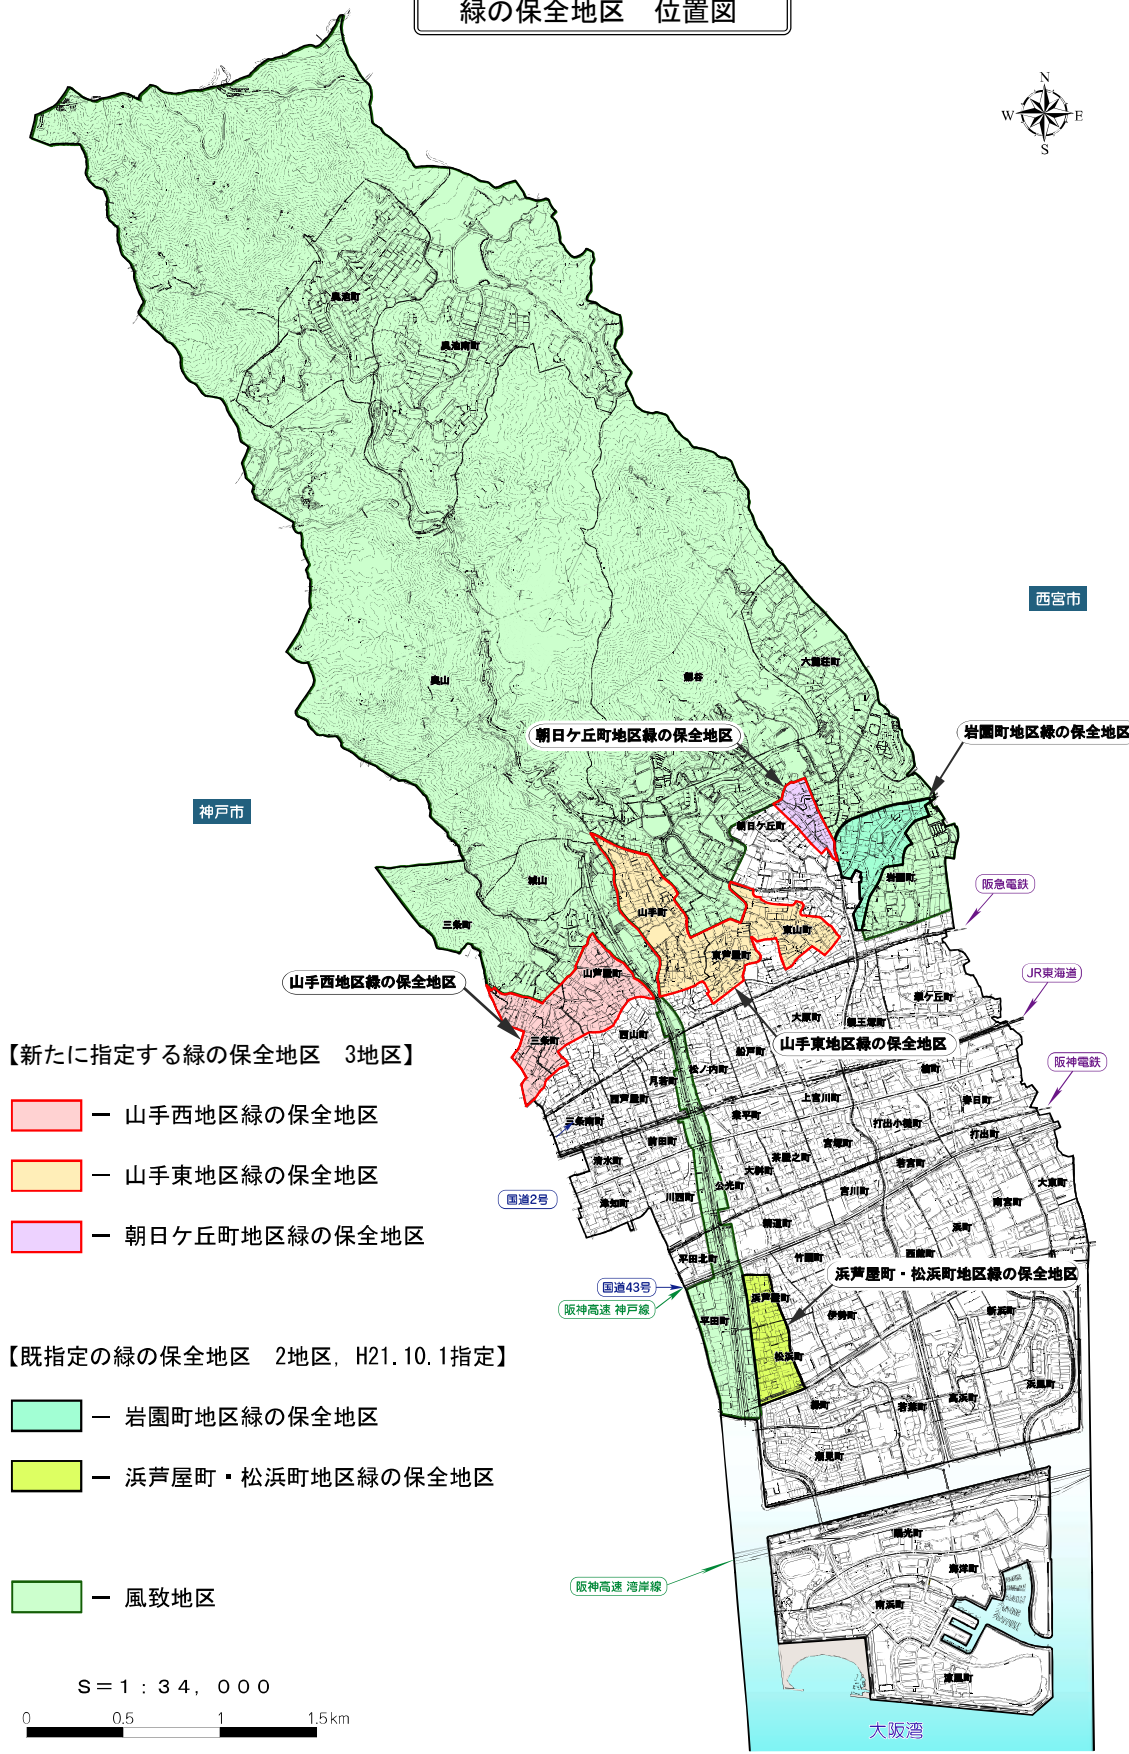

緑の保全地区 位置図

【新たに指定する緑の保全地区 3地区】

- 山手西地区緑の保全地区
- 山手東地区緑の保全地区
- 朝日ヶ丘町地区緑の保全地区

【既指定の緑の保全地区 2地区, H21.10.1指定】

- 岩園町地区緑の保全地区
- 浜芦屋町・松浜町地区緑の保全地区
- 風致地区