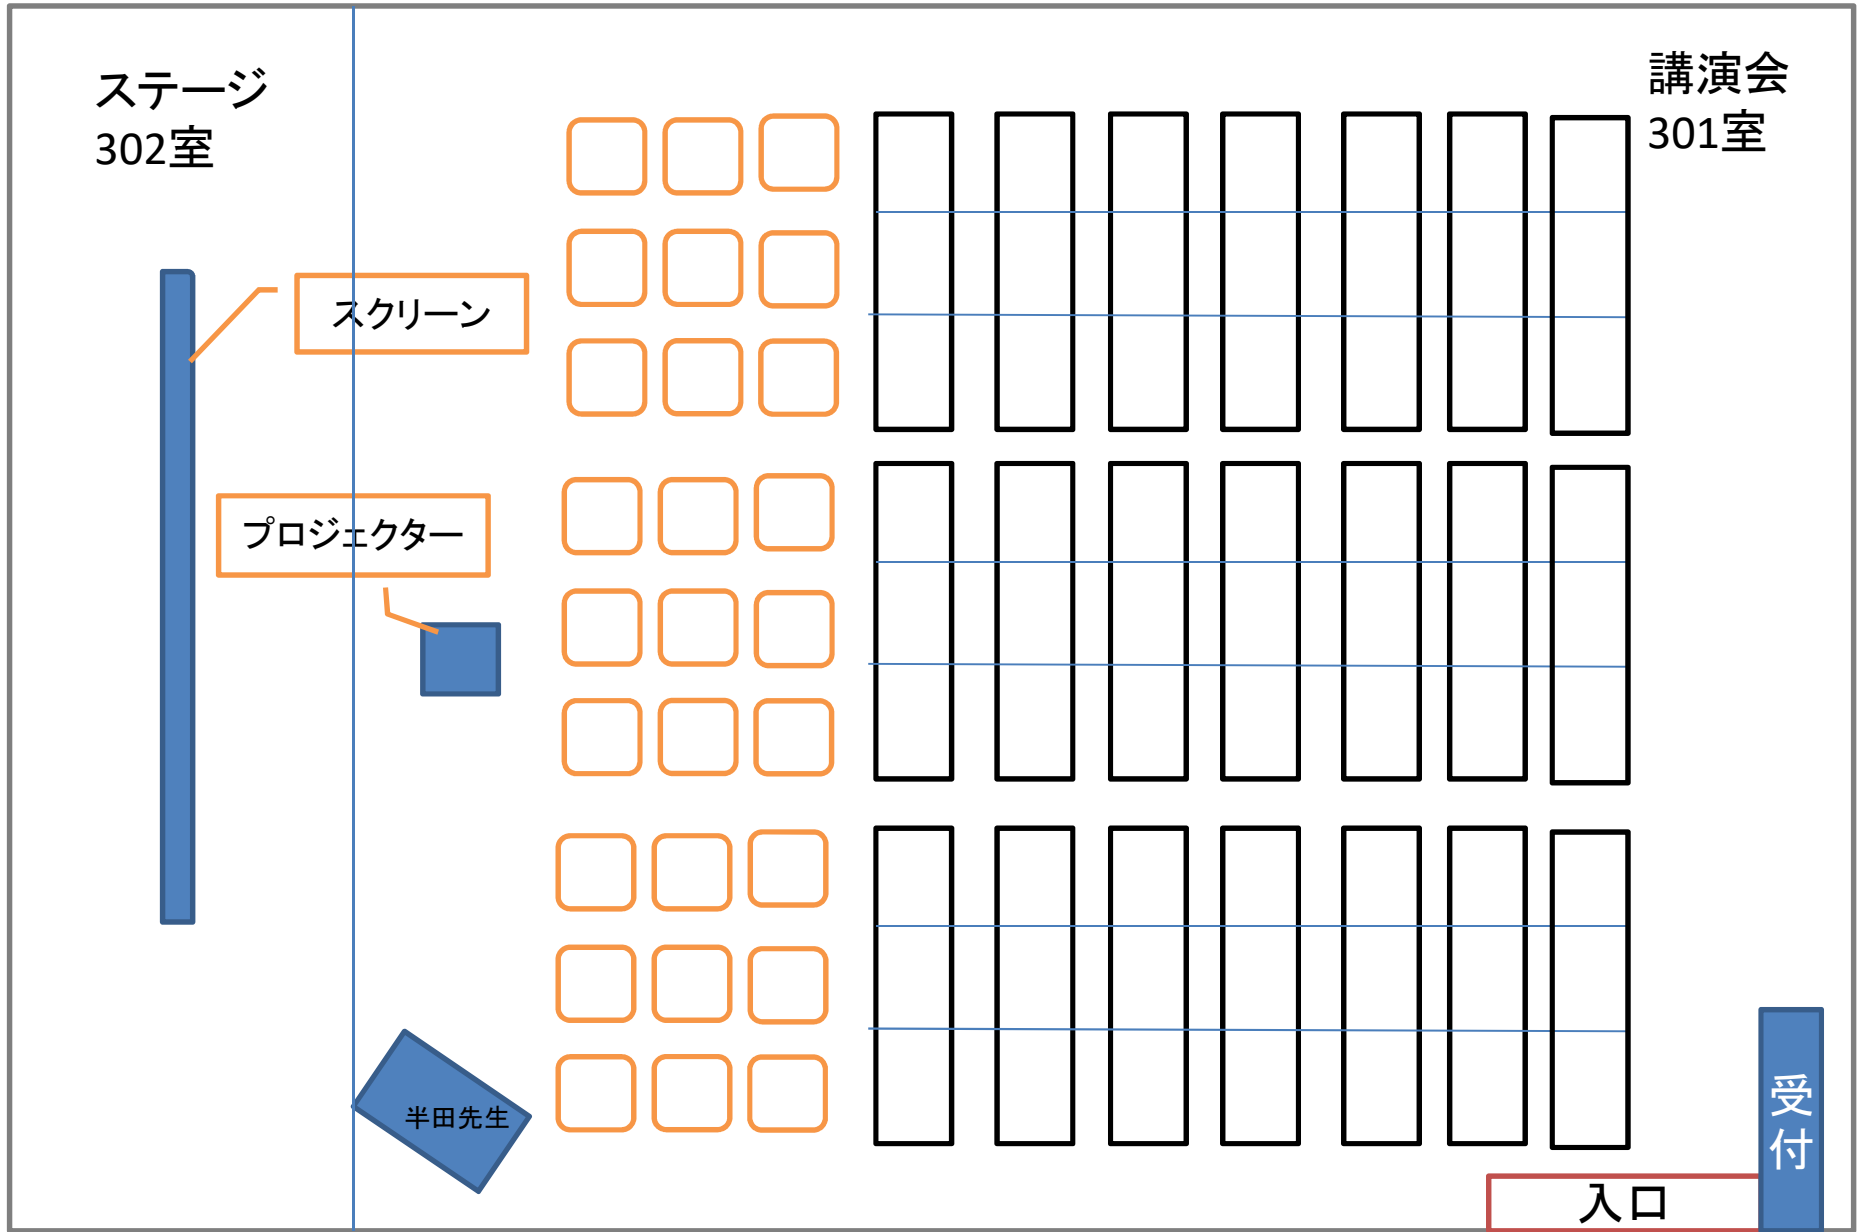

# 第2回 芦屋市環境フェスタ

タイムスケジュール, 会場レイアウト

日時: 令和2年2月22日(土)  
13時~15時30分

場所: 市民センター301, 302, 多目的ホール

	9時					10時					11時					12時					13時					14時					15時					16時					17時				
	0	10	20	30	40	50	0	10	20	30	40	50	0	10	20	30	40	50	0	10	20	30	40	50	0	10	20	30	40	50	0	10	20	30	40	50	0	10	20	30	40	50	0	10	20
301号室, 302号室							会場設営						お昼休憩						開始準備	受付	開会 (あいさつ, 表彰式等)	半田先生 講演会 (芦屋の自 然と鳥たち のお話)	半田先生 ワークショップ (星座早見盤の作成: 事前申込30名 小学生以下は保護者と一緒に参加, 大人のみ参加可)							片づけ															
多目的ホール (展示, ワ ークシ ョップ)							会場設営						お昼休憩						開始準備		(展示のみ 閲覧)	展示(化石, ポスター展, 作文コン クール原稿) ワークショップ(環境団体)							片づけ																

受付:2名, 司会:1名, 賞状渡し:1名, 誘導:1名  
 (松原,佐藤) (船山) (中田) (岡本)

ステージ  
302室

講演会  
301室

スクリーン

プロジェクター

半田先生

受付

入口

受付:1名

受付:2名, スタッフ:4名  
 (岡本, 松岡) (北尾, 船山, 松原, 佐藤)

ポスター展示コーナー

子ども会連絡協  
議会

こどもエコクラブ  
グリーンキッズ

葉っぱリサイクル  
クラブ

ポスター展示

ポスター展示

受付

多目的ホール

受付: 2名, 展示コーナー: 1名  
(浦川, 上田) (森田)