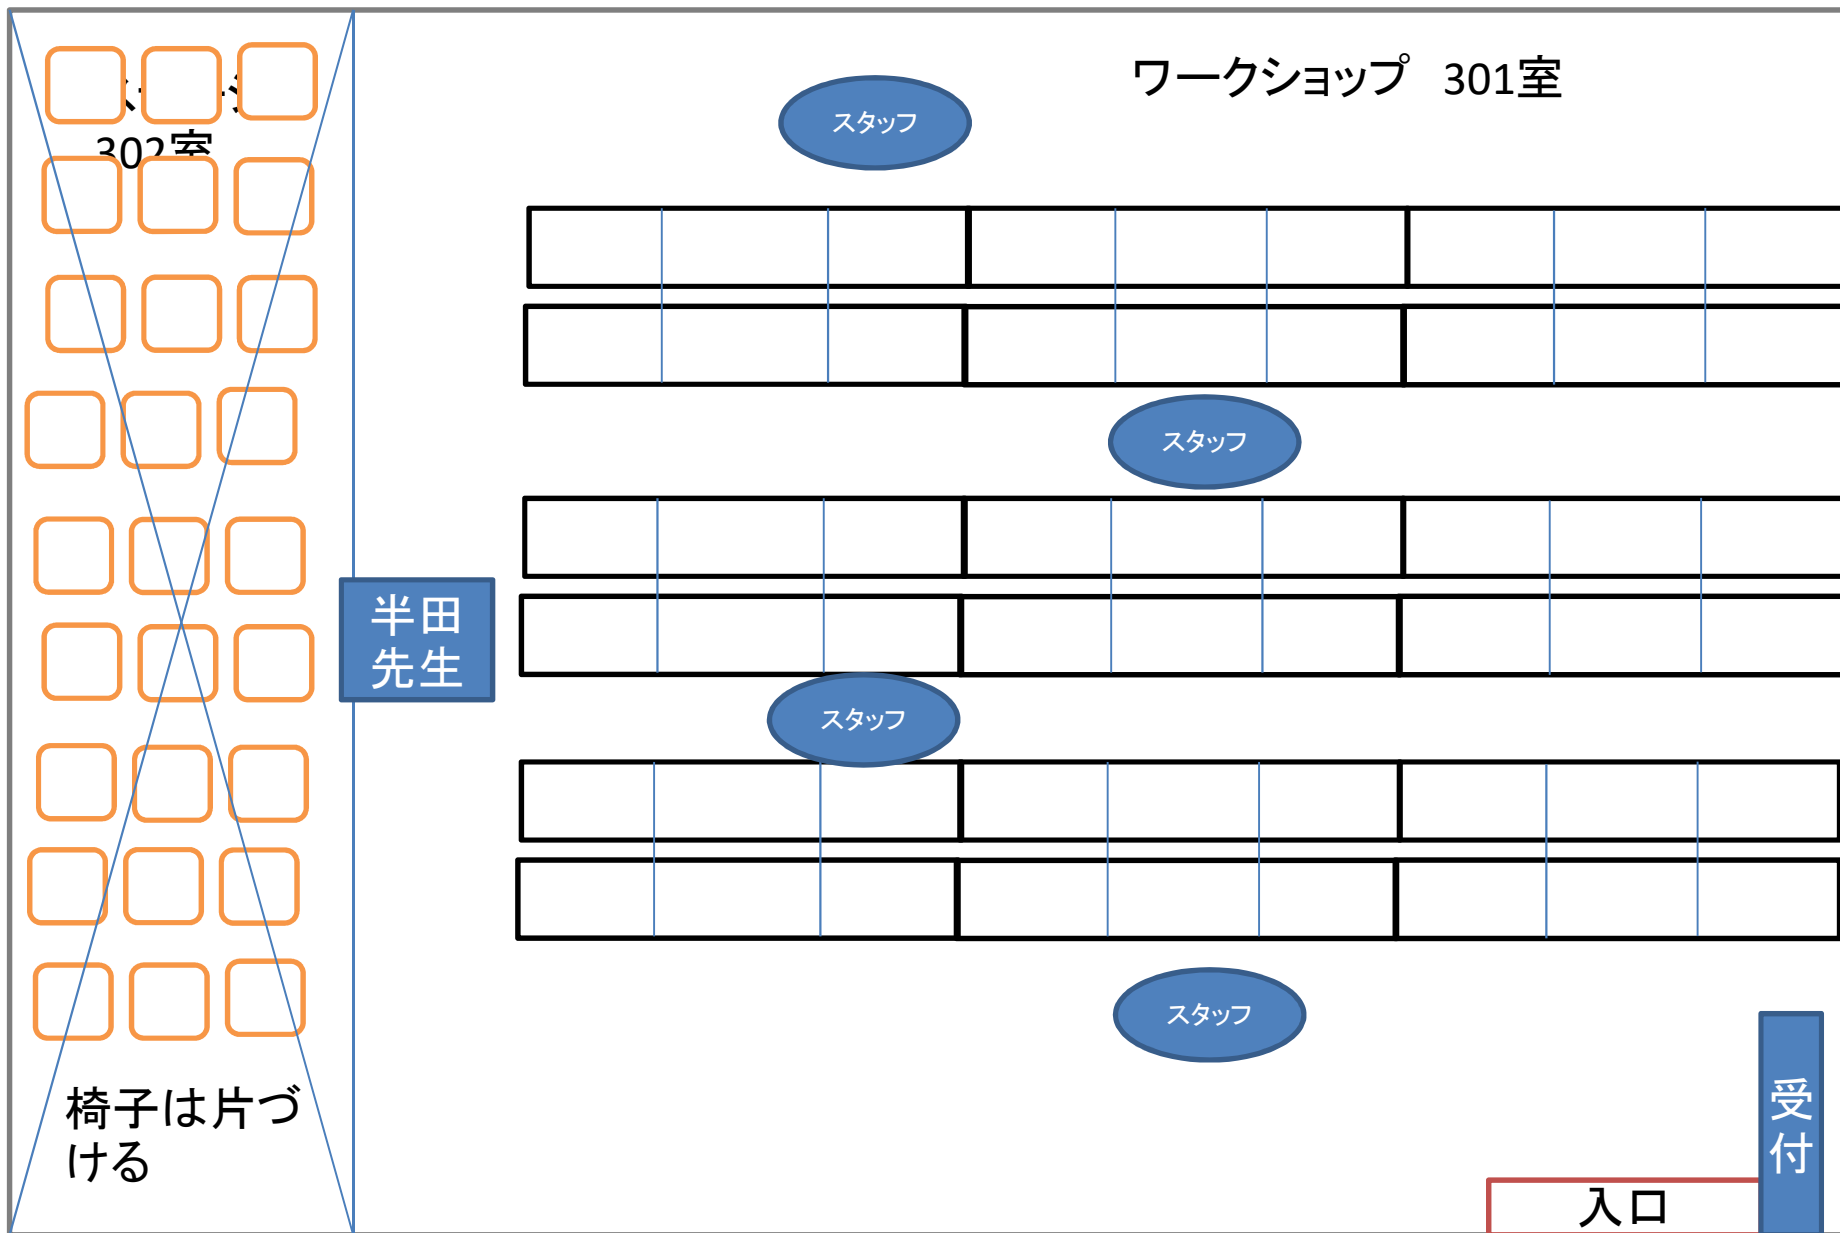

# 第2回 芦屋市環境フェスタ

タイムスケジュール, 会場レイアウト

日時: 令和2年2月22日(土)  
13時~15時30分

場所: 市民センター301, 302, 多目的ホール

	9時					10時					11時					12時					13時					14時					15時					16時					17時				
	0	10	20	30	40	50	0	10	20	30	40	50	0	10	20	30	40	50	0	10	20	30	40	50	0	10	20	30	40	50	0	10	20	30	40	50	0	10	20	30	40	50	0	10	20
301号室, 302号室							会場設営						お昼休憩						開始準備	受付	開会 (あいさつ, 表彰式等)	半田先生 講演会 (芦屋の自 然と鳥たち のお話)	半田先生 ワークショップ (星座早見盤の作成: 事前申込30名 小学生以下は保護者と一緒に参加, 大人のみ参加可)							片づけ															
多目的ホール (展示, ワ ークシ ョップ)							会場設営						お昼休憩						開始準備		(展示のみ 閲覧)	展示(化石, ポスター展, 作文コン クール原稿) ワークショップ(環境団体)							片づけ																

受付:2名, 司会:1名, 賞状渡し:1名, 誘導:1名  
 (松原,佐藤) (船山) (中田) (岡本)

ステージ  
302室

講演会  
301室

スクリーン

プロジェクター

半田先生

受付

入口

受付:1名

受付:2名, スタッフ:4名  
 (岡本, 松岡) (北尾, 船山, 松原, 佐藤)

ポスター展示コーナー

子ども会連絡協  
議会

こどもエコクラブ  
グリーンキッズ

葉っぱリサイクル  
クラブ

ポスター展示

ポスター展示

受付

多目的ホール

受付: 2名, 展示コーナー: 1名  
(浦川, 上田) (森田)