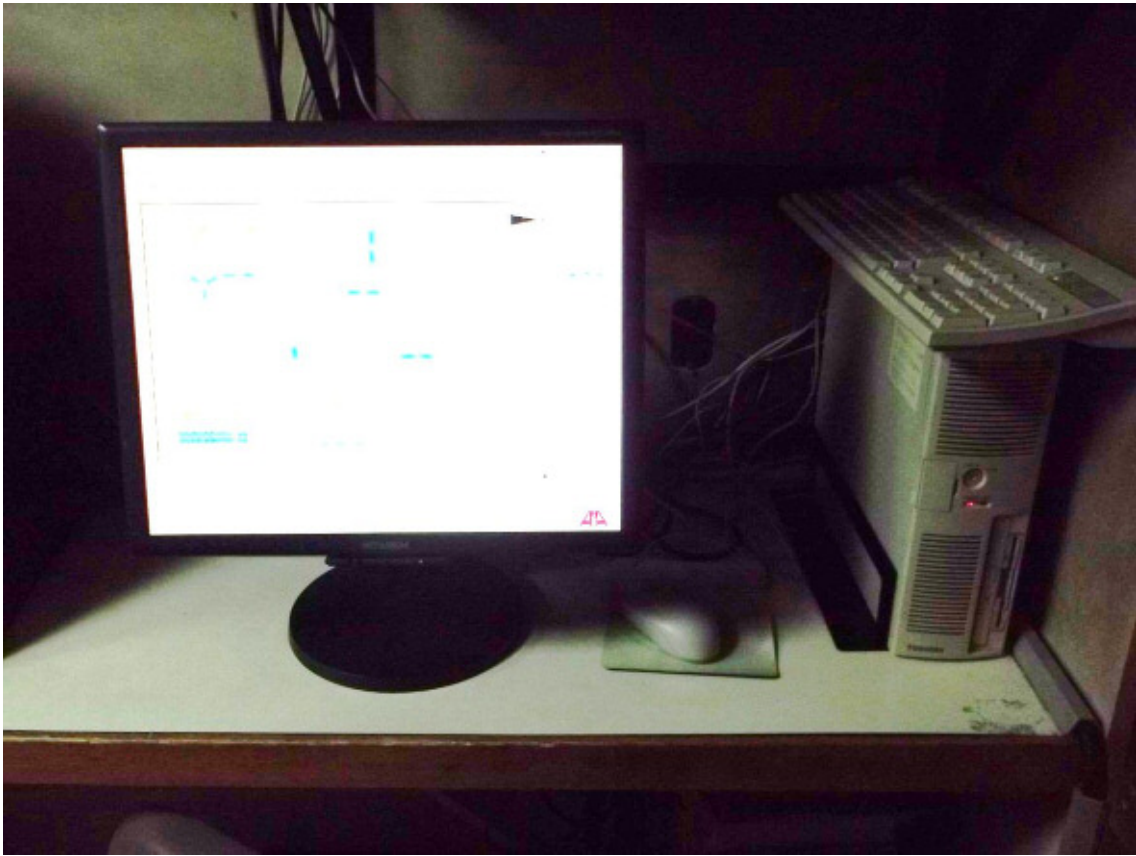

1 受令機 (執務室)

2 消防情報支援システム (執務室)

3 高層地区中央監視ディスプレイ（執務室）

4 食器棚（執務室）

5 携帯無線機棚 (出動準備室)

6 指令書FAX (出動準備室)

7 指令情報端末 (出動準備室)

8 個人物品収納棚 (洗面所)