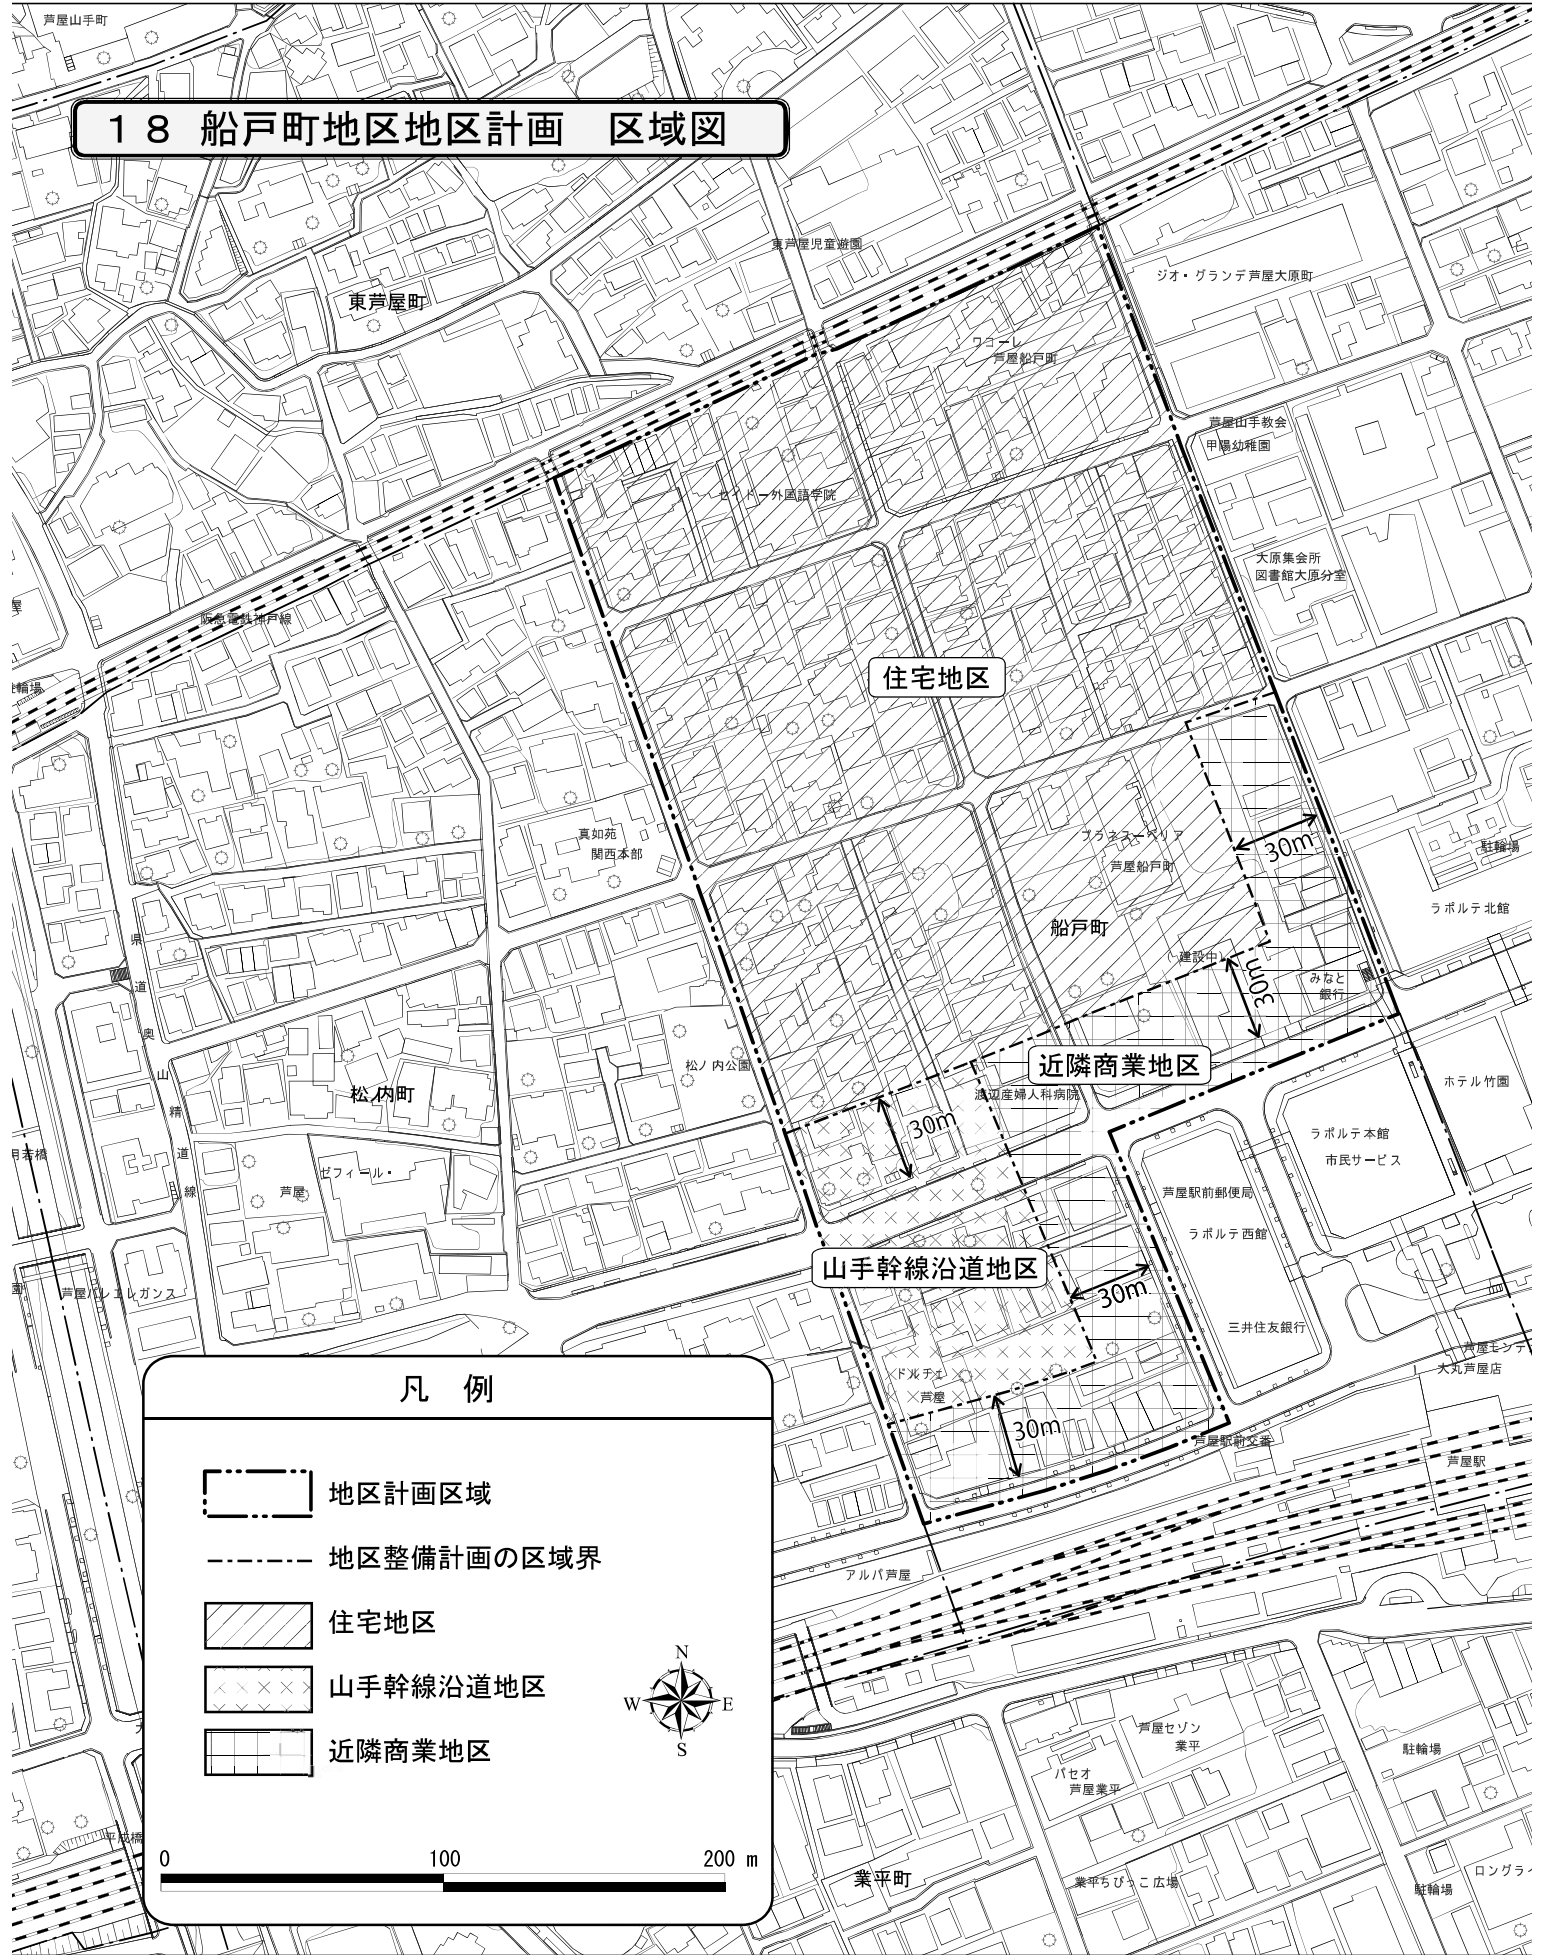

18 船戸町地区地区計画 区域図

凡例

- 地区計画区域
- 地区整備計画の区域界
- 住宅地区
- 山手幹線沿道地区
- 近隣商業地区