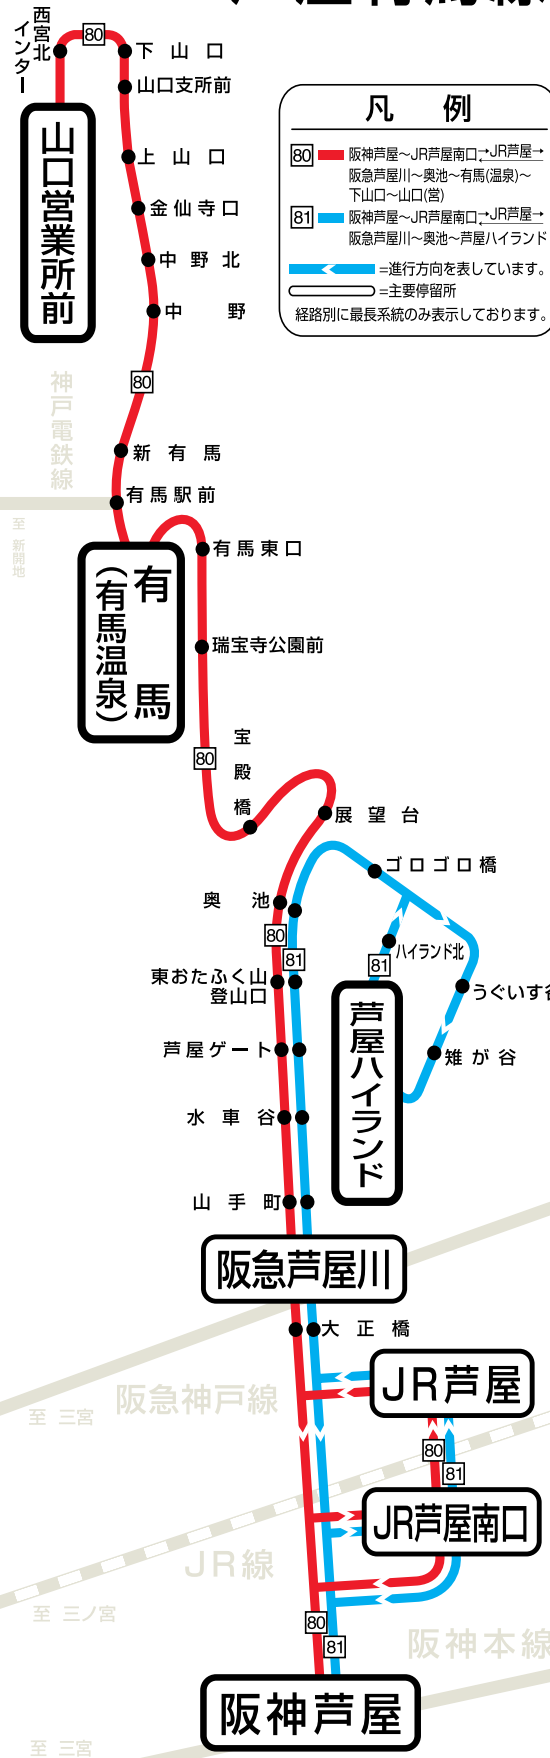

芦屋有馬線

- 凡例**
- 80 阪神芦屋～JR芦屋南口～JR芦屋～阪急芦屋川～奥池～有馬(温泉)～下山口～山口(営)
 - 81 阪神芦屋～JR芦屋南口～JR芦屋～阪急芦屋川～奥池～芦屋ハイランド
 - 進行方向を表しています。
 - 主要停留所
 - 経路別に最長系統のみ表示しております。

芦屋市内線 運行系統図

系統番号	シールドタウン	シールドタウン	運行経路
31	11	12	新浜町～シーサイドセンター～芦屋浜(営)～中央公園前～緑町～阪神芦屋～阪急芦屋川～JR芦屋～東山町～芦屋病院前～甲南高校前～山手町～阪急芦屋川～JR芦屋～親王塚町～阪神打出～南宮町西～新浜町～芦屋浜(営)
12	12	13	大東町～芦屋浜(営)～シーサイドセンター～若葉町～潮見町～阪神芦屋～阪急芦屋川～JR芦屋～東山町～芦屋病院前～甲南高校前～東山町～JR芦屋～阪急芦屋川～潮見町～若葉町～シーサイドセンター～芦屋浜(営)～大東町
32	13	14	新浜町～シーサイドセンター～芦屋浜(営)～中央公園前～緑町～阪神芦屋～阪急芦屋川～JR芦屋～東山町～芦屋病院前～甲南高校前～東山町～JR芦屋～阪急芦屋川～潮見町～若葉町～シーサイドセンター～芦屋浜(営)～大東町
13	14	15	芦屋浜(営)～シーサイドセンター～若葉町～潮見町～阪神芦屋～阪急芦屋川～JR芦屋～東山町～芦屋病院前～甲南高校前～東山町～JR芦屋～阪急芦屋川～潮見町～若葉町～シーサイドセンター～芦屋浜(営)
15	15	16	芦屋浜(営)～シーサイドセンター～若葉町～潮見町～阪神芦屋～阪急芦屋川～JR芦屋～東山町～芦屋病院前～甲南高校前～東山町～JR芦屋～阪急芦屋川～潮見町～若葉町～シーサイドセンター～芦屋浜(営)
16	16	17	新浜町～シーサイドセンター～若葉町～潮見町～阪神芦屋～阪急芦屋川～JR芦屋～東山町～芦屋病院前～甲南高校前～東山町～JR芦屋～阪急芦屋川～潮見町～若葉町～シーサイドセンター～芦屋浜(営)
26	17	18	新浜町～シーサイドセンター～若葉町～潮見町～阪神芦屋～阪急芦屋川～JR芦屋～東山町～芦屋病院前～甲南高校前～東山町～JR芦屋～阪急芦屋川～潮見町～若葉町～シーサイドセンター～芦屋浜(営)
36	18	19	新浜町～シーサイドセンター～若葉町～潮見町～阪神芦屋～阪急芦屋川～JR芦屋～東山町～芦屋病院前～甲南高校前～東山町～JR芦屋～阪急芦屋川～潮見町～若葉町～シーサイドセンター～芦屋浜(営)
18	19	20	新浜町～シーサイドセンター～若葉町～潮見町～阪神芦屋～阪急芦屋川～JR芦屋～東山町～芦屋病院前～甲南高校前～東山町～JR芦屋～阪急芦屋川～潮見町～若葉町～シーサイドセンター～芦屋浜(営)
38	20	21	芦屋浜(営)～シーサイドセンター～若葉町～潮見町～阪神芦屋～阪急芦屋川～JR芦屋～東山町～芦屋病院前～甲南高校前～東山町～JR芦屋～阪急芦屋川～潮見町～若葉町～シーサイドセンター～芦屋浜(営)
20	21	22	阪神芦屋～緑町～若葉町～シーサイドセンター～芦屋浜(営)
19	22	23	芦屋浜(営)～シーサイドセンター～若葉町～潮見町～阪神芦屋～JR芦屋南口～JR芦屋
29	23	24	新浜町～シーサイドセンター～若葉町～緑町～阪神芦屋～JR芦屋南口～JR芦屋
24	24	25	芦屋浜(営)～シーサイドセンター～若葉町～緑町～阪神芦屋～JR芦屋南口～JR芦屋
27	25	26	新浜町～シーサイドセンター～若葉町～緑町～阪神芦屋～JR芦屋南口～JR芦屋
10	26	27	芦屋浜(営)～シーサイドセンター～若葉町～潮見町～阪神芦屋～JR芦屋南口～JR芦屋
50	27	28	大東町～芦屋浜(営)～奥川町～宮塚公園前～茶屋ノ町～JR芦屋南口～奥川町～芦屋浜(営)～大東町
59	28	29	大東町～新浜町～シーサイドセンター～芦屋浜(営)～奥川町～宮塚公園前～茶屋ノ町～JR芦屋南口～奥川町～芦屋浜(営)～大東町
61	29	30	芦屋浜(営)～新浜町～南宮町西～阪神打出～親王塚町～JR芦屋～阪急芦屋川
4	30	31	阪急芦屋川～老松町～日出橋～若葉町～阪急芦屋川
7	31	32	阪急芦屋川～山手町～甲南高校前～東山町～JR芦屋～阪急芦屋川
17	32	33	潮芦屋中央～浜風大橋南～シーサイドセンター～若葉町～潮見町～阪神芦屋～JR芦屋～阪急芦屋川
71	33	34	潮芦屋中央～芦屋市総合公園前～阪神芦屋～JR芦屋～阪急芦屋川

芦屋浜営業所 ☎0797-31-1121 阪急バスホームページ <http://bus.hankyu.co.jp/>

阪急東宝グループ
阪急バス