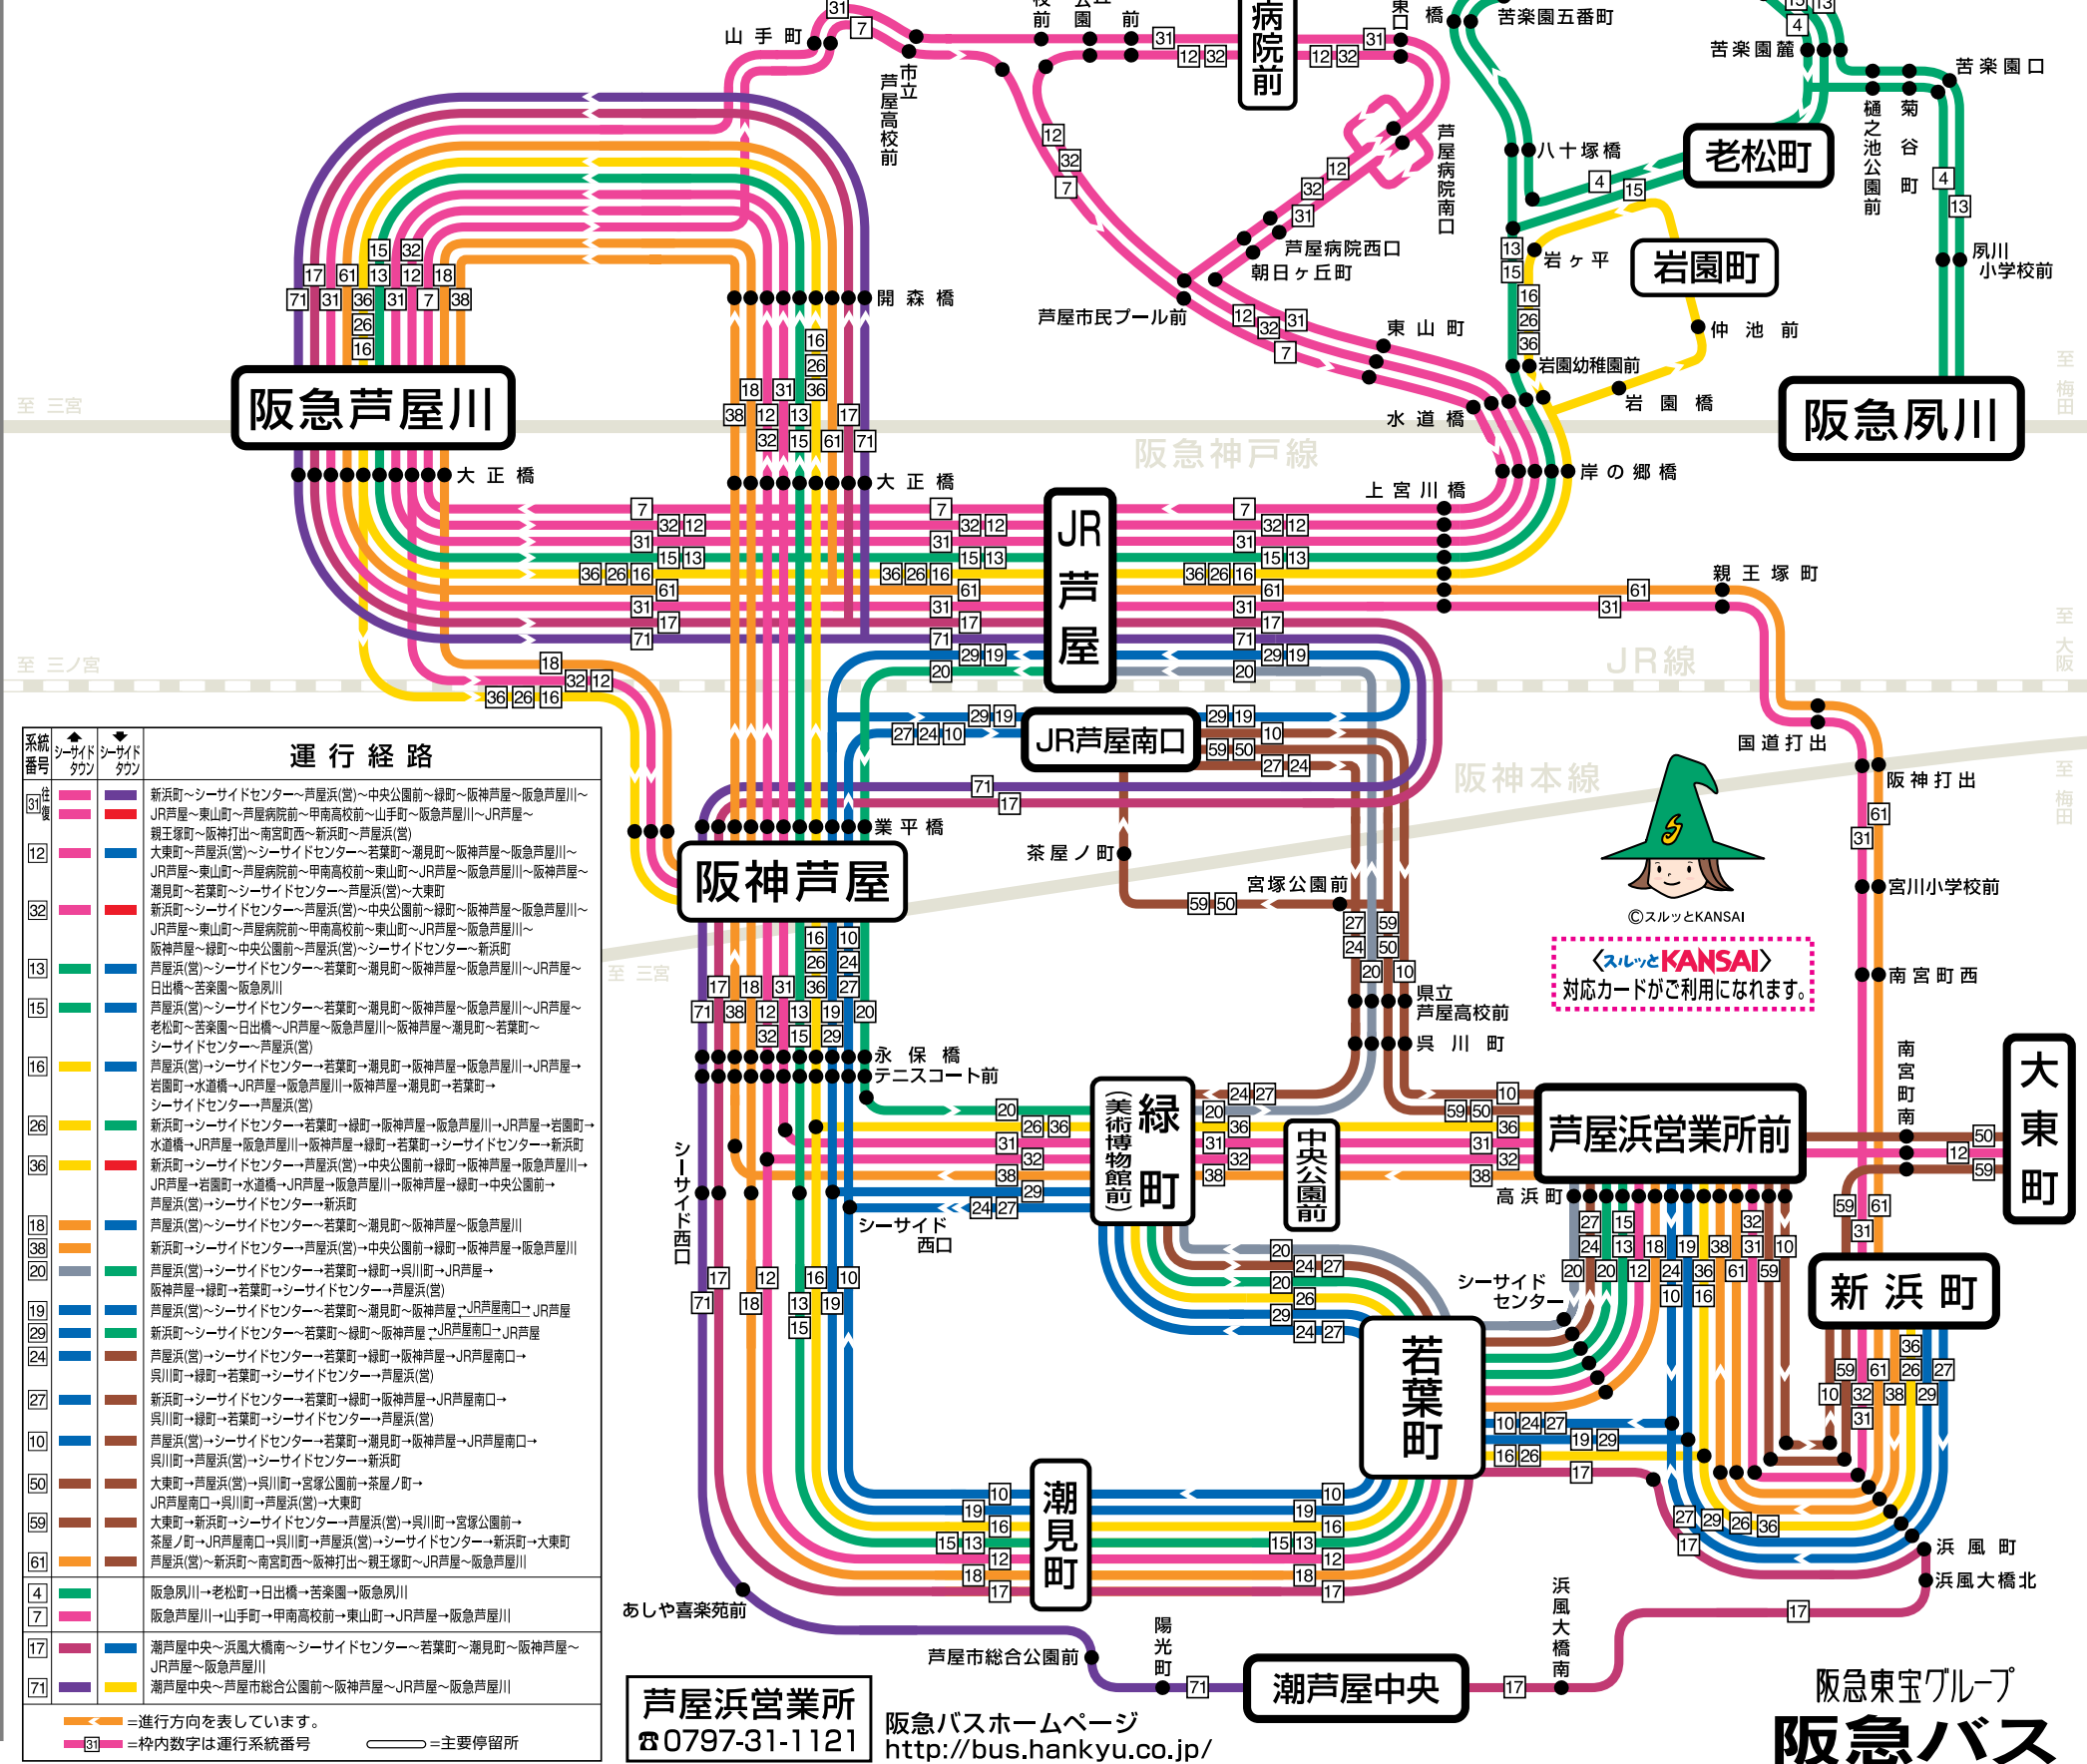

芦屋有馬線

- 凡例**
- 80 阪神芦屋～JR芦屋南口～JR芦屋～阪急芦屋川～奥池～有馬(温泉)～下山口～山口(営)
 - 81 阪神芦屋～JR芦屋南口～JR芦屋～阪急芦屋川～奥池～芦屋ハイランド
 - 進行方向を表しています。
 - 主要停留所
 - 経路別に最長系統のみ表示しております。

芦屋市内線 運行系統図

系統番号	シールドタウン	シールドタウン	運行経路
31	11	12	新浜町～シーサイドセンター～芦屋浜(営)～中央公園前～緑町～阪神芦屋～阪急芦屋川～JR芦屋～東山町～芦屋病院前～甲南高校前～山手町～阪急芦屋川～JR芦屋～親王塚町～阪神打出～南宮町西～新浜町～芦屋浜(営)
12	12	13	大東町～芦屋浜(営)～シーサイドセンター～若葉町～潮見町～阪神芦屋～阪急芦屋川～JR芦屋～東山町～芦屋病院前～甲南高校前～東山町～JR芦屋～阪急芦屋川～潮見町～若葉町～シーサイドセンター～芦屋浜(営)～大東町
32	13	14	新浜町～シーサイドセンター～芦屋浜(営)～中央公園前～緑町～阪神芦屋～阪急芦屋川～JR芦屋～東山町～芦屋病院前～甲南高校前～東山町～JR芦屋～阪急芦屋川～潮見町～若葉町～シーサイドセンター～芦屋浜(営)～大東町
13	14	15	芦屋浜(営)～シーサイドセンター～若葉町～潮見町～阪神芦屋～阪急芦屋川～JR芦屋～東山町～芦屋病院前～甲南高校前～東山町～JR芦屋～阪急芦屋川～潮見町～若葉町～シーサイドセンター～芦屋浜(営)
15	15	16	芦屋浜(営)～シーサイドセンター～若葉町～潮見町～阪神芦屋～阪急芦屋川～JR芦屋～東山町～芦屋病院前～甲南高校前～東山町～JR芦屋～阪急芦屋川～潮見町～若葉町～シーサイドセンター～芦屋浜(営)
16	16	17	新浜町～シーサイドセンター～若葉町～潮見町～阪神芦屋～阪急芦屋川～JR芦屋～東山町～芦屋病院前～甲南高校前～東山町～JR芦屋～阪急芦屋川～潮見町～若葉町～シーサイドセンター～芦屋浜(営)
26	17	18	新浜町～シーサイドセンター～若葉町～潮見町～阪神芦屋～阪急芦屋川～JR芦屋～東山町～芦屋病院前～甲南高校前～東山町～JR芦屋～阪急芦屋川～潮見町～若葉町～シーサイドセンター～芦屋浜(営)
36	18	19	新浜町～シーサイドセンター～若葉町～潮見町～阪神芦屋～阪急芦屋川～JR芦屋～東山町～芦屋病院前～甲南高校前～東山町～JR芦屋～阪急芦屋川～潮見町～若葉町～シーサイドセンター～芦屋浜(営)
18	19	20	新浜町～シーサイドセンター～若葉町～潮見町～阪神芦屋～阪急芦屋川～JR芦屋～東山町～芦屋病院前～甲南高校前～東山町～JR芦屋～阪急芦屋川～潮見町～若葉町～シーサイドセンター～芦屋浜(営)
38	20	21	芦屋浜(営)～シーサイドセンター～若葉町～潮見町～阪神芦屋～阪急芦屋川～JR芦屋～東山町～芦屋病院前～甲南高校前～東山町～JR芦屋～阪急芦屋川～潮見町～若葉町～シーサイドセンター～芦屋浜(営)
20	21	22	阪神芦屋～緑町～若葉町～シーサイドセンター～芦屋浜(営)
19	22	23	芦屋浜(営)～シーサイドセンター～若葉町～潮見町～阪神芦屋～JR芦屋南口～JR芦屋
29	23	24	新浜町～シーサイドセンター～若葉町～緑町～阪神芦屋～JR芦屋南口～JR芦屋
24	24	25	芦屋浜(営)～シーサイドセンター～若葉町～緑町～阪神芦屋～JR芦屋南口～JR芦屋
27	25	26	新浜町～シーサイドセンター～若葉町～緑町～阪神芦屋～JR芦屋南口～JR芦屋
10	26	27	芦屋浜(営)～シーサイドセンター～若葉町～潮見町～阪神芦屋～JR芦屋南口～JR芦屋
50	27	28	大東町～芦屋浜(営)～奥川町～宮塚公園前～茶屋ノ町～JR芦屋南口～奥川町～芦屋浜(営)～大東町
59	28	29	大東町～新浜町～シーサイドセンター～芦屋浜(営)～奥川町～宮塚公園前～茶屋ノ町～JR芦屋南口～奥川町～芦屋浜(営)～大東町
61	29	30	芦屋浜(営)～新浜町～南宮町西～阪神打出～親王塚町～JR芦屋～阪急芦屋川
4	30	31	阪急芦屋川～老松町～日出橋～若葉町～阪急芦屋川
7	31	32	阪急芦屋川～山手町～甲南高校前～東山町～JR芦屋～阪急芦屋川
17	32	33	潮芦屋中央～浜風大橋南～シーサイドセンター～若葉町～潮見町～阪神芦屋～JR芦屋～阪急芦屋川
71	33	34	潮芦屋中央～芦屋市総合公園前～阪神芦屋～JR芦屋～阪急芦屋川

芦屋浜営業所 ☎0797-31-1121 阪急バスホームページ <http://bus.hankyu.co.jp/>

阪急東宝グループ
阪急バス