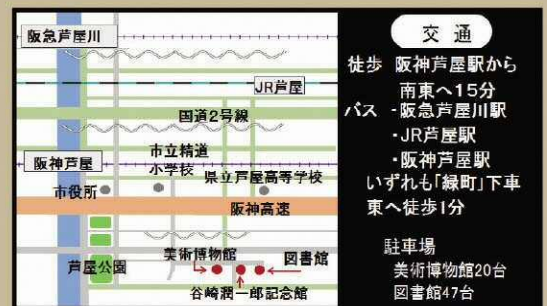

ゲームスタートは谷崎潤一郎記念館からとなります

観覧料/一般 300円 大高生 200円
中学生以下無料
※団体料金(20名以上)は2割引

「芦屋市立美術博物館」で、「芦屋市谷崎潤一郎記念館」の当日半券をご提示いただくと2館目が2割引になります。★

休館日/月曜日(祝日の場合は開館、翌平日休館)
年末年始、展示入替期間中

冬の特設展

「初版本 on パレード～名作たちのデビュー～」
2020年12月12日(土)～2021年3月7日(日)

芦屋市立美術博物館

(兵庫県芦屋市伊勢町12-25)

観覧料/一般 1,000円 大高生 700円
中学生以下無料
※団体料金(20名以上)は2割引

休館日/月曜日(祝日の場合は開館、翌平日休館)
年末年始、展示入替期間中

ようこそ!遊んで学べる絵本の世界へ!

「迷路絵本 香川元太郎の世界展」
2020年12月5日(土)～2021年2月7日(日)

★すでに割引されている場合や招待券等には適用されません。

※ご参加の際はマスクを着用いただき、咳エチケットをお守りください。※体調にご不安のある方はくれぐれもご無理をなさらないようお願いいたします。
※発熱・咳・全身痛等の症状がある場合は、ご参加の前に必ず医療機関にご連絡の上、指示に従って指定された医療機関を受診されますようお願いいたします。