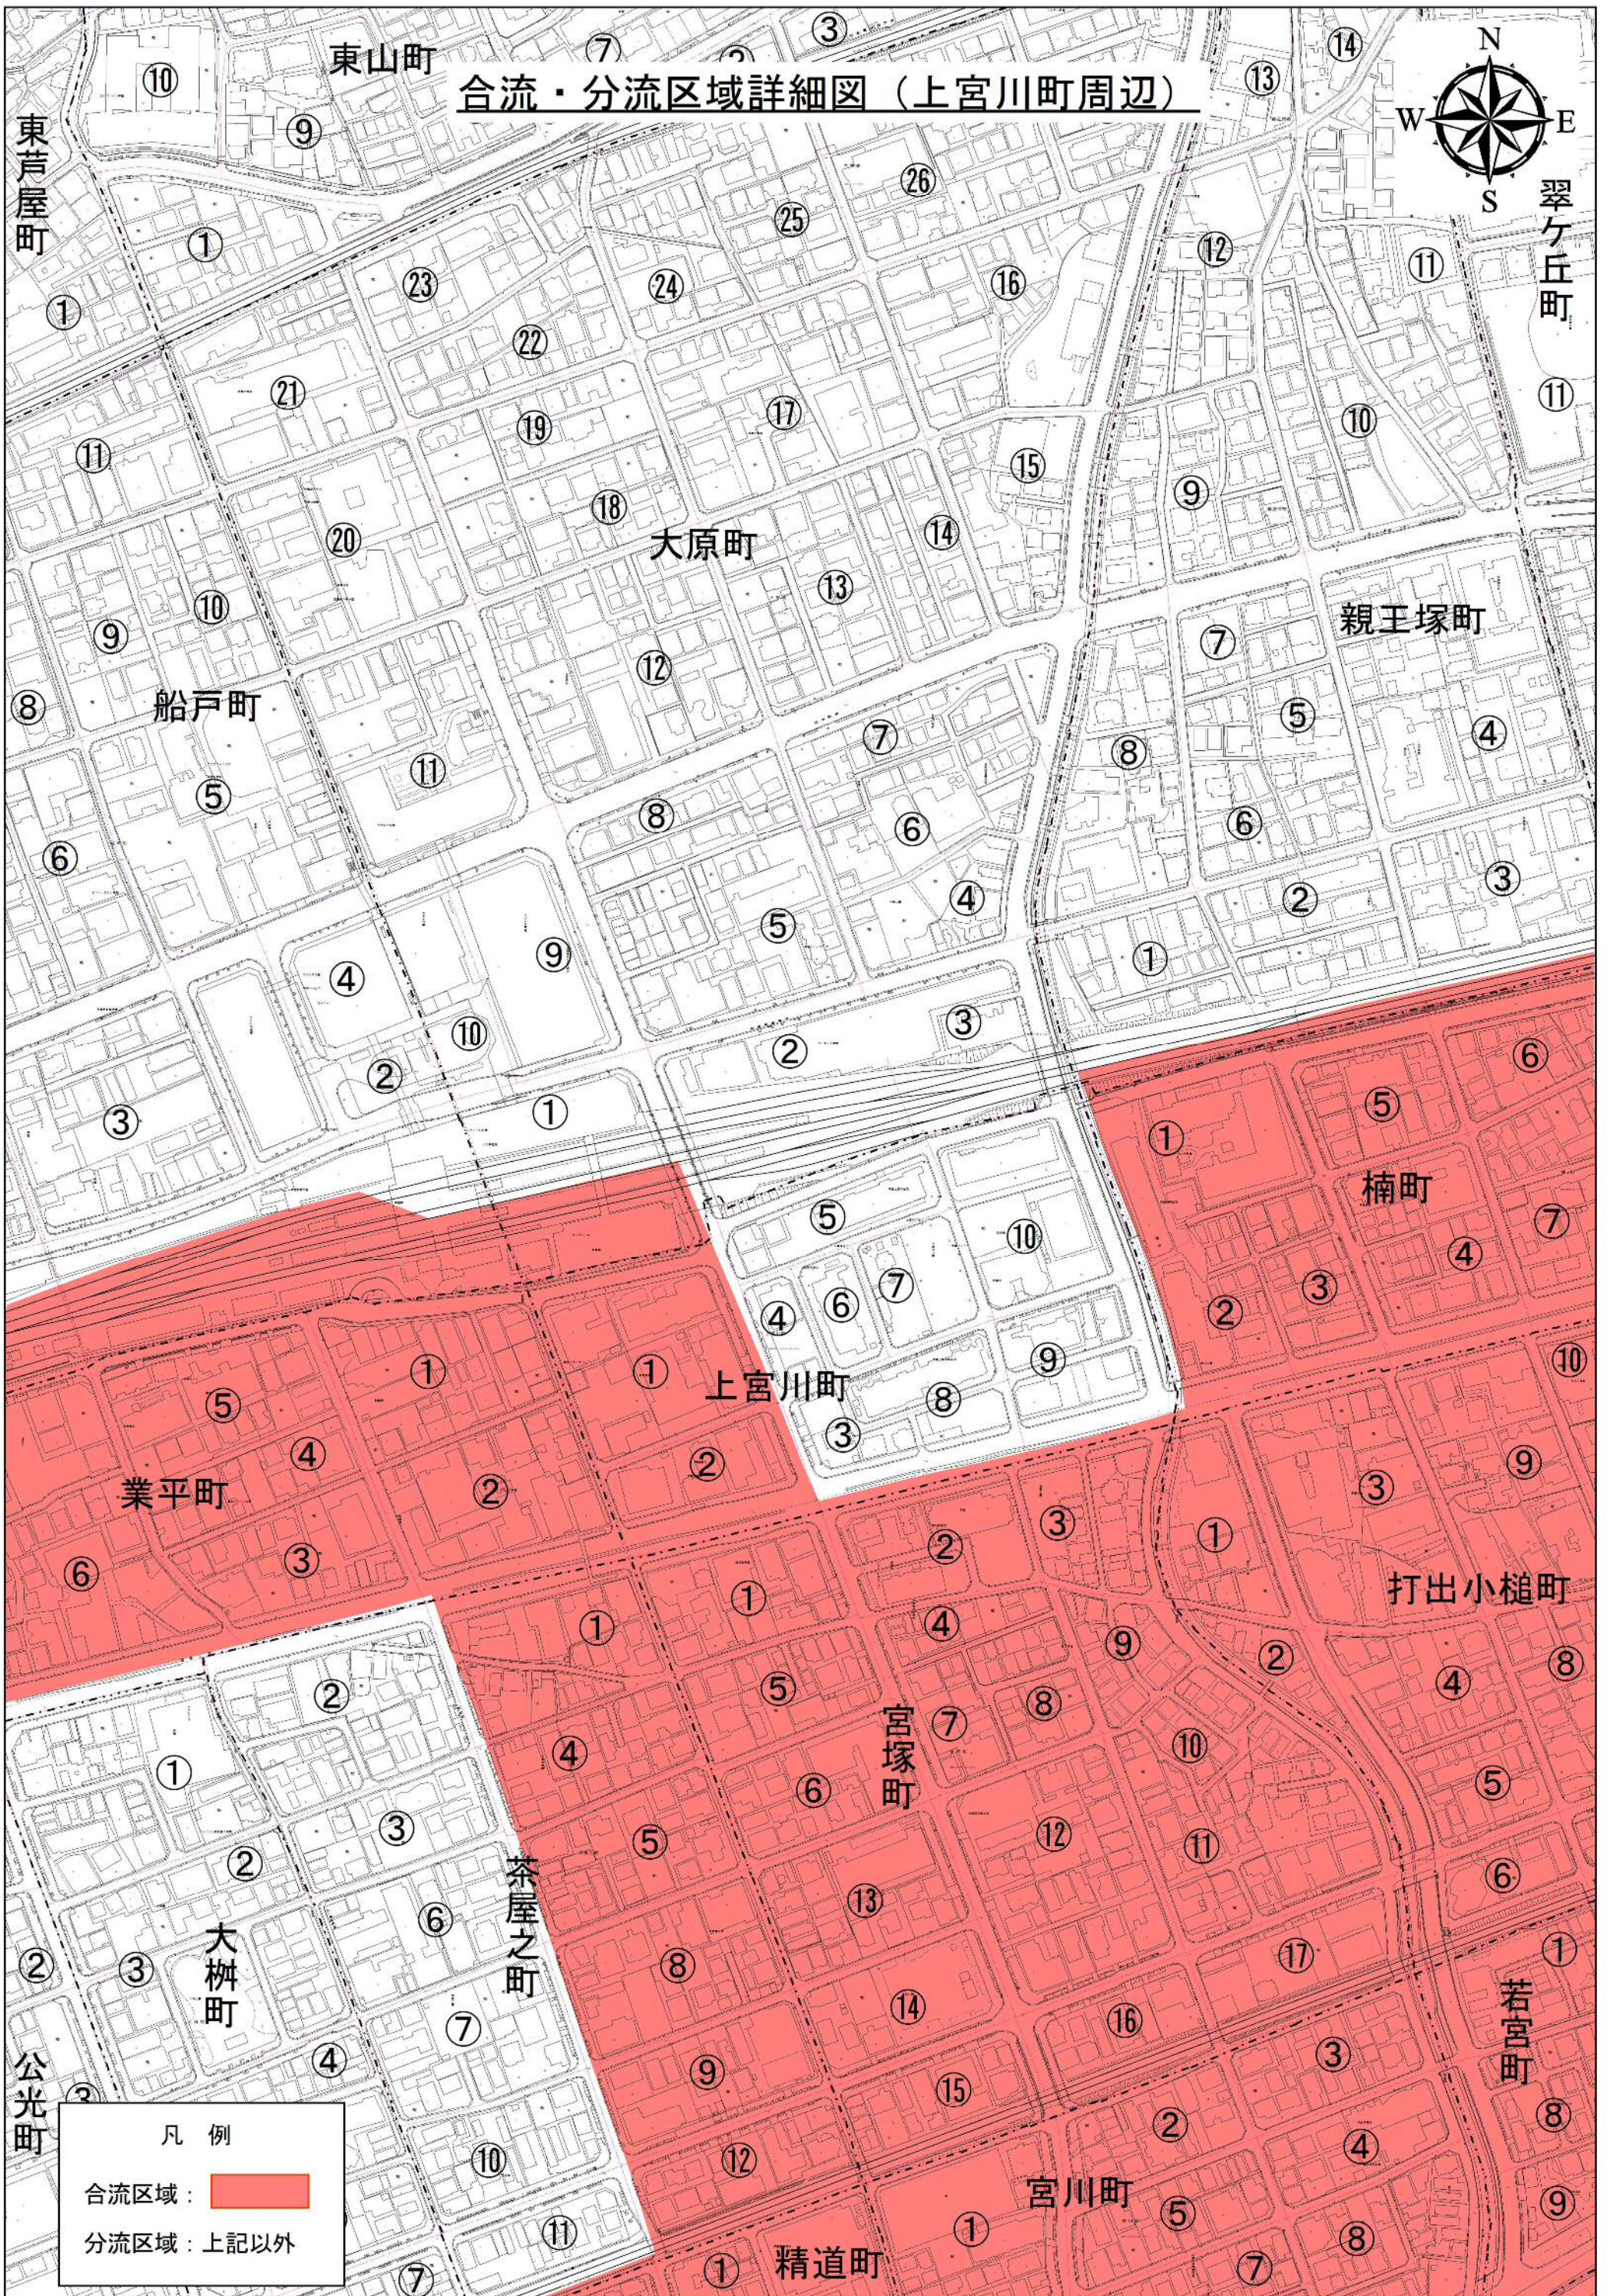

合流・分流区域詳細図（上宮川町周辺）

凡例

合流区域：

分流区域：上記以外