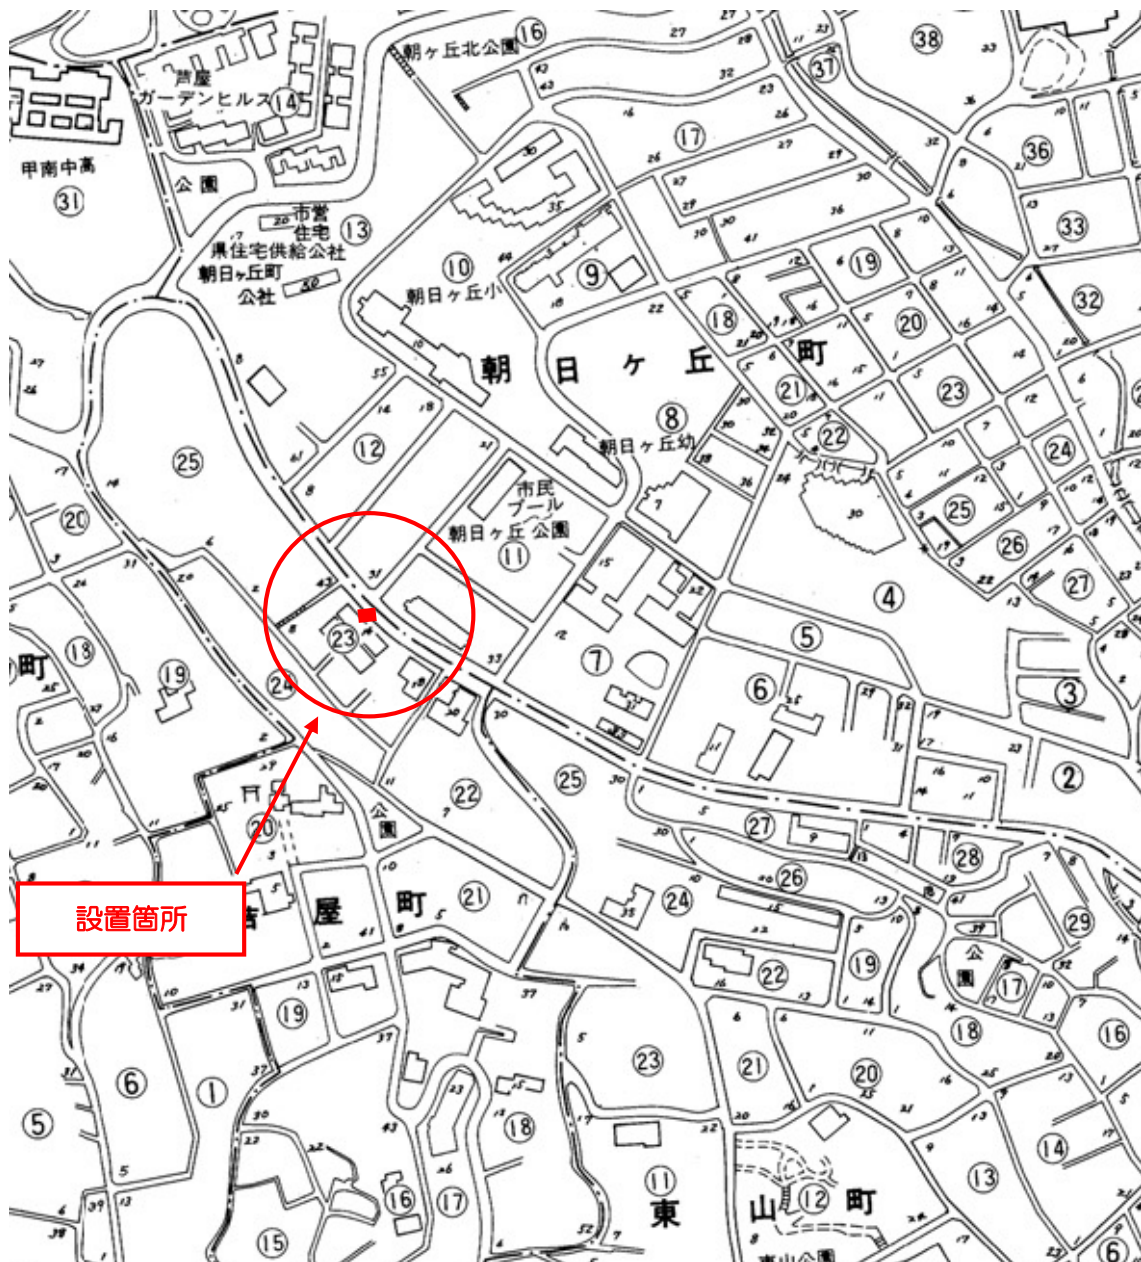

位置図

場 所 : 芦屋市朝日ヶ丘町 23 街区先

部 門 : 小学校 1~3 年生部門

小学校 1 ~ 3 年生部門