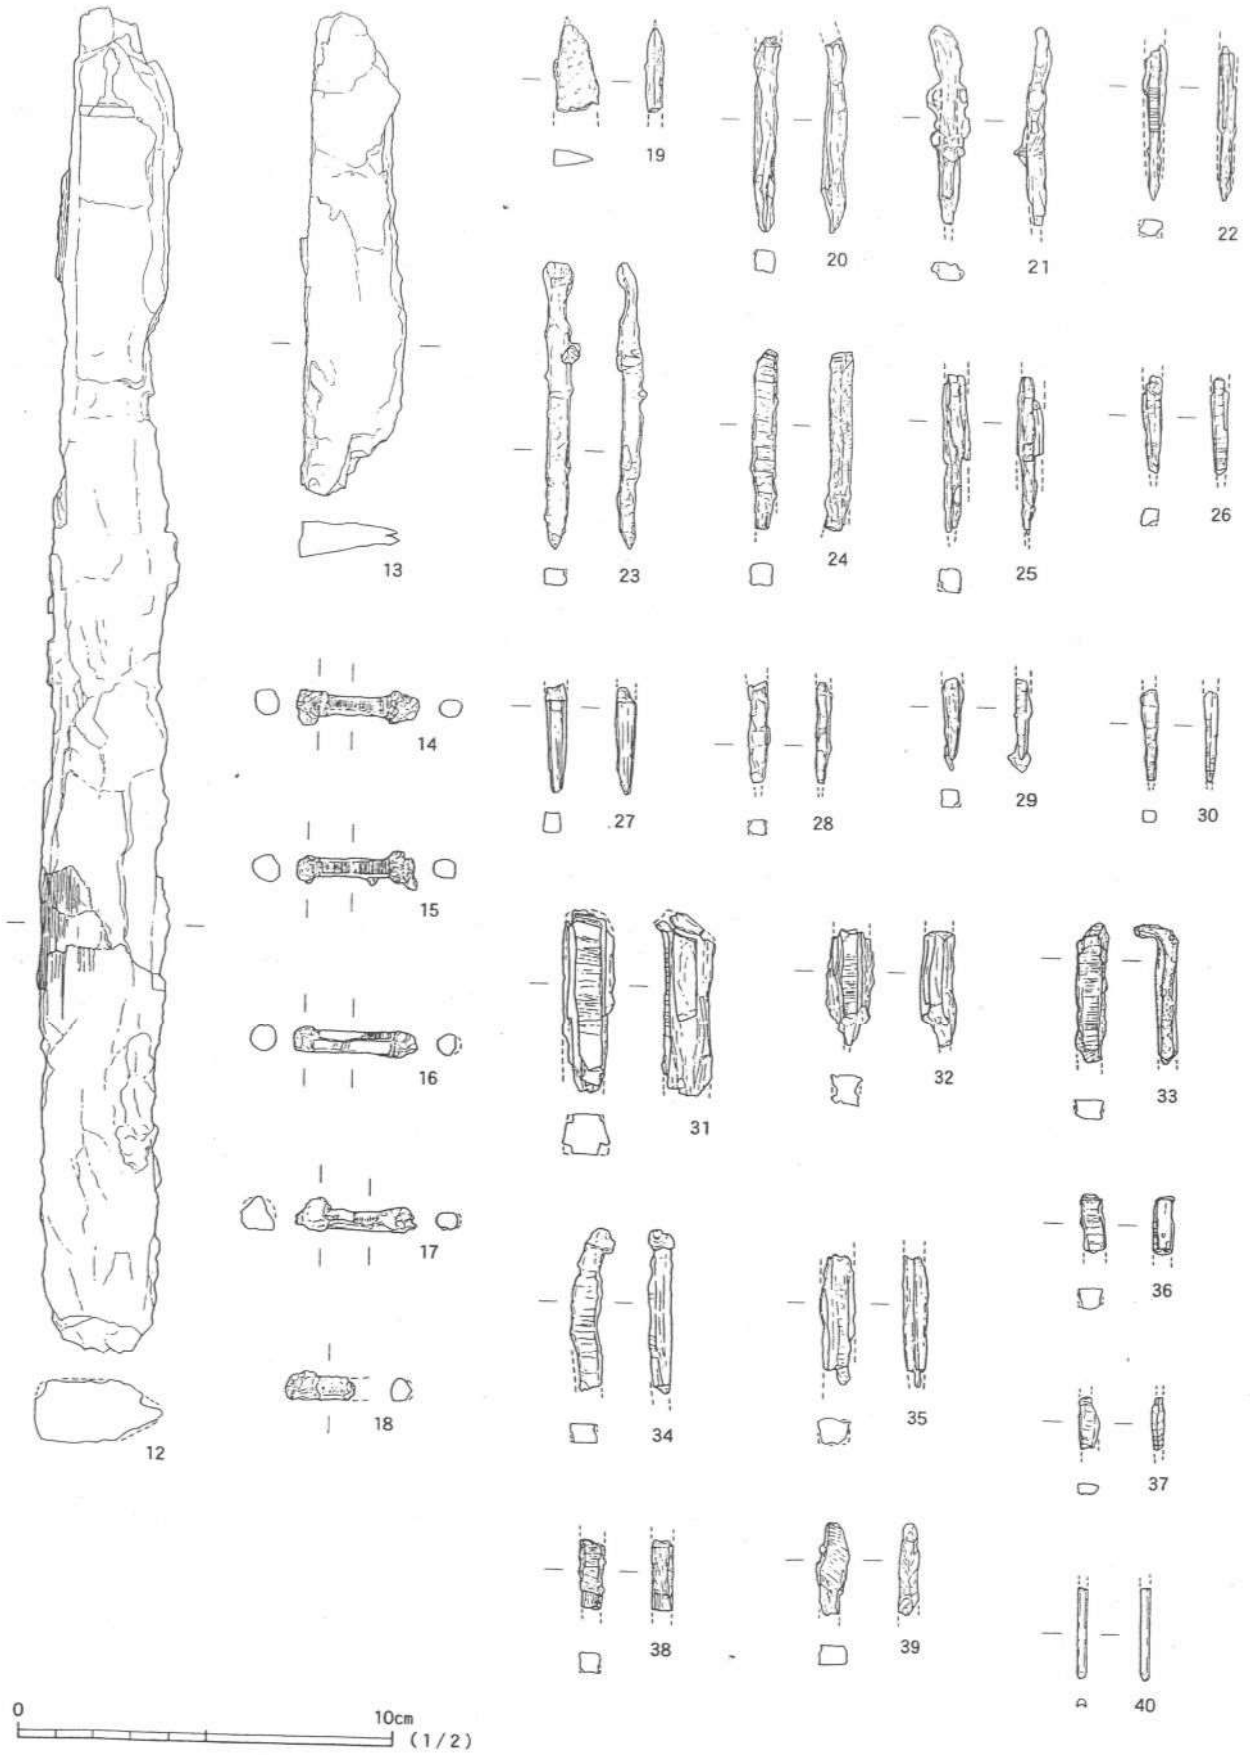

双龍環頭大刀柄実測図

金属製品実測図

須恵器実測図

石室と墳丘

双龍環頭大刀柄頭出土狀況（石室開口部）

関連遺物出土状況（石室奥壁寄り）

双龍環頭大刀柄頭（表面）

双龍環頭大刀柄頭（裏面）

金属製品 X線写真

鉄刀

両頭金具

鉄鏃・鉄釘など