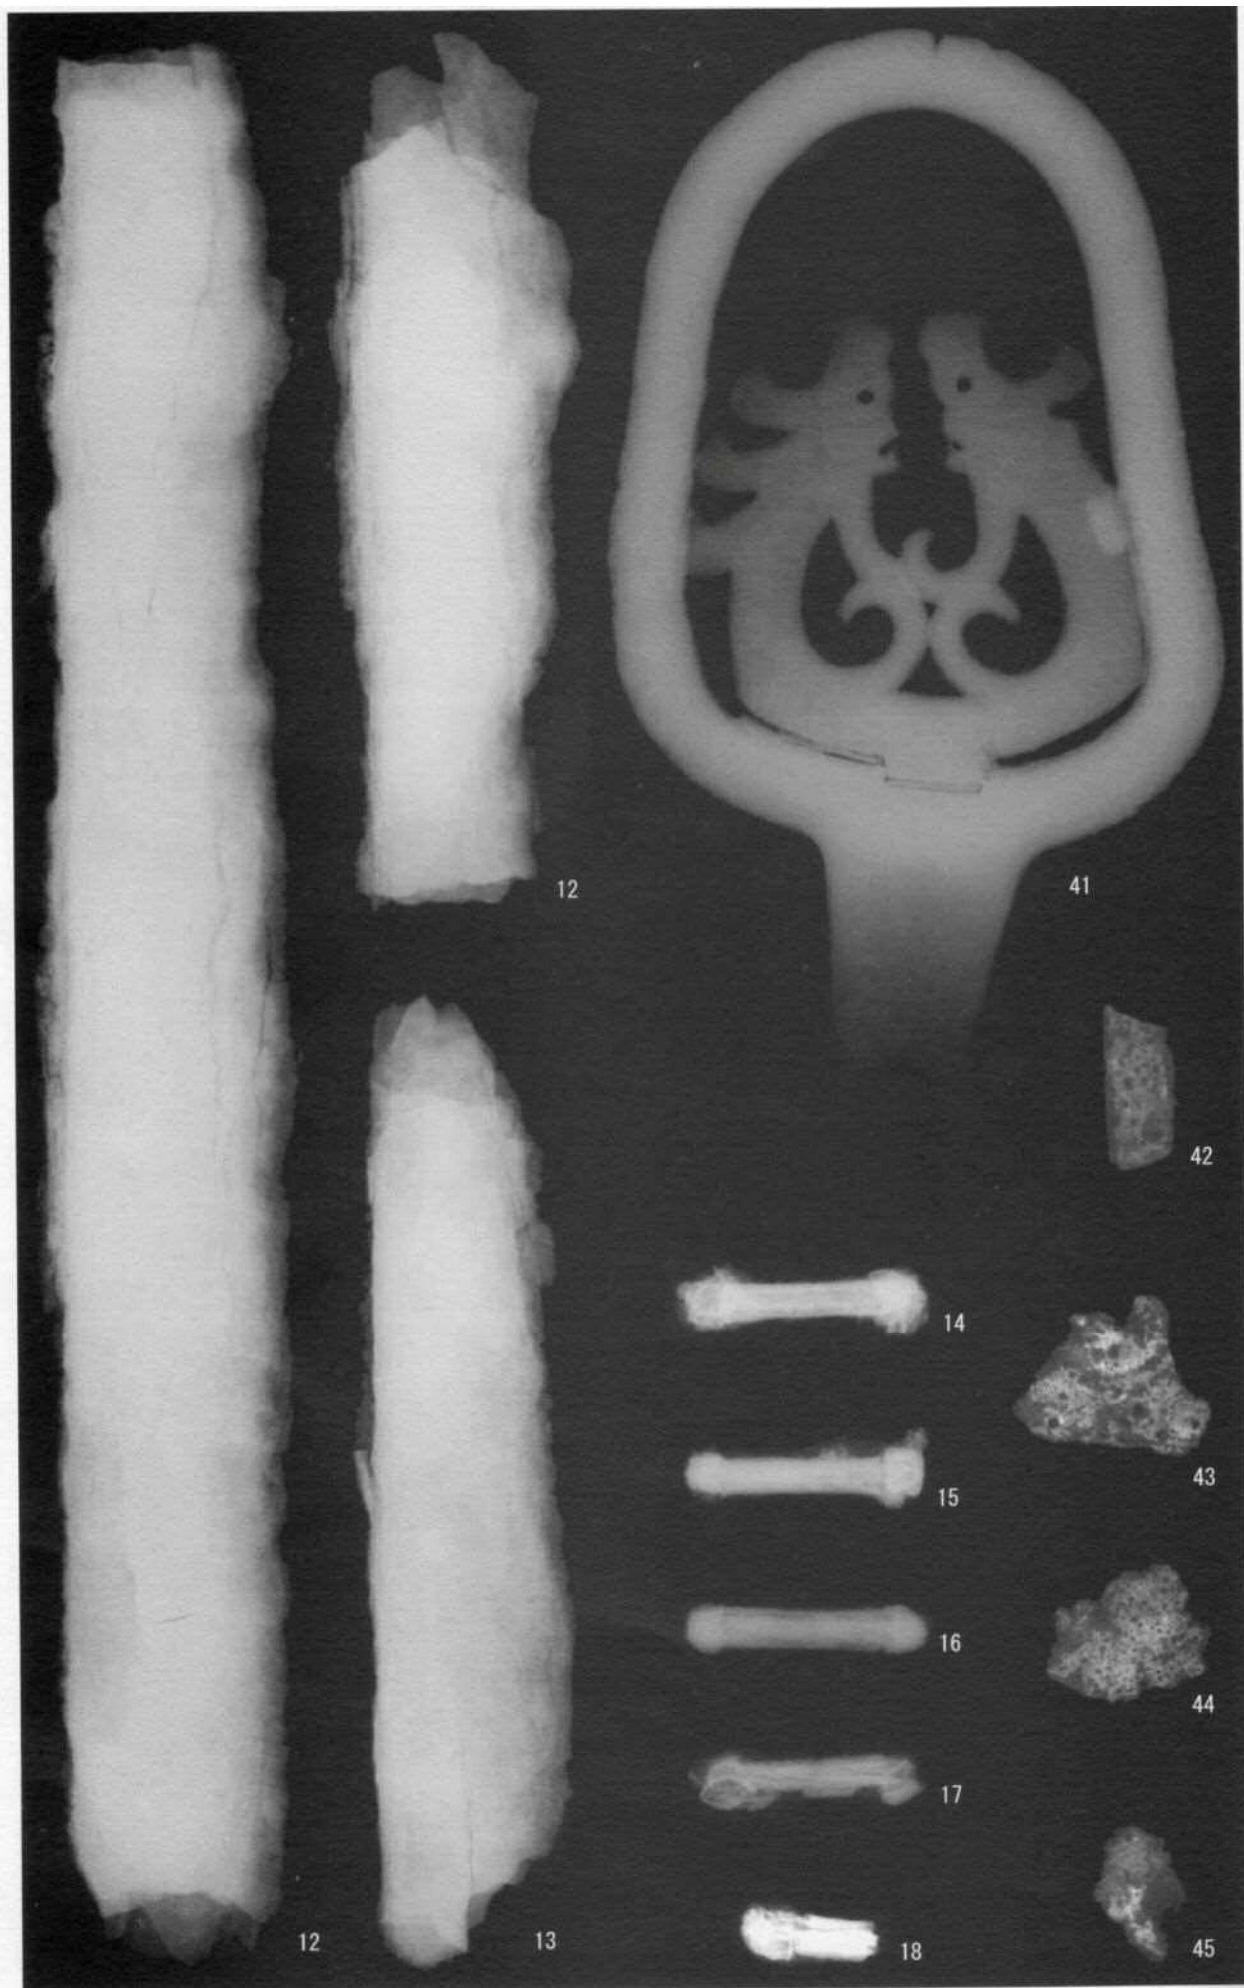

双龍環頭大刀柄実測図

金属製品実測図

須恵器実測図

石室と墳丘

双龍環頭大刀柄頭出土狀況（石室開口部）

関連遺物出土状況（石室奥壁寄り）

双龍環頭大刀柄頭（表面）

双龍環頭大刀柄頭（裏面）

金属製品 X線写真

鉄刀

両頭金具

鉄鏃・鉄釘など