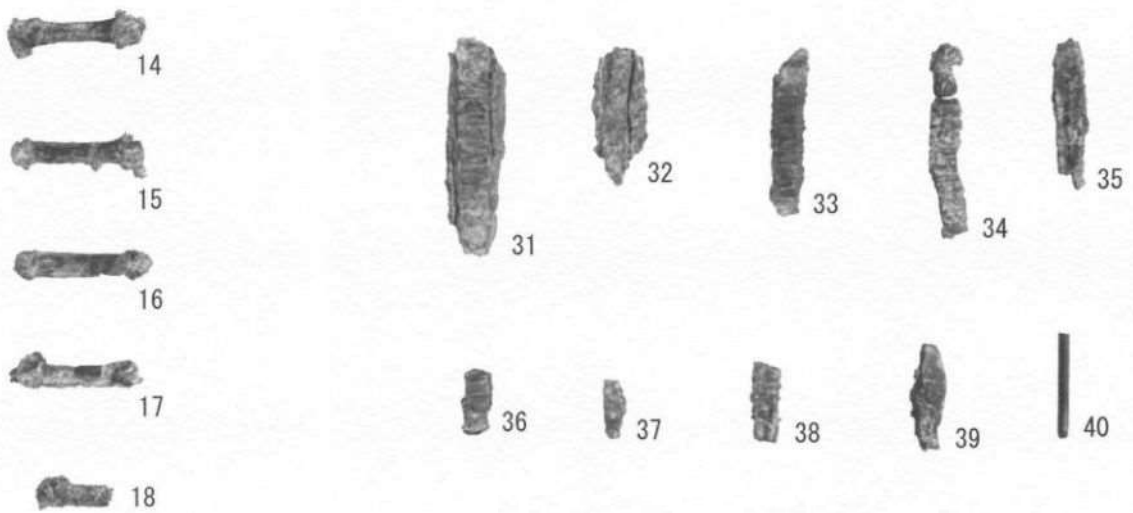

双龍環頭大刀柄実測図

金属製品実測図

須恵器実測図

石室と墳丘

双龍環頭大刀柄頭出土狀況（石室開口部）

関連遺物出土状況（石室奥壁寄り）

双龍環頭大刀柄頭（表面）

双龍環頭大刀柄頭（裏面）

金属製品 X線写真

鉄刀

両頭金具

鉄鏃・鉄釘など