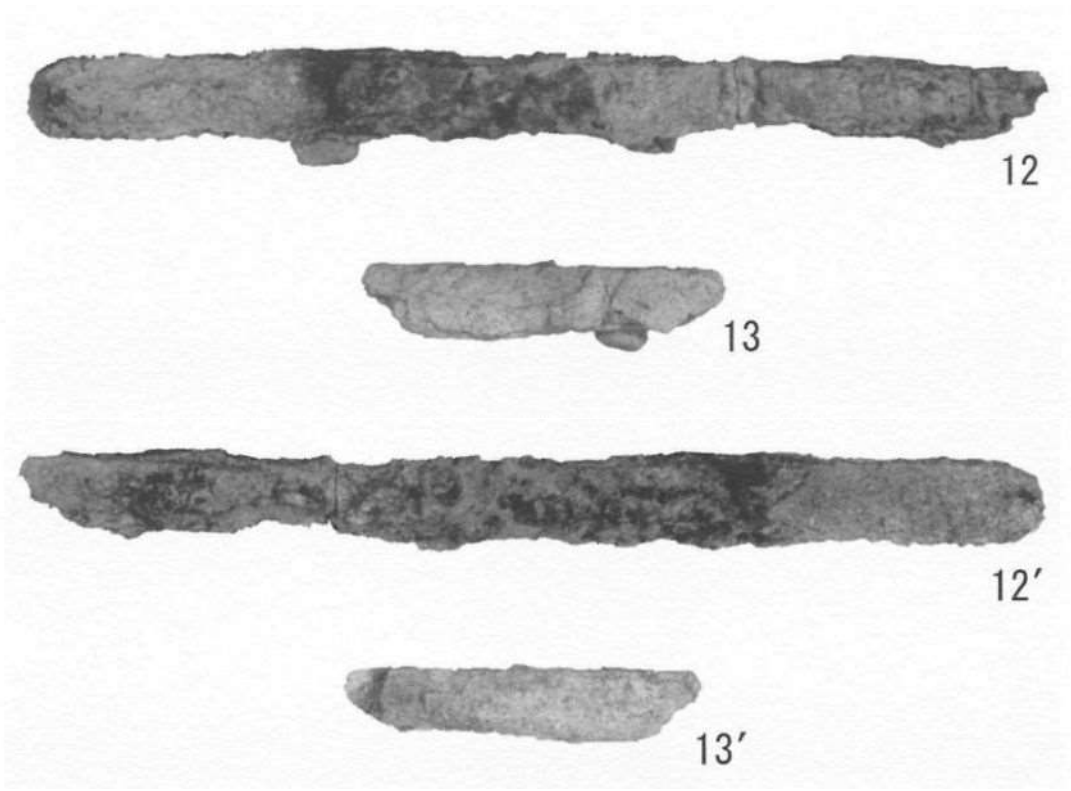

双龍環頭大刀柄実測図

金属製品実測図

須恵器実測図

石室と墳丘

双龍環頭大刀柄頭出土狀況（石室開口部）

関連遺物出土状況（石室奥壁寄り）

双龍環頭大刀柄頭（表面）

双龍環頭大刀柄頭（裏面）

金属製品 X線写真

鉄刀

両頭金具

鉄鏃・鉄釘など