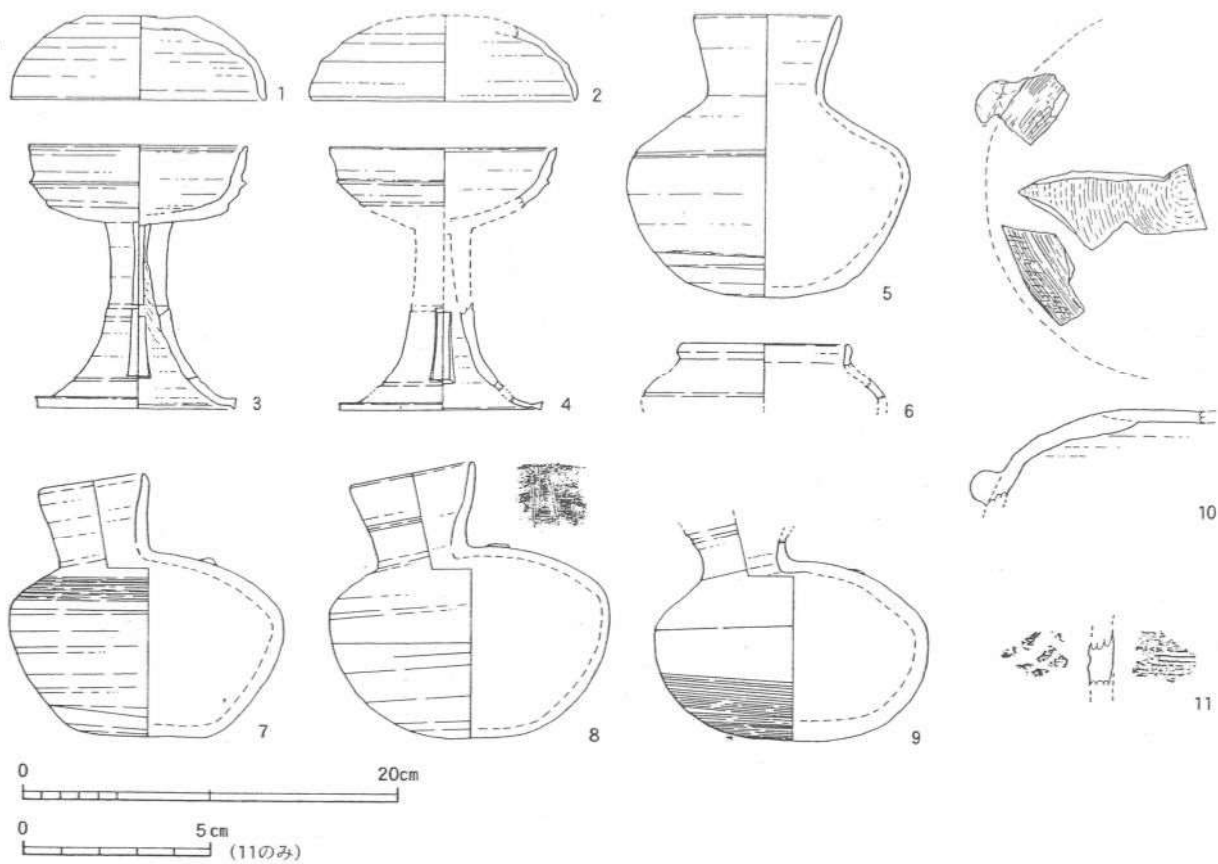

双龍環頭大刀柄実測図

金属製品実測図

須恵器実測図

石室と墳丘

双龍環頭大刀柄頭出土狀況（石室開口部）

関連遺物出土状況（石室奥壁寄り）

双龍環頭大刀柄頭（表面）

双龍環頭大刀柄頭（裏面）

金属製品 X線写真

鉄刀

両頭金具

鉄鏃・鉄釘など