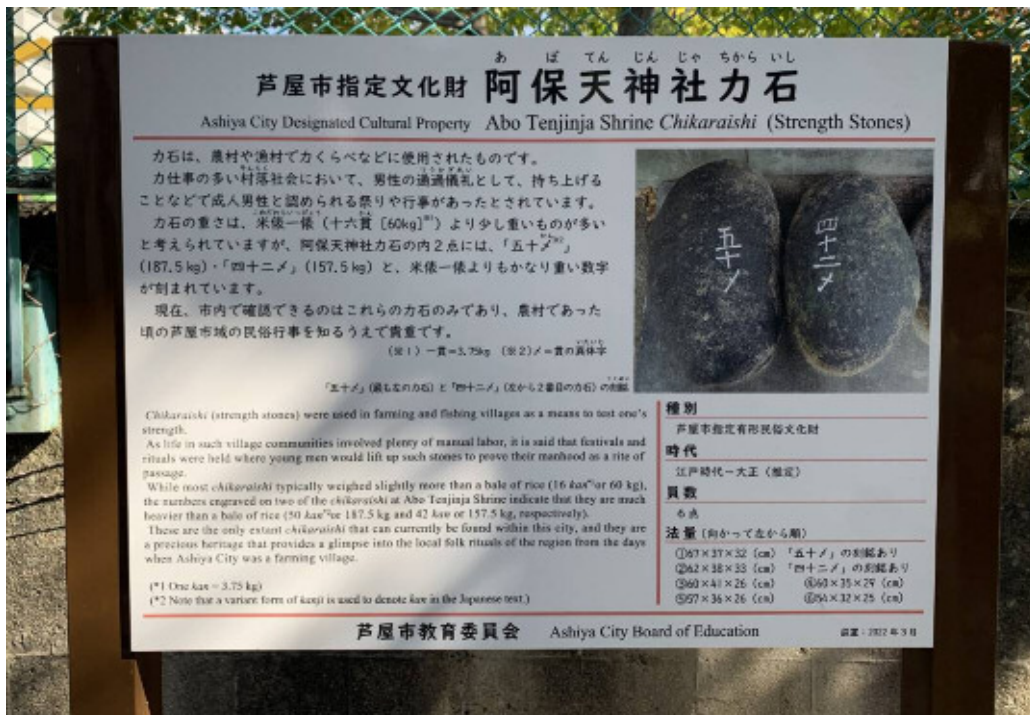

阿保天神社力石解説板設置状況写真

①設置状況

②解説板

③注意書き