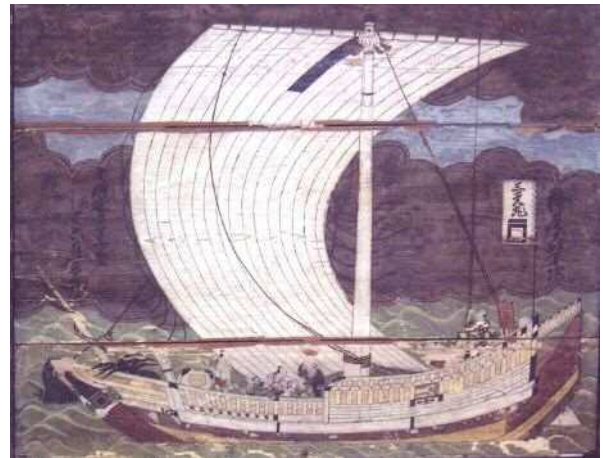

③⑫ ^{たるかいせんかんけいしりよう} 樽廻船関係資料

③⑬ ^{なだしゆぞうぎょうかんけいしりよう} 灘酒造業関係史料

関西学院大学図書館 HP
(デジタルライブラリ「灘の酒造り」)

③4 しせきとうしゃやきんべ えこうわんしゅうちくひ にしのみやこう
史蹟當舎屋金兵衛港灣修築碑(西宮港)

③5 みぬめ じんじやべざいせん えま
敏馬神社弁財船絵馬

③6 いまづとうだい つけたりたてふだ
今津燈台 附 立札