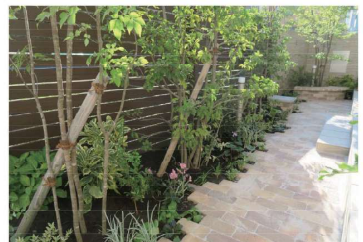

# 株式会社 グリーンテリア

〒659-0065 芦屋市公光町9-4-201

TEL:0797-31-1428 FAX:0797-31-1660

[www.greenterior.jp](http://www.greenterior.jp)

新築外構・造園工事、植栽工事、駐車場工事、  
ウッドデッキ、テラス、ガーデンリフォーム、  
植木メンテナンス…など

見学に来てください♪

天然芝生で裸足保育を行っています。