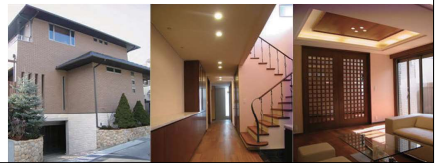

越智工務店

〒659-0028 芦屋市打出小槌町14-12

TEL:(0797)31-4161(代)/FAX:(0797)34-3336

<http://www.ochi-k.co.jp>