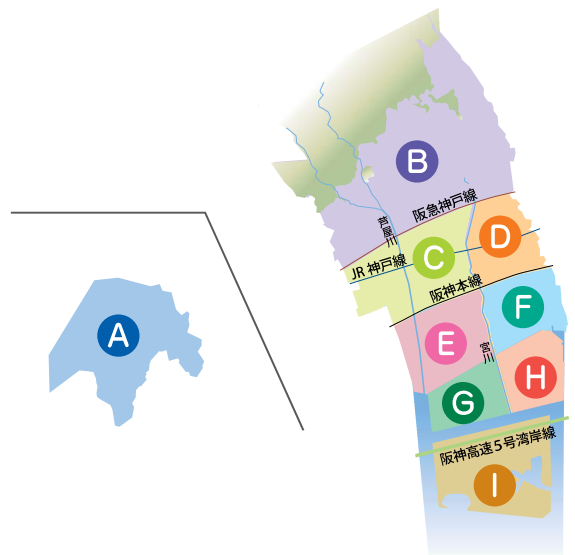

- 151 若葉町公社住宅自治会
- 152 綱島 忠彦
- 153 若葉町七番自治会
- 154 芦屋市立潮見小学校
- 155 芦屋市立潮見幼稚園
- 156 芦屋市立潮見中学校
- 157 西浜公園を楽しむ会
- 158 潮見第三住宅美化倶楽部
- 159 潮見地区集会所運営協議会
- 160 あしや喜楽苑「いろどり苑」

**H**  
エリア

- 161 芦屋市立打出浜小学校
- 162 社会福祉法人 サン福祉会 大東保育所
- 163 浜風集会所運営協議会(すまいる浜風)
- 164 芦屋市立浜風小学校
- 165 芦屋浜第一住宅管理組合
- 166 高浜町八街区自治会

**I**  
エリア

- 167 芦屋市総合公園
- 168 PMOあしや
- 169 芦屋市上下水道部下水処理場
- 170 市営南芦屋浜団地自治会
- 171 陽光町6番自治会だんだん畑グループ
- 172 海洋町ガーデン倶楽部
- 173 安室
- 174 ト部 幸子
- 175 セブンイレブン潮芦屋店
- 176 認定NPO法人 芦屋市国際交流協会
- 177 南芦屋浜はなとまちプロジェクトwithポイエシス
- 178 森脇 愛子
- 179 しおさいこども園

**F**  
エリア

- 130 中田 資生
- 131 西藏北花公園
- 132 芦屋市立宮川小学校
- 133 芦屋市立宮川幼稚園
- 134 社会福祉法人 芦屋メンタルサポートセンター
- 135 井上 幸子
- 136 生活協同組合コープこうべ コープ打出浜 花と緑
- 137 ラ・アセーラ芦屋管理組合園芸部
- 138 芦屋市立精道中学校
- 139 芦屋浜教会 ガーデニング倶楽部
- 140 ファミール芦屋ガーデンスクエアガーデニングの会
- 141 尼崎信用金庫打出支店
- 142 エルホーム芦屋 廣井さんの花壇「オリーブ」
- 143 エルホーム芦屋 花壇グループなでしこ
- 144 西藏集会所
- 145 芦屋ハイタウン管理組合緑化委員会ガーランド

**G**  
エリア

- 146 芦屋市立緑保育所
- 147 アステム芦屋AB棟管理組合園芸クラブ
- 148 山岡 英夫
- 149 金木 美佐子
- 150 田中 初代

芦屋市立宮川幼稚園

松浜町自治会花壇

芦屋市立小槌幼稚園

個人(自宅)  
部門1位

井上 つや子さん

店舗  
(事業所)  
部門1位