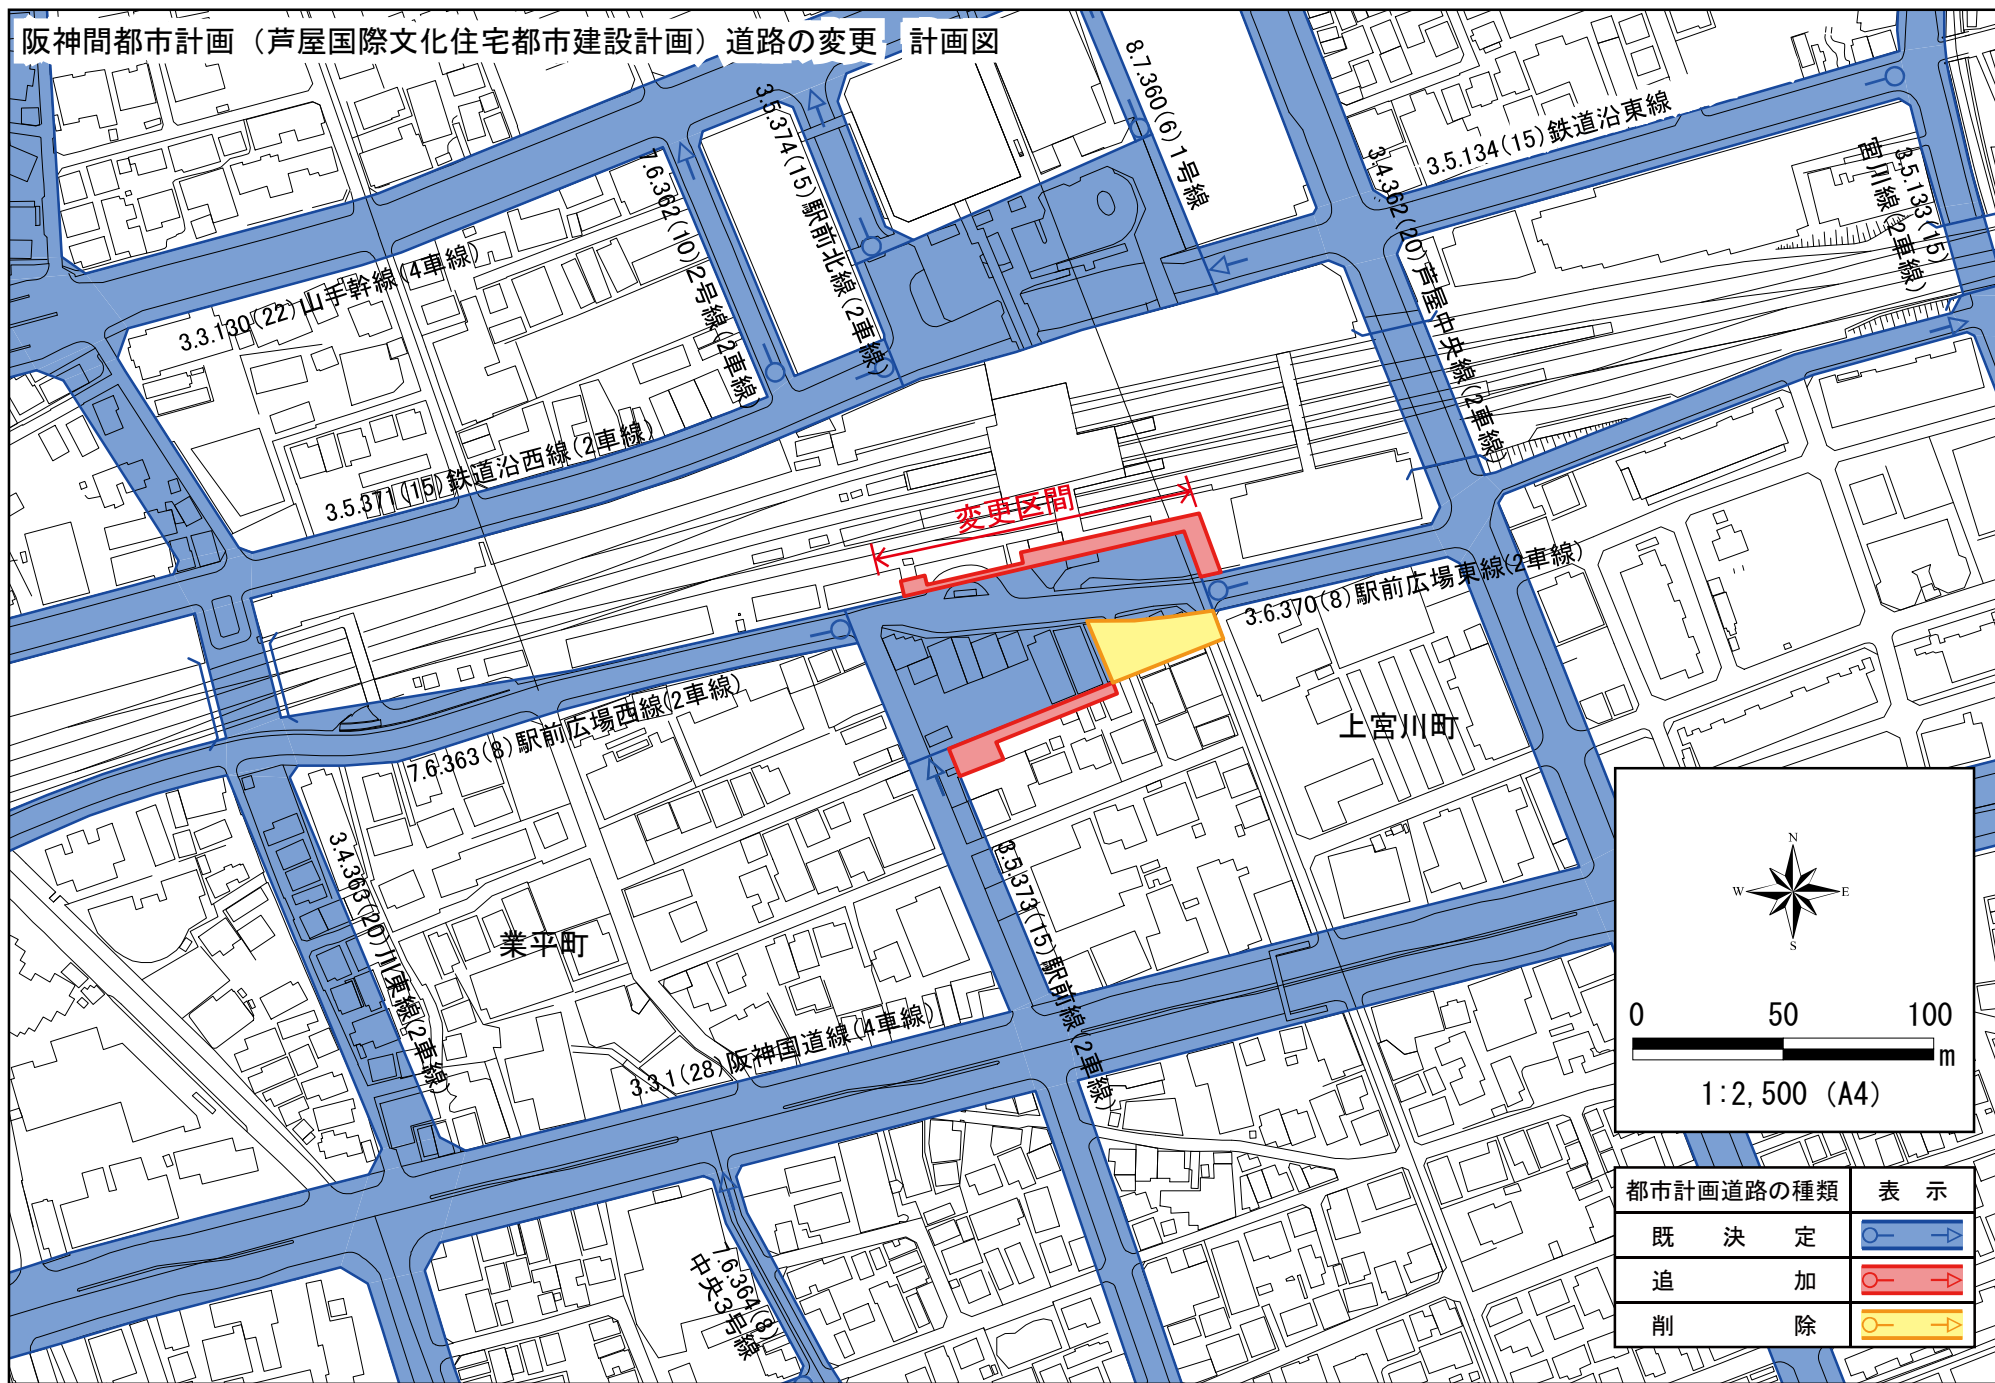

阪神間都市計画（芦屋国際文化住宅都市建設計画）道路の変更 計画図

都市計画道路の種類	表示
既 決 定	
追 加	
削 除	