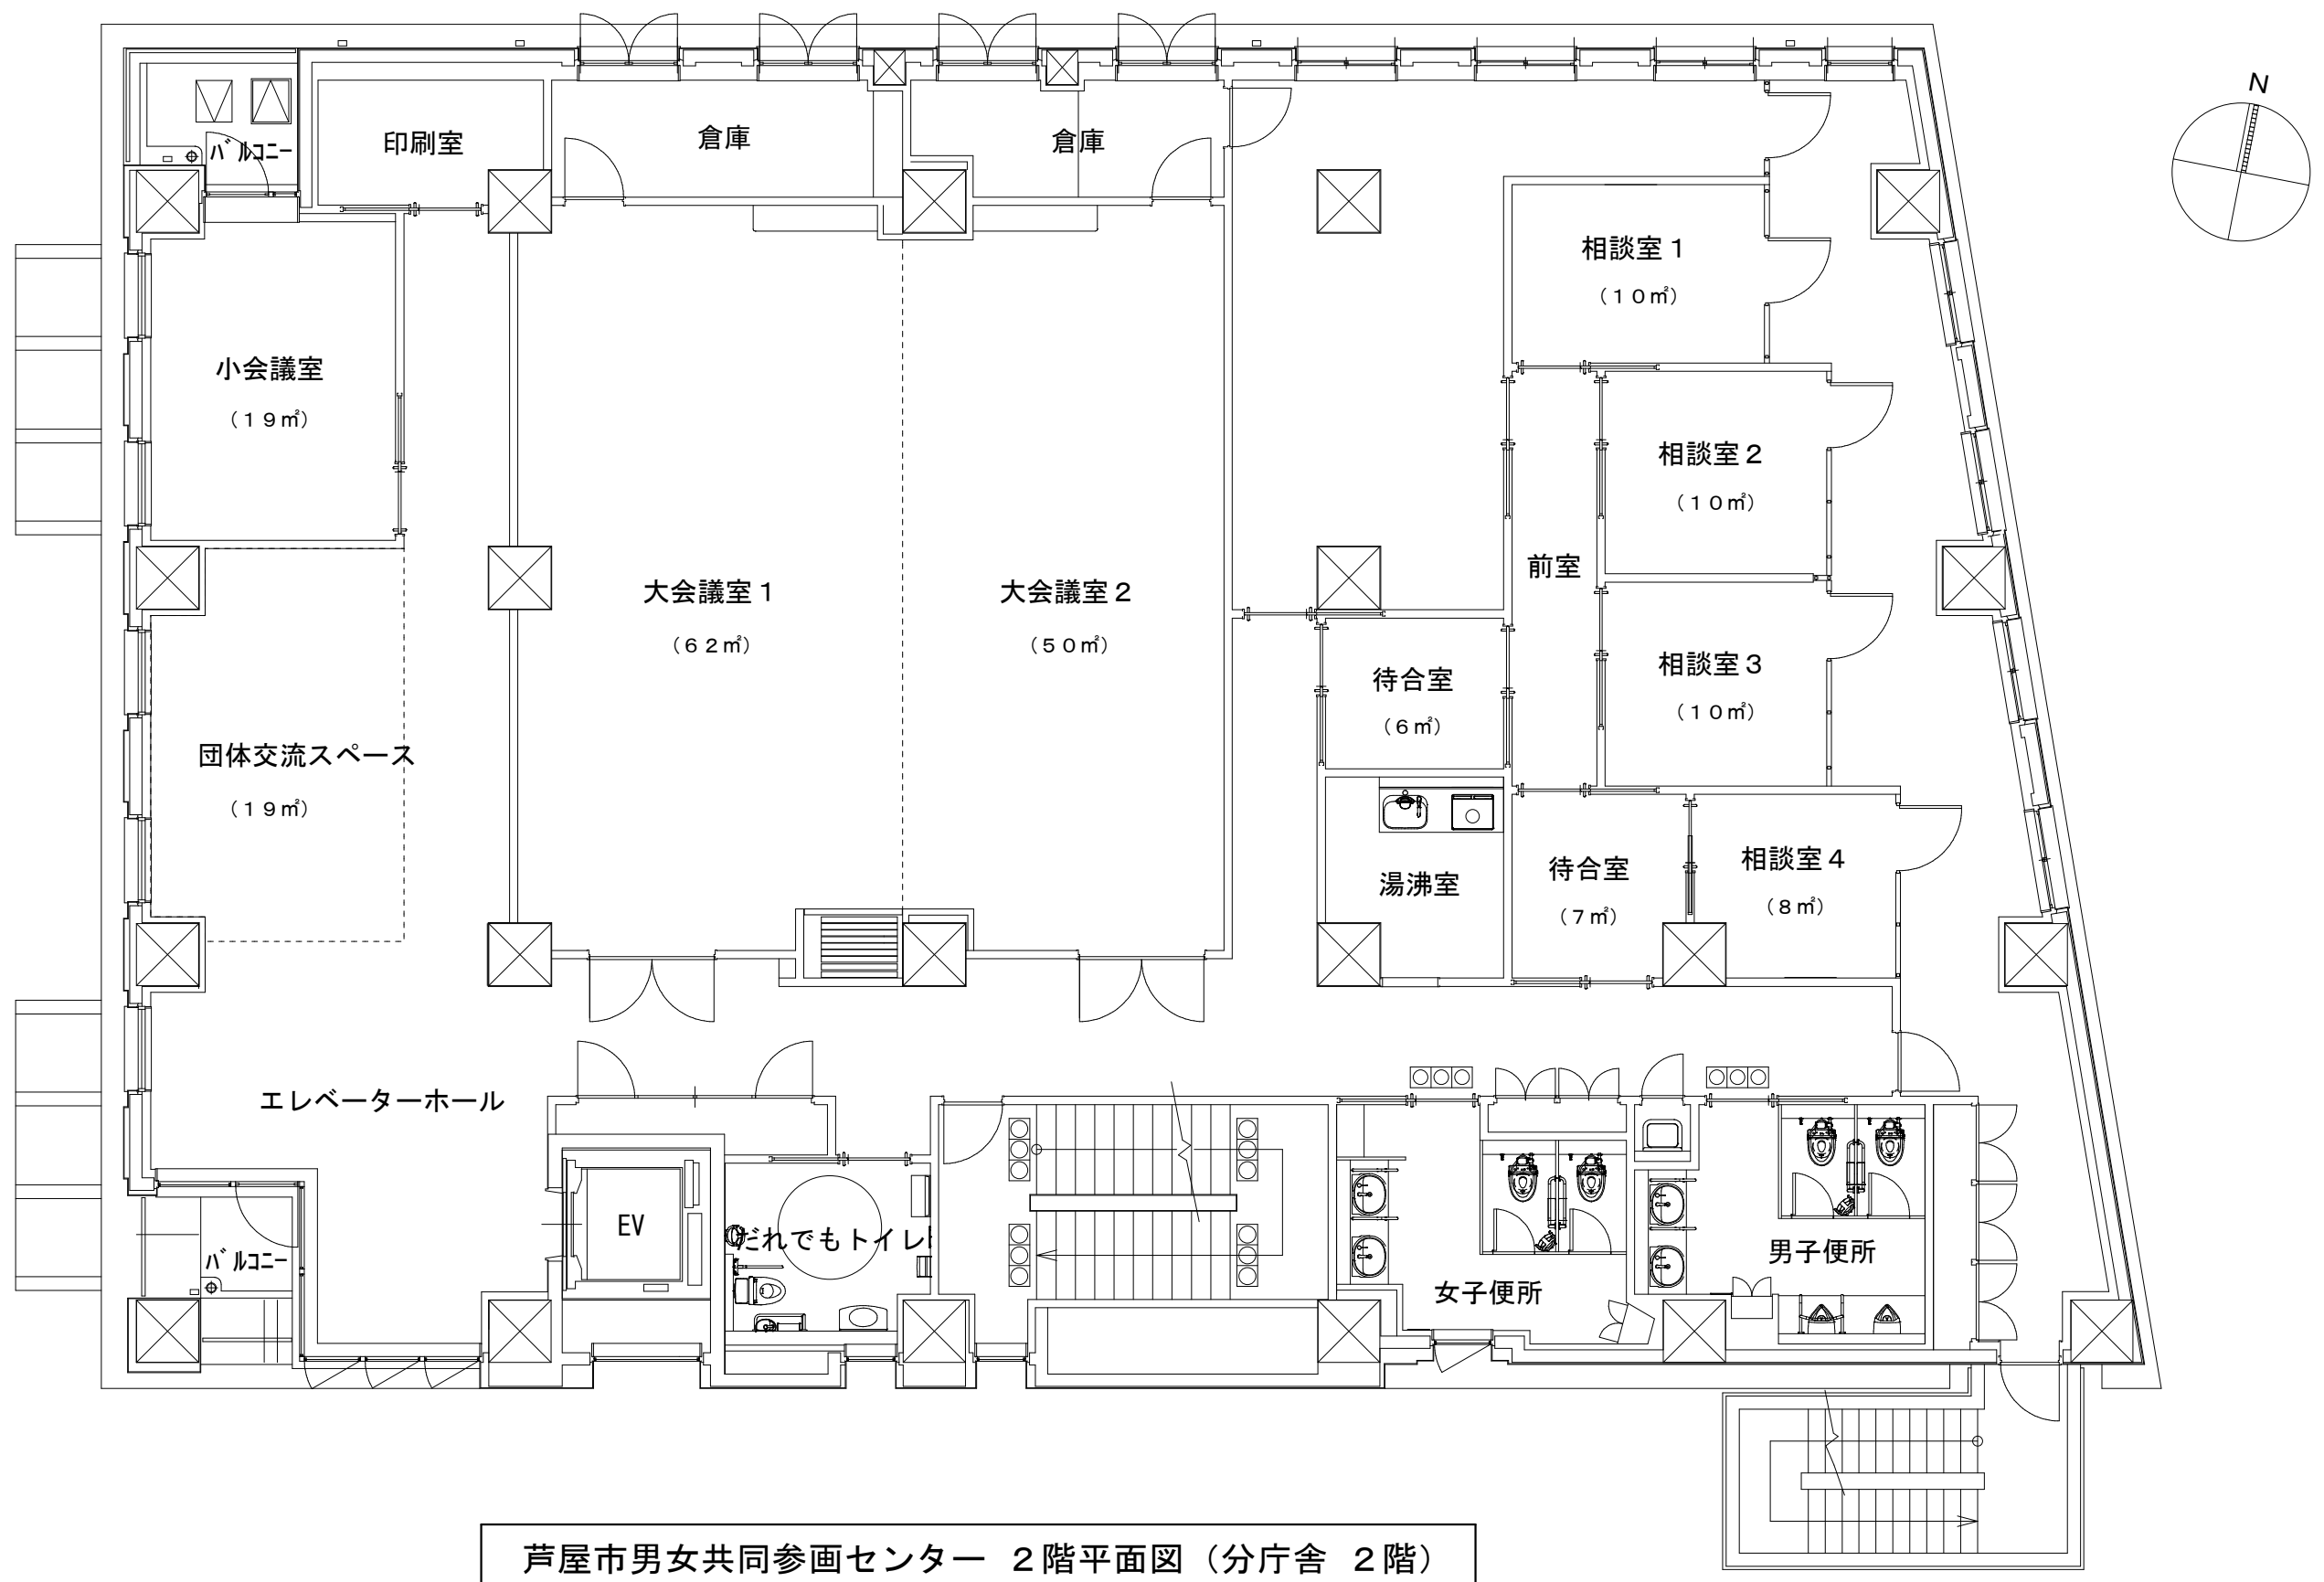

芦屋市男女共同参画センター 1階平面図 (分庁舎 1階)

芦屋市男女共同参画センター 2階平面図 (分庁舎 2階)