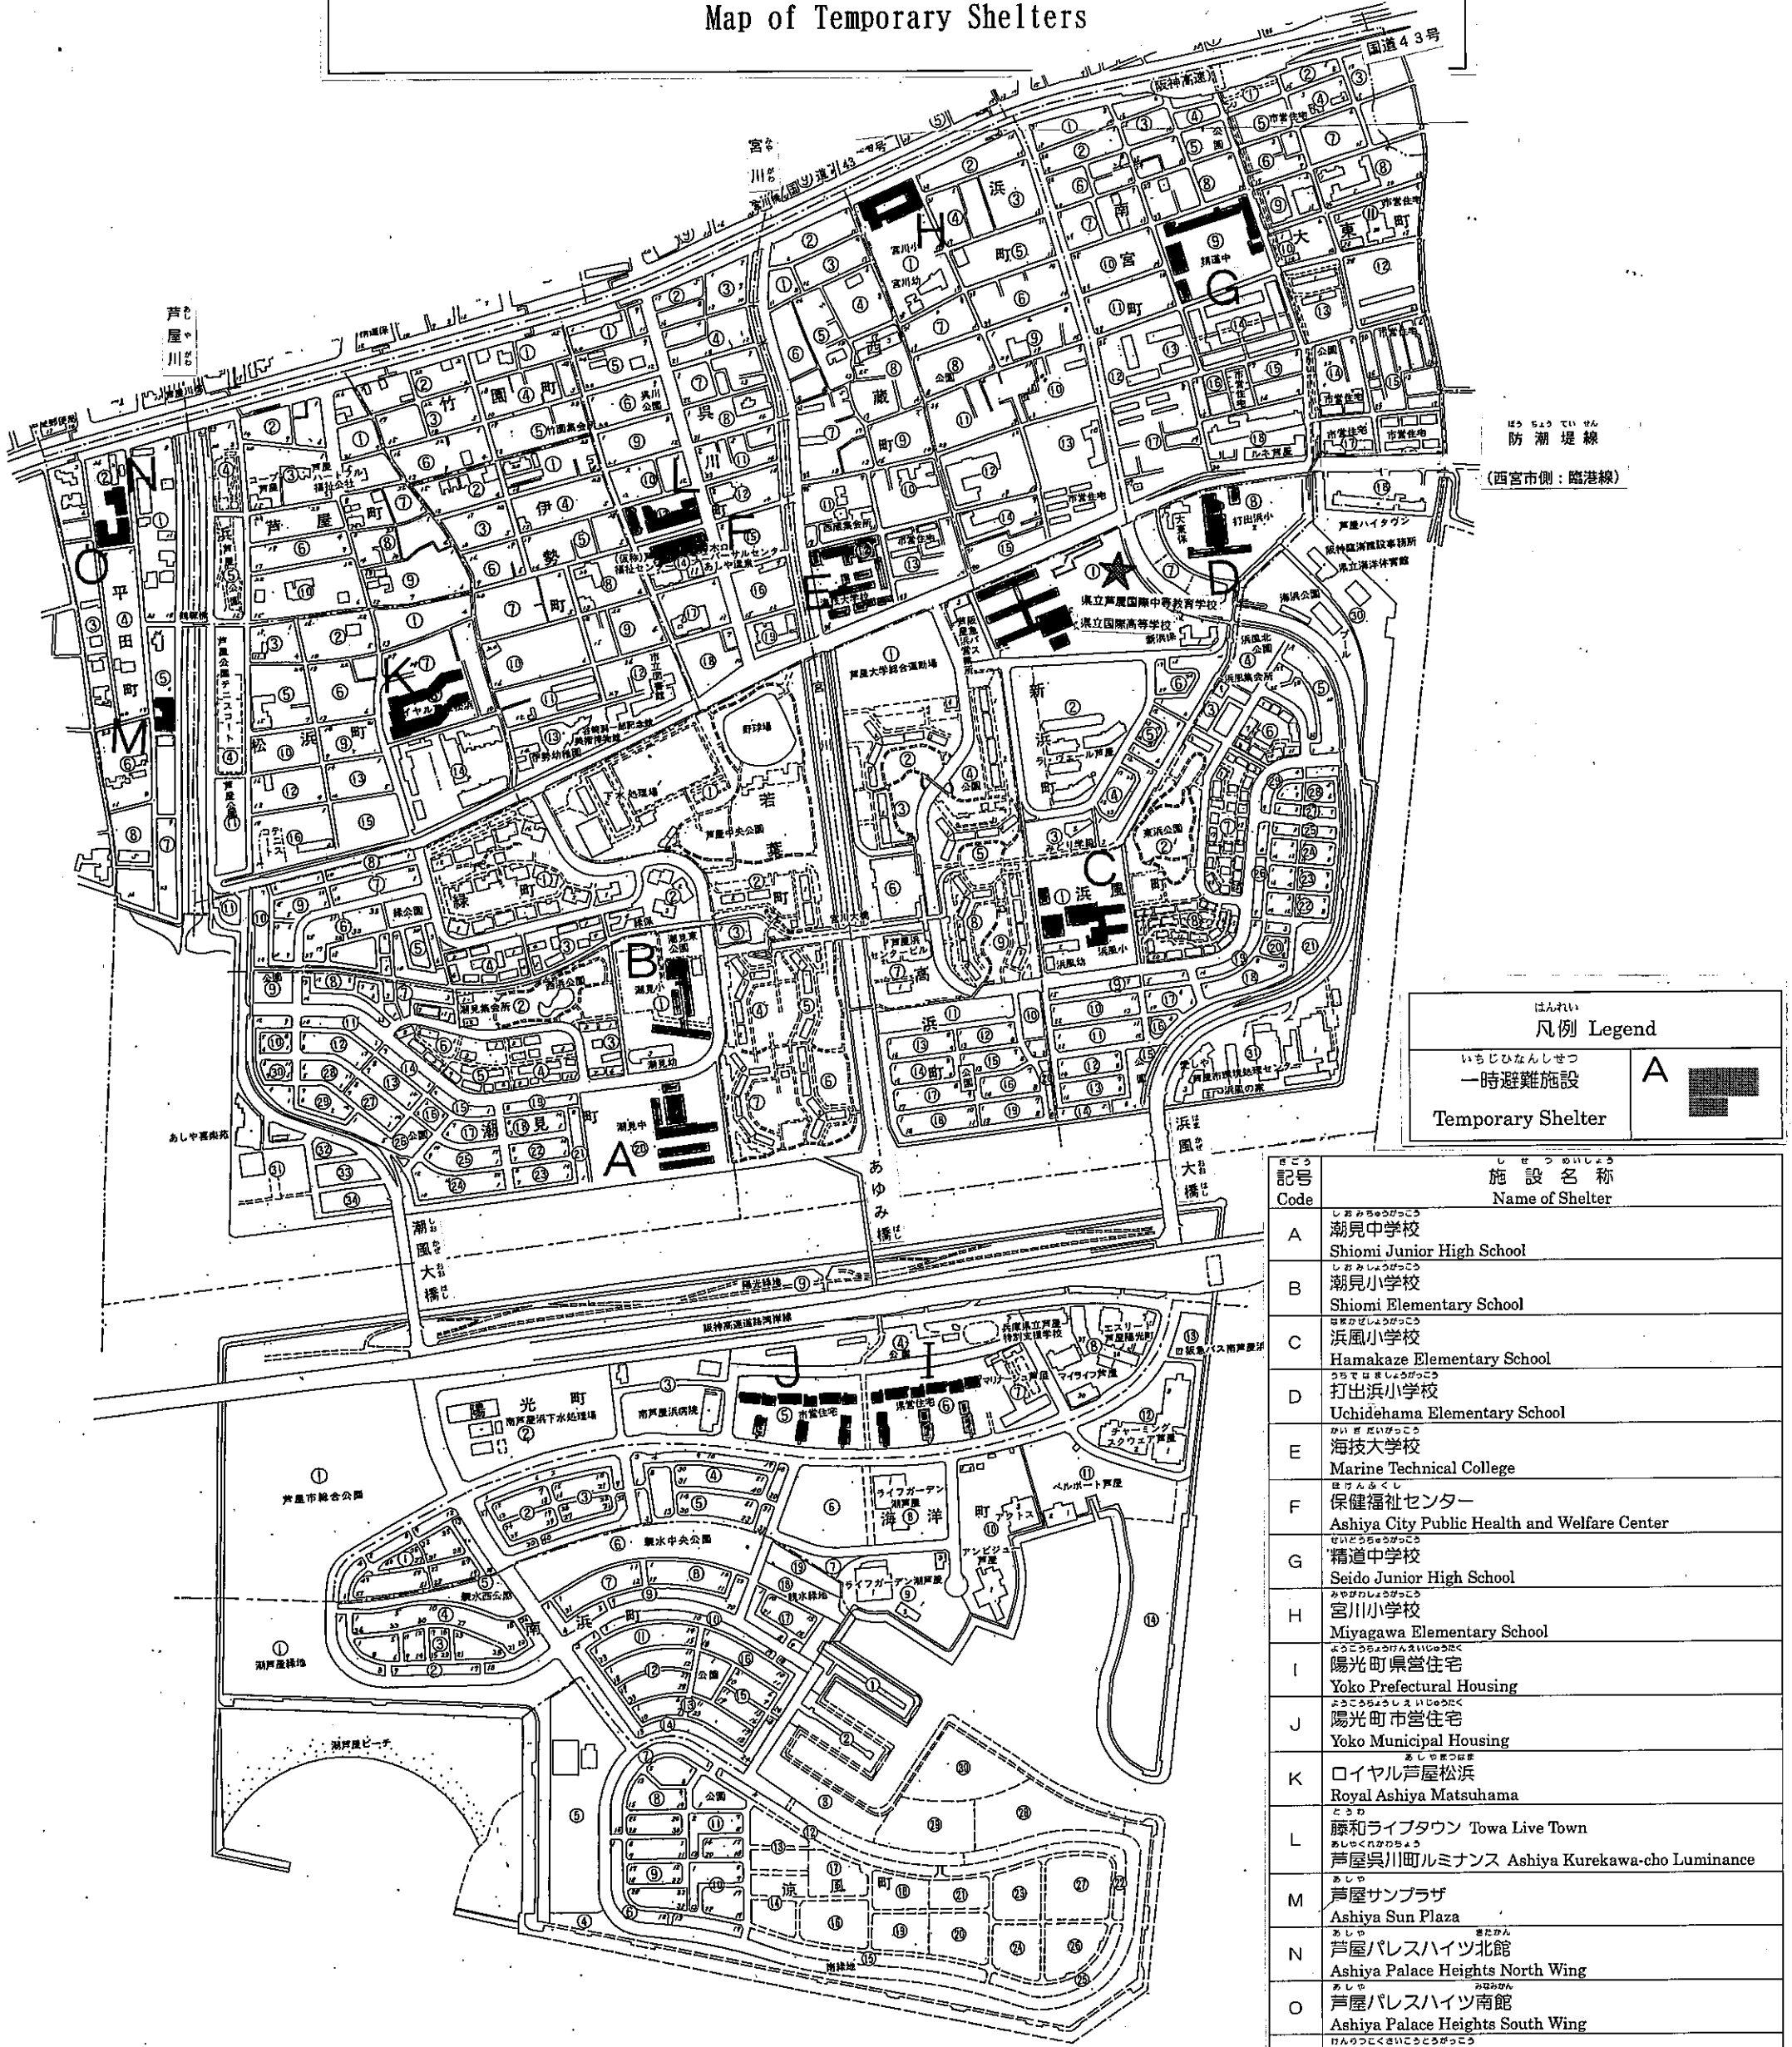

平成23年度 芦屋市防災総合訓練 一時避難施設マップ

2011 Ashiya Disaster Drill - Evacuation Drill in preparation for Tsunamis

一時避難施設マップ
Map of Temporary Shelters

はんれい 凡例 Legend	
いちじひなんしせつ 一時避難施設	A
Temporary Shelter	

記号 Code	施設名称 Name of Shelter
A	潮見中学校 Shiomi Junior High School
B	潮見小学校 Shiomi Elementary School
C	浜風小学校 Hamakaze Elementary School
D	打出浜小学校 Uchidehama Elementary School
E	海技高等学校 Marine Technical College
F	保健福祉センター Ashiya City Public Health and Welfare Center
G	精道中学校 Seido Junior High School
H	宮川小学校 Miyagawa Elementary School
I	陽光町県営住宅 Yoko Prefectural Housing
J	陽光町市営住宅 Yoko Municipal Housing
K	ロイヤル芦屋松浜 Royal Ashiya Matsuhama
L	藤和ライブタウン Towa Live Town 芦屋呉川町ルミナス Ashiya Kurekawa-cho Luminance
M	芦屋サンプラザ Ashiya Sun Plaza
N	芦屋パレスハイツ北館 Ashiya Palace Heights North Wing
O	芦屋パレスハイツ南館 Ashiya Palace Heights South Wing
★	県立国際高等学校 Hyogo Prefectural International High School

このたびの津波想定避難訓練では、国道43号以南の一時避難施設をお選びください。
 ※ This is an evacuation drill in preparation for tsunamis. Choose a suitable temporary shelter south of National Route 43.

※ 現在「★県立国際高等学校」は、市の指定一時避難施設ではありませんが、このたびの訓練にご協力をいただいている施設です。