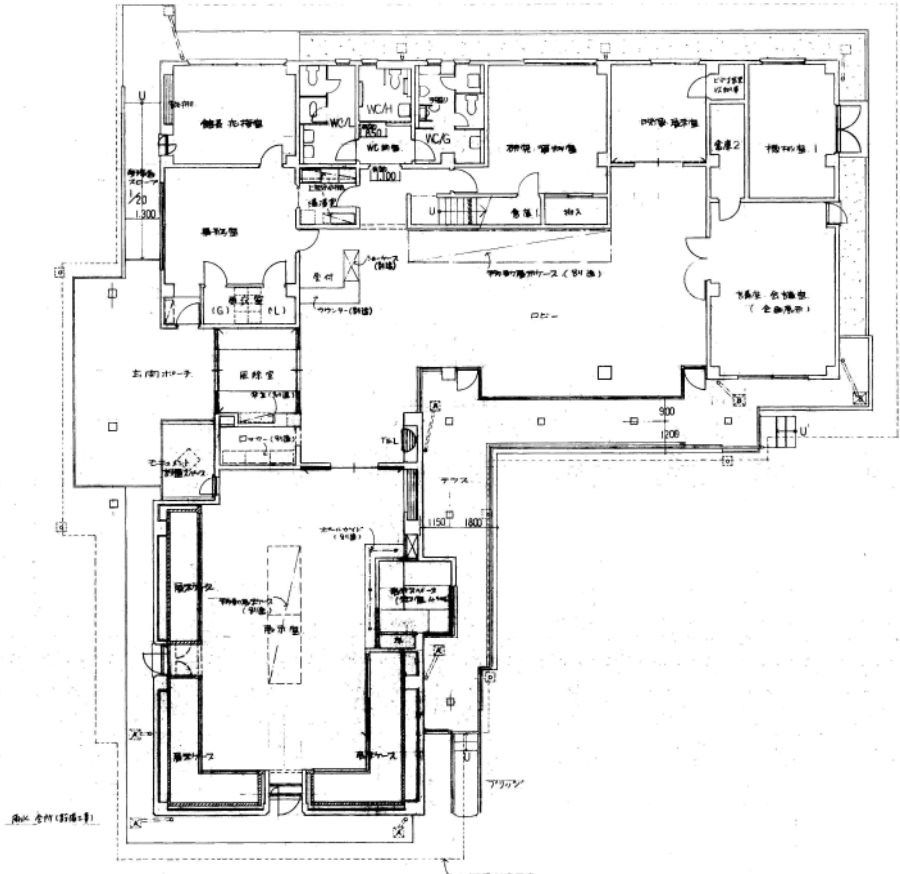

芦屋市谷崎潤一郎記念館_位置図
縮尺 1:2500

芦屋市谷崎潤一郎記念館_1階平面図
縮尺 1:50

上階階梯を示す。