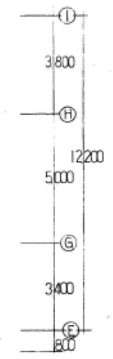

芦屋市谷崎潤一郎記念館_位置図
縮尺 1:2500

芦屋市谷崎潤一郎記念館_1階平面図
縮尺 1:50

上階階梯を示す。